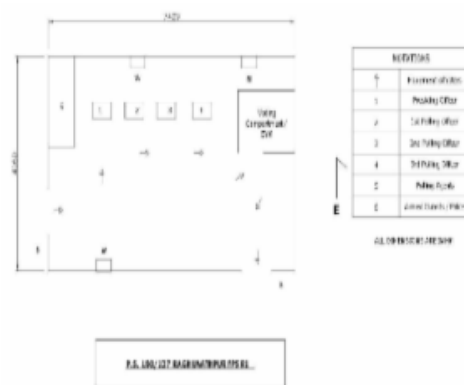

নির্বাচক নিবন্ধন আধিকারিকের স্বাক্ষর

Nazri Naksha

Google Map View

Polling Station Building Front View

Polling Station Front View

Cad View

Key MAP View

1	JTJ2647014	নাম : রসিদা বিবি আখন স্বামীর নাম: আনারুল আখন বাড়ির নং : n0115 বয়স : 44 লিঙ্গ : মহিলা	ফটো উপলব্ধ	2	JTJ0054072	নাম : রমিলা বেওয়া স্বামীর নাম: মহম্মাদ মোল্যা বাড়ির নং : n0034 বয়স : 61 লিঙ্গ : মহিলা	ফটো উপলব্ধ	3	JTJ2647105	নাম : সইদুল্যা গায়েন মায়ের নাম: রমিলা বেওয়া গায়েন বাড়ির নং : n0034 বয়স : 40 লিঙ্গ : পুরুষ	ফটো উপলব্ধ
4	JTJ0053462	নাম : সাজেদাবিবি স্বামীর নাম: ছাত্তার খান বাড়ির নং : n0017 বয়স : 66 লিঙ্গ : মহিলা	ফটো উপলব্ধ	5	JTJ2647006	নাম : সাহানিয়াজ খান পিতার নাম: আব্দুল সাত্তার খান বাড়ির নং : n0017 বয়স : 40 লিঙ্গ : পুরুষ	ফটো উপলব্ধ	6	JTJ2843977	নাম : গুনাহার বিবি স্বামীর নাম: সাহানিয়াজ খান বাড়ির নং : n0017 বয়স : 38 লিঙ্গ : মহিলা	ফটো উপলব্ধ
7	XCZ0600676	নাম : মোসাউয়ে সালাম বেগম স্বামীর নাম: মহঃ সামসুদ্দিন মোল্লা বাড়ির নং : n0161 বয়স : 36 লিঙ্গ : মহিলা	ফটো উপলব্ধ	8	XCZ1138304	নাম : ইব্রাহিম সেখ পিতার নাম: ইসমাইল সেখ বাড়ির নং : n0080 বয়স : 33 লিঙ্গ : পুরুষ	ফটো উপলব্ধ	9	JTJ0054064	নাম : রমিচাবিবি মোল্যা পিতার নাম: মহম্মাদ মোল্যা বাড়ির নং : n0035 বয়স : 55 লিঙ্গ : মহিলা	ফটো উপলব্ধ
10	XCZ0908509	নাম : কুরবান গায়েন পিতার নাম: ছাত্তার গায়েন বাড়ির নং : n0034 বয়স : 36 লিঙ্গ : পুরুষ	ফটো উপলব্ধ	11	JTJ2326395	নাম : সাইফুল্লাহ গায়েন স্বামীর নাম: সাইফুল গায়েন বাড়ির নং : n0034 বয়স : 36 লিঙ্গ : মহিলা	ফটো উপলব্ধ	12	JTJ2326387	নাম : সাইফুল্যা গায়েন মায়ের নাম: রমিলা বাড়ির নং : n0034 বয়স : 42 লিঙ্গ : পুরুষ	ফটো উপলব্ধ
13	JTJ0056614	নাম : ইসমাইল সেখ পিতার নাম: বেসারালি সেখ বাড়ির নং : n0080 বয়স : 49 লিঙ্গ : পুরুষ	ফটো উপলব্ধ	14	JTJ2326296	নাম : কোহিনুর বিবি স্বামীর নাম: সাহাজাদা খান বাড়ির নং : n0017 বয়স : 41 লিঙ্গ : মহিলা	ফটো উপলব্ধ	15	XCZ1785328	নাম : ইসরাফিল সেখ পিতার নাম: ইসমাইল সেখ বাড়ির নং : n0080 বয়স : 26 লিঙ্গ : পুরুষ	ফটো উপলব্ধ
16	XCZ1606888	নাম : নাজিমা বিবি গায়েন মায়ের নাম: মো.কুরবান গায়েন বাড়ির নং : n0034 বয়স : 30 লিঙ্গ : মহিলা	ফটো উপলব্ধ	17	XCZ1884162	নাম : সাহাবুদ্দিন গায়ন পিতার নাম: সেফুল্লা গায়ন বাড়ির নং : 34 বয়স : 25 লিঙ্গ : পুরুষ	ফটো উপলব্ধ	18	XCZ1884188	নাম : রেজাইল আখন পিতার নাম: আলাউদ্দিন আখন বাড়ির নং : 33 বয়স : 25 লিঙ্গ : পুরুষ	ফটো উপলব্ধ
19	XCZ1884196	নাম : আসিফ মোল্যা পিতার নাম: সিরাজুল মোল্যা বাড়ির নং : বয়স : 25 লিঙ্গ : পুরুষ	ফটো উপলব্ধ	20	XCZ1884238	নাম : হাবিবুল মোল্যা পিতার নাম: বাহার আলি মোল্যা বাড়ির নং : 12 বয়স : 27 লিঙ্গ : পুরুষ	ফটো উপলব্ধ	21	JTJ0053272	নাম : মানিকজান বেওয়া স্বামীর নাম: মোঃ কাছেম আলী আখন বাড়ির নং : n0115 বয়স : 91 লিঙ্গ : মহিলা	ফটো উপলব্ধ
22	JTJ2326304	নাম : আনারুল আখন পিতার নাম: কাছেম আখন বাড়ির নং : n0115 বয়স : 51 লিঙ্গ : পুরুষ	ফটো উপলব্ধ	23	XCZ1710862	নাম : রেশমী আকতার পিতার নাম: মনসুর আলি মোল্যা বাড়ির নং : n0174 বয়স : 28 লিঙ্গ : মহিলা	ফটো উপলব্ধ	24	XCZ1279298	নাম : সাহাজাদা খান পিতার নাম: আব্দুল সাত্তার খান বাড়ির নং : n0017 বয়স : 45 লিঙ্গ : পুরুষ	ফটো উপলব্ধ
25	TYK1825892	নাম : সেরিনা বিবি স্বামীর নাম: ইব্রাহিম শেখ বাড়ির নং : 00 বয়স : 28 লিঙ্গ : মহিলা	ফটো উপলব্ধ	26	XCZ2277440	নাম : সাকিবুল্লাহ গায়েন পিতার নাম: সাইফুল্যা গায়েন বাড়ির নং : n0034 বয়স : 36 লিঙ্গ : পুরুষ	ফটো উপলব্ধ	27	XCZ2360501	নাম : রাইহান আখন পিতার নাম: আনারুল আখন বাড়ির নং : এন0115 বয়স : 22 লিঙ্গ : পুরুষ	ফটো উপলব্ধ
28	XCZ2360626	নাম : সাহানাজ মন্ডল পিতার নাম: সাইফুল মন্ডল বাড়ির নং : 000 বয়স : 22 লিঙ্গ : পুরুষ	ফটো উপলব্ধ	29	XCZ1408079	নাম : মো.মহসীন আখন পিতার নাম: মোঃ ইয়ারব আখন বাড়ির নং : n0076 বয়স : 30 লিঙ্গ : পুরুষ	ফটো উপলব্ধ	30	XCZ1989920	নাম : কামাল হোসেন আখন পিতার নাম: মোজারুল আখন বাড়ির নং : - বয়স : 25 লিঙ্গ : পুরুষ	ফটো উপলব্ধ