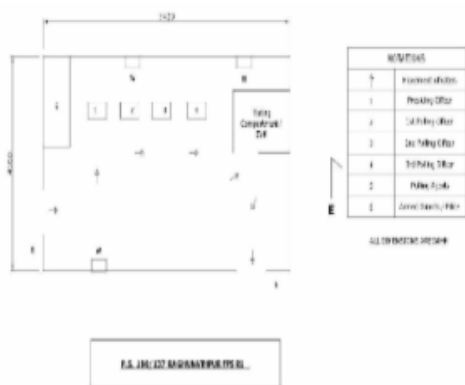

নির্বাচক নিবন্ধন আধিকারিকের স্বাক্ষর

Nazri Naksha

Google Map View

Polling Station Building Front View

Polling Station Front View

Cad View

Key MAP View

1	JTJ2647014	নাম : রসিদা বিবি আখন স্বামীর নাম: আনারুল আখন বাড়ির নং : n0115 বয়স : 44 লিঙ্গ : মহিলা	ফটো উপলব্ধ	2	JTJ0054072	নাম : রমিলা বেওয়া স্বামীর নাম: মহম্মাদ মোল্যা বাড়ির নং : n0034 বয়স : 61 লিঙ্গ : মহিলা	ফটো উপলব্ধ	3	JTJ2647105	নাম : সইদুল্যা গায়েন মায়ের নাম: রমিলা বেওয়া গায়েন বাড়ির নং : n0034 বয়স : 40 লিঙ্গ : পুরুষ	ফটো উপলব্ধ
4	JTJ0053462	নাম : সাজেদাবিবি স্বামীর নাম: ছাত্তার খান বাড়ির নং : n0017 বয়স : 66 লিঙ্গ : মহিলা	ফটো উপলব্ধ	5	JTJ2647006	নাম : সাহানিয়াজ খান পিতার নাম: আব্দুল সাত্তার খান বাড়ির নং : n0017 বয়স : 40 লিঙ্গ : পুরুষ	ফটো উপলব্ধ	6	JTJ2843977	নাম : গুনাহার বিবি স্বামীর নাম: সাহানিয়াজ খান বাড়ির নং : n0017 বয়স : 38 লিঙ্গ : মহিলা	ফটো উপলব্ধ
7	XCZ0600676	নাম : মোসাউয়ে সালাম বেগম স্বামীর নাম: মহঃ সামসুদ্দিন মোল্লা বাড়ির নং : n0161 বয়স : 36 লিঙ্গ : মহিলা	ফটো উপলব্ধ	8	XCZ1138304	নাম : ইব্রাহিম সেখ পিতার নাম: ইসমাইল সেখ বাড়ির নং : n0080 বয়স : 33 লিঙ্গ : পুরুষ	ফটো উপলব্ধ	9	JTJ0054064	নাম : রমিচাবিবি মোল্যা পিতার নাম: মহম্মাদ মোল্যা বাড়ির নং : n0035 বয়স : 55 লিঙ্গ : মহিলা	ফটো উপলব্ধ
10	XCZ0908509	নাম : কুরবান গায়েন পিতার নাম: ছাত্তার গায়েন বাড়ির নং : n0034 বয়স : 36 লিঙ্গ : পুরুষ	ফটো উপলব্ধ	11	JTJ2326395	নাম : সাইফুল্লাহ গায়েন স্বামীর নাম: সাইফুল গায়েন বাড়ির নং : n0034 বয়স : 36 লিঙ্গ : মহিলা	ফটো উপলব্ধ	12	JTJ2326387	নাম : সাইফুল্যা গায়েন মায়ের নাম: রমিলা বাড়ির নং : n0034 বয়স : 42 লিঙ্গ : পুরুষ	ফটো উপলব্ধ
13	JTJ0056614	নাম : ইসমাইল সেখ পিতার নাম: বেসারালি সেখ বাড়ির নং : n0080 বয়স : 49 লিঙ্গ : পুরুষ	ফটো উপলব্ধ	14	JTJ2326296	নাম : কোহিনুর বিবি স্বামীর নাম: সাহাজাদা খান বাড়ির নং : n0017 বয়স : 41 লিঙ্গ : মহিলা	ফটো উপলব্ধ	15	XCZ1785328	নাম : ইসরাফিল সেখ পিতার নাম: ইসমাইল সেখ বাড়ির নং : n0080 বয়স : 26 লিঙ্গ : পুরুষ	ফটো উপলব্ধ
16	XCZ1606888	নাম : নাজিমা বিবি গায়েন মায়ের নাম: মো.কুরবান গায়েন বাড়ির নং : n0034 বয়স : 30 লিঙ্গ : মহিলা	ফটো উপলব্ধ	17	XCZ1884162	নাম : সাহাবুদ্দিন গায়ন পিতার নাম: সেফুল্লা গায়ন বাড়ির নং : 34 বয়স : 25 লিঙ্গ : পুরুষ	ফটো উপলব্ধ	18	XCZ1884188	নাম : রেজাইল আখন পিতার নাম: আলাউদ্দিন আখন বাড়ির নং : 33 বয়স : 25 লিঙ্গ : পুরুষ	ফটো উপলব্ধ
19	XCZ1884196	নাম : আসিফ মোল্যা পিতার নাম: সিরাজুল মোল্যা বাড়ির নং : বয়স : 25 লিঙ্গ : পুরুষ	ফটো উপলব্ধ	20	XCZ1884238	নাম : হাবিবুল মোল্যা পিতার নাম: বাহার আলি মোল্যা বাড়ির নং : 12 বয়স : 27 লিঙ্গ : পুরুষ	ফটো উপলব্ধ	21	JTJ0053272	নাম : মানিকজান বেওয়া স্বামীর নাম: মোঃ কাছেম আলী আখন বাড়ির নং : n0115 বয়স : 91 লিঙ্গ : মহিলা	ফটো উপলব্ধ
22	JTJ2326304	নাম : আনারুল আখন পিতার নাম: কাছেম আখন বাড়ির নং : n0115 বয়স : 51 লিঙ্গ : পুরুষ	ফটো উপলব্ধ	23	XCZ1710862	নাম : রেশমী আকতার পিতার নাম: মনসুর আলি মোল্যা বাড়ির নং : n0174 বয়স : 28 লিঙ্গ : মহিলা	ফটো উপলব্ধ	24	XCZ1279298	নাম : সাহাজাদা খান পিতার নাম: আব্দুল সাত্তার খান বাড়ির নং : n0017 বয়স : 45 লিঙ্গ : পুরুষ	ফটো উপলব্ধ
25	TYK1825892	নাম : সেরিনা বিবি স্বামীর নাম: ইব্রাহিম শেখ বাড়ির নং : 00 বয়স : 28 লিঙ্গ : মহিলা	ফটো উপলব্ধ	26	XCZ2277440	নাম : সাকিবুল্লাহ গায়েন পিতার নাম: সাইফুল্যা গায়েন বাড়ির নং : n0034 বয়স : 36 লিঙ্গ : পুরুষ	ফটো উপলব্ধ	27	XCZ2360501	নাম : রাইহান আখন পিতার নাম: আনারুল আখন বাড়ির নং : এন0115 বয়স : 22 লিঙ্গ : পুরুষ	ফটো উপলব্ধ
28	XCZ2360626	নাম : সাহানাজ মন্ডল পিতার নাম: সাইফুল মন্ডল বাড়ির নং : 000 বয়স : 22 লিঙ্গ : পুরুষ	ফটো উপলব্ধ	29	XCZ1408079	নাম : মো.মহসীন আখন পিতার নাম: মোঃ ইয়ারব আখন বাড়ির নং : n0076 বয়স : 30 লিঙ্গ : পুরুষ	ফটো উপলব্ধ	30	XCZ1989920	নাম : কামাল হোসেন আখন পিতার নাম: মোজারুল আখন বাড়ির নং : - বয়স : 25 লিঙ্গ : পুরুষ	ফটো উপলব্ধ