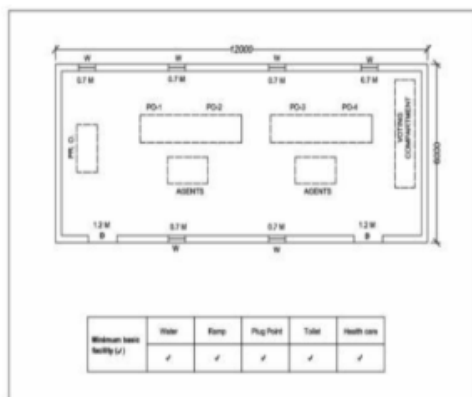

নির্বাচক নিবন্ধন আধিকারিকের স্বাক্ষর

Nazri Naksha

Google Map View

Polling Station Building Front View

Polling Station Front View

Cad View

Key MAP View

| | | | | | | | | | | | | |
|----|------------------|--|---|------------|------------------|---|--|------------|------------------|---|--|------------|
| 1 | XCZ1923960 | নাম : রাহুল অধিকারী পিতার নাম: নিমাই অধিকারী বাড়ির নং : বয়স : 31 লিঙ্গ : পুরুষ | ফটো উপলব্ধ | 2 | XCZ1783901 | নাম : মহুয়া অধিকারী স্বামীর নাম: পদ্মজ অধিকারী বাড়ির নং : n0310 বয়স : 30 লিঙ্গ : মহিলা | ফটো উপলব্ধ | 3 | XCZ1744143 | নাম : শুভ অধিকারী পিতার নাম: বিমল অধিকারী বাড়ির নং : n0261 বয়স : 30 লিঙ্গ : পুরুষ | ফটো উপলব্ধ | |
| 4 | XCZ0067504 | নাম : শিবানী অধিকারী স্বামীর নাম: সোমনাথ অধিকারী বাড়ির নং : n0109 বয়স : 38 লিঙ্গ : মহিলা | ফটো উপলব্ধ | 5 | WB/18/104/039582 | নাম : বিমল অধিকারী পিতার নাম: সুদেব অধিকারী বাড়ির নং : n0020 বয়স : 55 লিঙ্গ : পুরুষ | ফটো উপলব্ধ | 6 | WB/18/104/039304 | নাম : বাসন্তী অধিকারী স্বামীর নাম: ভোলানাথ অধিকারী বাড়ির নং : n0045 বয়স : 59 লিঙ্গ : মহিলা | ফটো উপলব্ধ | |
| 7 | WB/18/104/039411 | নাম : অপর্ণা অধিকারী স্বামীর নাম: নিমাই অধিকারী বাড়ির নং : n0020 বয়স : 49 লিঙ্গ : মহিলা | ফটো উপলব্ধ | 8 | XCZ0845057 | নাম : তন্ময় অধিকারী পিতার নাম: নিমাই অধিকারী বাড়ির নং : n0020 বয়স : 34 লিঙ্গ : পুরুষ | ফটো উপলব্ধ | 9 | WB/18/104/039303 | নাম : ভোলানাথ অধিকারী পিতার নাম: নিমাই অধিকারী বাড়ির নং : n0045 বয়স : 61 লিঙ্গ : পুরুষ | ফটো উপলব্ধ | |
| 10 | XCZ0067447 | নাম : সোমনাথ অধিকারী পিতার নাম: ভোলানাথ অধিকারী বাড়ির নং : n0045 বয়স : 41 লিঙ্গ : পুরুষ | ফটো উপলব্ধ | 11 | XCZ1848431 | নাম : পদ্মবী আচার্য্য, পিতার নাম: কমল আচার্য্য, বাড়ির নং : 119 বয়স : 26 লিঙ্গ : মহিলা | ফটো উপলব্ধ | 12 | XCZ1783661 | নাম : রুকিব উদ্দিন মায়ের নাম: জোহরা বিবি বাড়ির নং : n0284 বয়স : 36 লিঙ্গ : পুরুষ | ফটো উপলব্ধ | |
| 13 | XCZ1744259 | নাম : শ্যামানন্দ কুন্ডু পিতার নাম: গুরুদাস কুন্ডু বাড়ির নং : n0272 বয়স : 27 লিঙ্গ : পুরুষ | ফটো উপলব্ধ | 14 | XCZ1549658 | নাম : অরিন্দম গায়েন পিতার নাম: সীতানাথ গায়েন বাড়ির নং : n0054 বয়স : 29 লিঙ্গ : পুরুষ | ফটো উপলব্ধ | 15 | XCZ1848530 | নাম : কৃষ্ণেন্দ গায়েন পিতার নাম: সীতানাথ গায়েন বাড়ির নং : 00 বয়স : 25 লিঙ্গ : পুরুষ | ফটো উপলব্ধ | |
| 16 | XCZ1920149 | নাম : মান্নি গায়েন স্বামীর নাম: স্বপন গায়েন বাড়ির নং : বয়স : 32 লিঙ্গ : মহিলা | ফটো উপলব্ধ | 17 | JTK1800242 | নাম : স্বপন গায়েন পিতার নাম: ভুবন গায়েন বাড়ির নং : 222 বয়স : 44 লিঙ্গ : পুরুষ | ফটো উপলব্ধ | 18 | WB/18/104/039174 | নাম : সীমা গায়েন স্বামীর নাম: সীতানাথ গায়েন বাড়ির নং : n0054 বয়স : 50 লিঙ্গ : মহিলা | ফটো উপলব্ধ | |
| 19 | WB/18/104/039194 | নাম : সীতানাথ গায়েন পিতার নাম: ভুবন গায়েন বাড়ির নং : n0054 বয়স : 54 লিঙ্গ : পুরুষ | ফটো উপলব্ধ | 20 | WB/18/104/039175 | নাম : পারুল গায়েন স্বামীর নাম: ভুবন গায়েন বাড়ির নং : n0054 বয়স : 63 লিঙ্গ : মহিলা | ফটো উপলব্ধ | 21 | XCZ1848340 | নাম : অজয় ঘোষ পিতার নাম: রতন ঘোষ বাড়ির নং : 00 বয়স : 30 লিঙ্গ : পুরুষ | ফটো উপলব্ধ | |
| Q | 22 | XCZ0067330 | নাম : আলপনা অধিকারী স্বামীর নাম: সনৎ অধিকারী বাড়ির নং : বয়স : 41 লিঙ্গ : মহিলা | ফটো উপলব্ধ | 23 | XCZ2037984 | নাম : সোমা দাস স্বামীর নাম: মনু দাস বাড়ির নং : বয়স : 43 লিঙ্গ : মহিলা | ফটো উপলব্ধ | 24 | XCZ2167591 | নাম : প্রীতিলতা দাস পিতার নাম: রবীন্দ্র নাথ দাস বাড়ির নং : না 0046 বয়স : 24 লিঙ্গ : মহিলা | ফটো উপলব্ধ |
| 25 | XCZ1472802 | নাম : মৌসুমী অধিকারী স্বামীর নাম: সমীর অধিকারী বাড়ির নং : n0070 বয়স : 31 লিঙ্গ : মহিলা | ফটো উপলব্ধ | 26 | XCZ2461507 | নাম : জেরমী পটেল পিতার নাম: শালব নরেন্দ্র পটেল বাড়ির নং : এ23/3 ম্যাকডোনাল্ড ভিলা বয়স : 34 লিঙ্গ : পুরুষ | ফটো উপলব্ধ | 27 | XCZ1848308 | নাম : ডলি দাস স্বামীর নাম: বাপি দাস বাড়ির নং : 00 বয়স : 55 লিঙ্গ : মহিলা | ফটো উপলব্ধ | |
| 28 | JTK3197191 | নাম : সনৎ অধিকারী পিতার নাম: গনেশ অধিকারী বাড়ির নং : 238 বয়স : 43 লিঙ্গ : পুরুষ | ফটো উপলব্ধ | 29 | GGC4534863 | নাম : মনু দাস পিতার নাম: বাবলু দাস বাড়ির নং : n0307 বয়স : 42 লিঙ্গ : পুরুষ | ফটো উপলব্ধ | 30 | WB/18/104/039552 | নাম : রবীন্দ্রনাথ দাস পিতার নাম: মধুসূদন দাস বাড়ির নং : n0046 বয়স : 52 লিঙ্গ : পুরুষ | ফটো উপলব্ধ | |