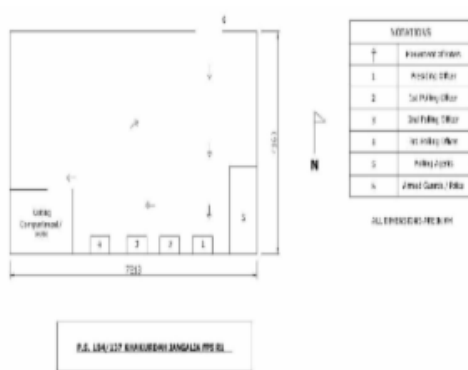

নির্বাচক নিবন্ধন আধিকারিকের স্বাক্ষর

Nazri Naksha

Google Map View

Polling Station Building Front View

Polling Station Front View

Cad View

Key MAP View

1 নাম : আয়সা বিবি স্বামীর নাম: মোসারফ গাজী বাড়ির নং : n0085 বয়স : 38 লিঙ্গ : মহিলা	JTJ2924561 ফটো উপলব্ধ	2 নাম : হাফিজা বিবি স্বামীর নাম: আতিয়ার বৈদ্য বাড়ির নং : n0049 বয়স : 51 লিঙ্গ : মহিলা	JTJ1508456 ফটো উপলব্ধ	3 নাম : এতিমা বিবি স্বামীর নাম: কাদের বৈদ্য বাড়ির নং : n0049 বয়স : 49 লিঙ্গ : মহিলা	JTJ2343382 ফটো উপলব্ধ
4 নাম : মমতাজ বিবি স্বামীর নাম: সেইদুল মন্ডল বাড়ির নং : n0049 বয়স : 48 লিঙ্গ : মহিলা	JTJ2343390 ফটো উপলব্ধ	5 নাম : নূরইসলাম মন্ডল পিতার নাম: আসরাফ মন্ডল বাড়ির নং : n0115 বয়স : 52 লিঙ্গ : পুরুষ	XCZ1607878 ফটো উপলব্ধ	6 নাম : মামুদা বিবি স্বামীর নাম: জিয়াদ গাজী বাড়ির নং : n0018 বয়স : 66 লিঙ্গ : মহিলা	JTJ0100826 ফটো উপলব্ধ
7 নাম : মোমিনালী মোল্লা পিতার নাম: মুছারালী মোল্লা বাড়ির নং : n0041 বয়স : 62 লিঙ্গ : পুরুষ	JTJ0102541 ফটো উপলব্ধ	8 নাম : আবেদা মোল্লা স্বামীর নাম: ছাদেক মোল্লা বাড়ির নং : n0041 বয়স : 55 লিঙ্গ : মহিলা	JTJ0102566 ফটো উপলব্ধ	9 নাম : ছোপান আলি মোল্লা পিতার নাম: মমিন আলি মোল্লা বাড়ির নং : n0041 বয়স : 37 লিঙ্গ : পুরুষ	JTJ2924223 ফটো উপলব্ধ
10 নাম : সাদ্দাম মোল্লা পিতার নাম: মোমিন আলি মোল্লা বাড়ির নং : n0041 বয়স : 31 লিঙ্গ : পুরুষ	XCZ1280759 ফটো উপলব্ধ	11 নাম : ছলেহার বিবি স্বামীর নাম: মোমিন আলী মোল্লা বাড়ির নং : n0041 বয়স : 65 লিঙ্গ : মহিলা	XCZ1607571 ফটো উপলব্ধ	12 নাম : হাফিজা বৈদ্য পিতার নাম: হাকিম বৈদ্য বাড়ির নং : n0018 বয়স : 28 লিঙ্গ : মহিলা	XCZ1607589 ফটো উপলব্ধ
13 নাম : সাবির হোসেন মোল্লা পিতার নাম: মোমিন আলি মোল্লা বাড়ির নং : n0041 বয়স : 39 লিঙ্গ : পুরুষ	JTJ2651313 ফটো উপলব্ধ	14 নাম : মুজিবর রহমান মোল্লা মায়ের নাম: সাবেদা বেওয়া মোল্লা বাড়ির নং : n0041 বয়স : 40 লিঙ্গ : পুরুষ	JTJ2651305 ফটো উপলব্ধ	15 নাম : ছাদেক মোল্লা পিতার নাম: দাউদ মোল্লা বাড়ির নং : n0041 বয়স : 60 লিঙ্গ : পুরুষ	JTJ0102558 ফটো উপলব্ধ
16 নাম : আমির মোল্লা পিতার নাম: মোমিনালী মোল্লা বাড়ির নং : n0041 বয়স : 39 লিঙ্গ : পুরুষ	JTJ2848414 ফটো উপলব্ধ	17 নাম : দরেজ আলি মোল্লা পিতার নাম: দাউদআলী মোল্লা বাড়ির নং : n0041 বয়স : 65 লিঙ্গ : পুরুষ	JTJ0102525 ফটো উপলব্ধ	18 নাম : তসলিমা বিবি বৈদ্য স্বামীর নাম: রবিউল বৈদ্য বাড়ির নং : n0062 বয়স : 40 লিঙ্গ : মহিলা	JTJ2848471 ফটো উপলব্ধ
19 নাম : রসিদা বিবি বৈদ্য স্বামীর নাম: আমিনউদ্দিন বৈদ্য বাড়ির নং : 107 বয়স : 53 লিঙ্গ : মহিলা	JTJ2839025 ফটো উপলব্ধ	20 নাম : কারিমা বৈদ্য স্বামীর নাম: খালেদ বৈদ্য বাড়ির নং : 117 বয়স : 54 লিঙ্গ : মহিলা	JTJ0101618 ফটো উপলব্ধ	21 নাম : নছিমা বিবি স্বামীর নাম: রইচ আলি লক্কর বাড়ির নং : n0088 বয়স : 58 লিঙ্গ : মহিলা	JTJ2924595 ফটো উপলব্ধ
22 নাম : মর্জিনা বিবি স্বামীর নাম: সুরতআলি মোল্লা বাড়ির নং : n0078 বয়স : 66 লিঙ্গ : মহিলা	JTJ0101436 ফটো উপলব্ধ	23 নাম : সোরাফ মোল্লা পিতার নাম: সুরত আলি মোল্লা বাড়ির নং : n0078 বয়স : 47 লিঙ্গ : পুরুষ	JTJ0101444 ফটো উপলব্ধ	24 নাম : আনোয়ারা বিবি মোল্লা স্বামীর নাম: সোরাফ মোল্লা বাড়ির নং : n0078 বয়স : 38 লিঙ্গ : মহিলা	JTJ2848349 ফটো উপলব্ধ
25 নাম : আরোফা বিবি স্বামীর নাম: এচাহক মোল্লা বাড়ির নং : n0078 বয়স : 64 লিঙ্গ : মহিলা	JTJ0101451 ফটো উপলব্ধ	26 নাম : হাসিনা বিবি স্বামীর নাম: খলিল গাজী বাড়ির নং : n0078 বয়স : 61 লিঙ্গ : মহিলা	JTJ0101469 ফটো উপলব্ধ	27 নাম : সোরাফ মণ্ডল পিতার নাম: মহম্মদ মণ্ডল বাড়ির নং : n0078 বয়স : 61 লিঙ্গ : পুরুষ	JTJ1506393 ফটো উপলব্ধ
28 নাম : তাপসী নক্কর পিতার নাম: শ্যামল নক্কর বাড়ির নং : 000 বয়স : 25 লিঙ্গ : মহিলা	XCZ1893254 ফটো উপলব্ধ	29 নাম : সফিরুল মন্ডল পিতার নাম: সোরাপ মন্ডল বাড়ির নং : n0078 বয়স : 32 লিঙ্গ : পুরুষ	XCZ1139070 ফটো উপলব্ধ	30 নাম : আগলিমা বিবি স্বামীর নাম: ইসলাম মোল্লা বাড়ির নং : n0077 বয়স : 68 লিঙ্গ : মহিলা	JTJ2733251 ফটো উপলব্ধ