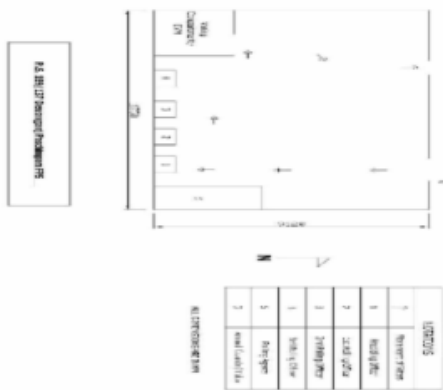

নির্বাচক নিবন্ধন আধিকারিকের স্বাক্ষর

Nazri Naksha

Google Map View

Polling Station Building Front View

Polling Station Front View

Cad View

Key MAP View

বিধানসভা নির্বাচনকেন্দ্রের নং, নাম : 137-বাকুইপুর পূর্ব
ভাগ নং, নাম : 1-কিসমত গোয়ালবেড়িয়া মুসলমান,সরদার ও মন্ডল পাড়া