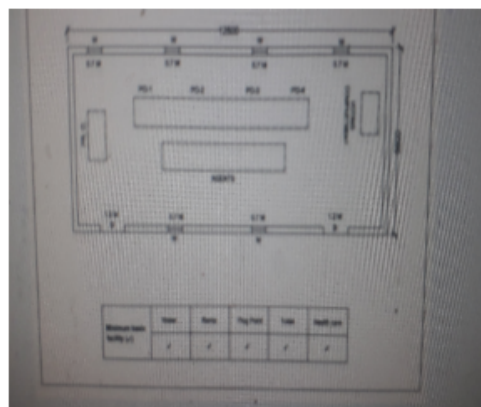

নির্বাচক নিবন্ধন আধিকারিকের স্বাক্ষর

Nazri Naksha

Google Map View

Polling Station Building Front View

Polling Station Front View

Cad View

Key MAP View

1 নাম : পম্পা মন্ডল পিতার নাম: সুনিল মন্ডল বাড়ির নং : n0199 বয়স : 27 লিঙ্গ : মহিলা	XCZ1663764 ফটো উপলব্ধ	2 নাম : হরিদাসী বিন্দু স্বামীর নাম: সাগর চন্দ্র-বিশ্বাস বাড়ির নং : 0 বয়স : 27 লিঙ্গ : মহিলা	XCZ2563872 ফটো উপলব্ধ	3 নাম : কিঙ্কর মন্ডল পিতার নাম: শান্তি মন্ডল বাড়ির নং : ... বয়স : 30 লিঙ্গ : পুরুষ	XCZ1344142 ফটো উপলব্ধ
4 নাম : পায়েল মন্ডল সরদার স্বামীর নাম: সৌমিত্র মন্ডল বাড়ির নং : ... বয়স : 30 লিঙ্গ : মহিলা	XCZ1548676 ফটো উপলব্ধ	5 নাম : তনয় কুমার প্রামাণিক পিতার নাম: পালান প্রামাণিক বাড়ির নং : n0156 বয়স : 21 লিঙ্গ : পুরুষ	XCZ2448611 ফটো উপলব্ধ	6 নাম : অষ্টমী কয়াল স্বামীর নাম: কমল কয়াল বাড়ির নং : n0185 বয়স : 34 লিঙ্গ : মহিলা	XCZ1663624 ফটো উপলব্ধ
7 নাম : অয়ন ঘোষাল পিতার নাম: তপন ঘোষাল বাড়ির নং : 00 বয়স : 22 লিঙ্গ : পুরুষ	XCZ2280998 ফটো উপলব্ধ	8 নাম : ইতিরানী ঘোষাল স্বামীর নাম: মনোরঞ্জন ঘোষাল বাড়ির নং : -- বয়স : 60 লিঙ্গ : মহিলা	XCZ2038677 ফটো উপলব্ধ	9 নাম : চন্দনা দাস পিতার নাম: সুদাম দাস বাড়ির নং : -- বয়স : 25 লিঙ্গ : মহিলা	XCZ2038362 ফটো উপলব্ধ
10 নাম : আশ্পনা দাস স্বামীর নাম: বাসু দাস বাড়ির নং : 136 বয়স : 54 লিঙ্গ : মহিলা	JTK1802339 ফটো উপলব্ধ	11 নাম : অনিমা নস্কর স্বামীর নাম: সমীর নস্কর বাড়ির নং : ... বয়স : 38 লিঙ্গ : মহিলা	XCZ1919620 ফটো উপলব্ধ	12 নাম : সমীর নস্কর পিতার নাম: বাটুল নস্কর বাড়ির নং : n0170 বয়স : 41 লিঙ্গ : পুরুষ	JTK3238102 ফটো উপলব্ধ
13 নাম : অমিতাযু নস্কর পিতার নাম: মদন নস্কর বাড়ির নং : n0155 বয়স : 26 লিঙ্গ : পুরুষ	XCZ1783992 ফটো উপলব্ধ	14 নাম : অনুসূয়া প্রামাণিক স্বামীর নাম: নিতাই প্রামাণিক বাড়ির নং : ... বয়স : 29 লিঙ্গ : মহিলা	XCZ2281053 ফটো উপলব্ধ	15 নাম : পূজা প্রামাণিক স্বামীর নাম: নিমাই চন্দ্র প্রামাণিক বাড়ির নং : ... বয়স : 29 লিঙ্গ : মহিলা	XCZ2281061 ফটো উপলব্ধ
16 নাম : দিলীপ প্রামাণিক অন্যান্য: জাবা প্রামাণিক বাড়ির নং : ... বয়স : 48 লিঙ্গ : পুরুষ	XCZ2281145 ফটো উপলব্ধ	17 নাম : রাহুল প্রামাণিক পিতার নাম: পালান প্রামাণিক বাড়ির নং : ... বয়স : 25 লিঙ্গ : পুরুষ	XCZ2281012 ফটো উপলব্ধ	18 নাম : সাগর প্রামাণিক মায়ের নাম: অবুনা প্রামাণিক বাড়ির নং : -- বয়স : 23 লিঙ্গ : পুরুষ	XCZ2168052 ফটো উপলব্ধ
19 নাম : গোপাল প্রামাণিক পিতার নাম: মুগাল প্রামাণিক বাড়ির নং : -- বয়স : 23 লিঙ্গ : পুরুষ	XCZ2168078 ফটো উপলব্ধ	20 নাম : অভিষেক প্রামাণিক পিতার নাম: রবীন প্রামাণিক বাড়ির নং : -- বয়স : 25 লিঙ্গ : পুরুষ	XCZ2038537 ফটো উপলব্ধ	21 নাম : কম্পন প্রামাণিক পিতার নাম: লক্ষ্মণ প্রামাণিক বাড়ির নং : -- বয়স : 24 লিঙ্গ : পুরুষ	XCZ2038586 ফটো উপলব্ধ
22 নাম : সুব্রত প্রামাণিক পিতার নাম: গোপাল প্রামাণিক বাড়ির নং : -- বয়স : 24 লিঙ্গ : পুরুষ	XCZ2038560 ফটো উপলব্ধ	23 নাম : স্নাতনু পোদ্দার পিতার নাম: স্বপন পোদ্দার বাড়ির নং : 02 বয়স : 29 লিঙ্গ : পুরুষ	XCZ2568962 ফটো উপলব্ধ	24 নাম : রুপম পোদ্দার পিতার নাম: স্বপন পোদ্দার বাড়ির নং : 02 বয়স : 29 লিঙ্গ : পুরুষ	XCZ2569036 ফটো উপলব্ধ
25 নাম : সনত প্রামাণিক পিতার নাম: বুদ্ধিশ্বর প্রামাণিক বাড়ির নং : -- বয়স : 24 লিঙ্গ : পুরুষ	XCZ2038453 ফটো উপলব্ধ	26 নাম : পার্থ প্রামাণিক পিতার নাম: সজল প্রামাণিক বাড়ির নং : -- বয়স : 24 লিঙ্গ : পুরুষ	XCZ2038578 ফটো উপলব্ধ	27 নাম : চয়নিকা প্রামাণিক পিতার নাম: মদন প্রামাণিক বাড়ির নং : -- বয়স : 24 লিঙ্গ : মহিলা	XCZ2038420 ফটো উপলব্ধ
28 নাম : নয়নদীপ প্রামাণিক পিতার নাম: সাধন প্রামাণিক বাড়ির নং : -- বয়স : 24 লিঙ্গ : পুরুষ	XCZ2038529 ফটো উপলব্ধ	29 নাম : ঝুমা প্রামাণিক পিতার নাম: অশোক প্রামাণিক বাড়ির নং : -- বয়স : 23 লিঙ্গ : মহিলা	XCZ2167997 ফটো উপলব্ধ	30 নাম : চিত্রা প্রামাণিক পিতার নাম: গণেশ প্রামাণিক বাড়ির নং : -- বয়স : 23 লিঙ্গ : মহিলা	XCZ2168102 ফটো উপলব্ধ