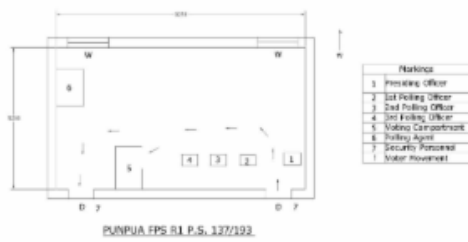

নির্বাচক নিবন্ধন আধিকারিকের স্বাক্ষর

Nazri Naksha

Google Map View

Polling Station Building Front View

Polling Station Front View

Cad View

Key MAP View

বিধানসভা নির্বাচনকেন্দ্রের নং, নাম : 137-বাকুইপুর পূর্ব  
ভাগ নং, নাম : 1-সেখ,কুমার,আচার্য্য পাড়া