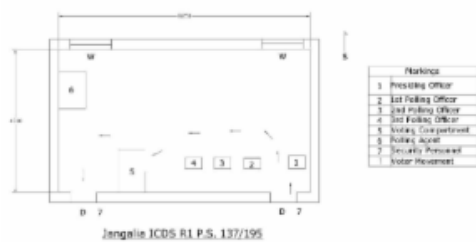

নির্বাচক নিবন্ধন আধিকারিকের স্বাক্ষর

Nazri Naksha

Google Map View

Polling Station Building Front View

Polling Station Front View

Cad View

Key MAP View

বিধানসভা নির্বাচনক্ষেত্রের নং, নাম : 137-বারুইপুর পূর্ব
ভাগ নং, নাম : 1-হালদার,কর্মকার,গ্রামানিক পাড়া