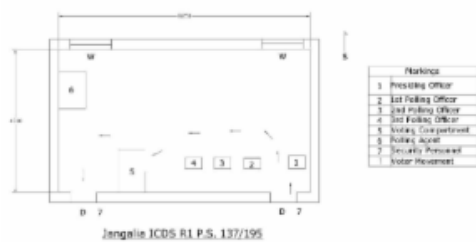

নির্বাচক নিবন্ধন আধিকারিকের স্বাক্ষর

Nazri Naksha

Google Map View

Polling Station Building Front View

Polling Station Front View

Cad View

Key MAP View

1 নাম : বিকাশ নস্কর পিতার নাম: পাঁচু নস্কর বাড়ির নং : n0006 বয়স : 30 লিঙ্গ : পুরুষ	XCZ1715515 ফটো উপলব্ধ	2 নাম : মাধব নস্কর পিতার নাম: নারান বাড়ির নং : 6 বয়স : 65 লিঙ্গ : পুরুষ	JTJ0080739 ফটো উপলব্ধ	3 নাম : গৌতম নস্কর পিতার নাম: মাধব নস্কর বাড়ির নং : n0006 বয়স : 43 লিঙ্গ : পুরুষ	JTJ2286342 ফটো উপলব্ধ
4 নাম : সূচরিতা নস্কর স্বামীর নাম: গৌতম নস্কর বাড়ির নং : n0006 বয়স : 37 লিঙ্গ : মহিলা	XCZ0914952 ফটো উপলব্ধ	5 নাম : উষা নস্কর স্বামীর নাম: মাধব বাড়ির নং : 6 বয়স : 58 লিঙ্গ : মহিলা	JTJ0080747 ফটো উপলব্ধ	6 নাম : অপর্ণা নস্কর মায়ের নাম: উত্তম নস্কর বাড়ির নং : 6 বয়স : 36 লিঙ্গ : মহিলা	JTJ2921906 ফটো উপলব্ধ
7 নাম : শুভঙ্কর প্রামাণিক পিতার নাম: সুকুমার প্রামাণিক বাড়ির নং : 37 বয়স : 25 লিঙ্গ : পুরুষ	XCZ1893098 ফটো উপলব্ধ	8 নাম : কম্পনা মন্ডল স্বামীর নাম: সুখেন্দু মন্ডল বাড়ির নং : 53 বয়স : 37 লিঙ্গ : মহিলা	XCZ1893155 ফটো উপলব্ধ	9 নাম : দেবাশিষ মন্ডল পিতার নাম: গঙ্গা মন্ডল বাড়ির নং : 40 বয়স : 28 লিঙ্গ : পুরুষ	XCZ1893189 ফটো উপলব্ধ
10 নাম : সুপ্রিয়া নস্কর স্বামীর নাম: গণেশ নস্কর বাড়ির নং : 01 বয়স : 29 লিঙ্গ : মহিলা	XCZ1893205 ফটো উপলব্ধ	11 নাম : পম্পা নস্কর পিতার নাম: বিমল নস্কর বাড়ির নং : 23 বয়স : 27 লিঙ্গ : মহিলা	XCZ1893288 ফটো উপলব্ধ	12 নাম : উত্তম নস্কর পিতার নাম: মাধব নস্কর বাড়ির নং : 6 বয়স : 40 লিঙ্গ : পুরুষ	JTJ2846236 ফটো উপলব্ধ
13 নাম : নন্দিতা অধিকারী মন্ডল স্বামীর নাম: দেবাশিষ মন্ডল বাড়ির নং : 000 বয়স : 24 লিঙ্গ : মহিলা	XCZ2229383 ফটো উপলব্ধ	14 নাম : শর্মিলা মন্ডল স্বামীর নাম: প্রসেনজিৎ মন্ডল বাড়ির নং : ... বয়স : 33 লিঙ্গ : মহিলা	XZH1515667 ফটো উপলব্ধ	15 নাম : বুদ্ধিশ প্রামাণিক পিতার নাম: সুকুমার প্রামাণিক বাড়ির নং : n0103 বয়স : 28 লিঙ্গ : পুরুষ	XCZ1715424 ফটো উপলব্ধ
16 নাম : সমর কয়াল পিতার নাম: অনুকুল কয়াল বাড়ির নং : 29 বয়স : 57 লিঙ্গ : পুরুষ	JTJ0080754 ফটো উপলব্ধ	17 নাম : কালিদাসি কয়াল স্বামীর নাম: সমর কয়াল বাড়ির নং : n0029 বয়স : 52 লিঙ্গ : মহিলা	JTJ0080762 ফটো উপলব্ধ	18 নাম : রাজু কয়াল পিতার নাম: সমর কয়াল বাড়ির নং : 29 বয়স : 30 লিঙ্গ : পুরুষ	XCZ1411081 ফটো উপলব্ধ
19 নাম : অসিমা মন্ডল পিতার নাম: সহদেব মন্ডল বাড়ির নং : 29 বয়স : 44 লিঙ্গ : মহিলা	XCZ1411099 ফটো উপলব্ধ	20 নাম : পরিমল ঢালী পিতার নাম: পাঁচু ঢালী বাড়ির নং : 5 বয়স : 53 লিঙ্গ : পুরুষ	JTJ1512102 ফটো উপলব্ধ	21 নাম : কৌশল্যা ঢালী স্বামীর নাম: পরিমল ঢালী বাড়ির নং : 5 বয়স : 49 লিঙ্গ : মহিলা	JTJ1511500 ফটো উপলব্ধ
22 নাম : সুধাময় ঢালী পিতার নাম: পরিমল ঢালী বাড়ির নং : 5 বয়স : 25 লিঙ্গ : পুরুষ	XCZ1892942 ফটো উপলব্ধ	23 নাম : জয়ন্তী ঢালী স্বামীর নাম: সুধাময় ঢালী বাড়ির নং : এন005 বয়স : 23 লিঙ্গ : মহিলা	XCZ2332633 ফটো উপলব্ধ	24 নাম : ববি লস্কর স্বামীর নাম: কুতুব উদ্দিন লস্কর বাড়ির নং : নং00 বয়স : 26 লিঙ্গ : মহিলা	XCZ2229565 ফটো উপলব্ধ
25 নাম : রূপা দাস স্বামীর নাম: তপন দাস বাড়ির নং : 8 বয়স : 50 লিঙ্গ : মহিলা	JTJ0080796 ফটো উপলব্ধ	26 নাম : নন্দন কুমার দাস পিতার নাম: মহাদেব দাস বাড়ির নং : 8 বয়স : 49 লিঙ্গ : পুরুষ	JTJ0080820 ফটো উপলব্ধ	27 নাম : জয়া দাস স্বামীর নাম: স্বপন দাস বাড়ির নং : 8 বয়স : 53 লিঙ্গ : মহিলা	JTJ0080812 ফটো উপলব্ধ
28 নাম : তপন দাস পিতার নাম: মহাদেব দাস বাড়ির নং : 8 বয়স : 59 লিঙ্গ : পুরুষ	JTJ1514215 ফটো উপলব্ধ	29 নাম : নিরঞ্জন দাস পিতার নাম: তপন দাস বাড়ির নং : 8 বয়স : 33 লিঙ্গ : পুরুষ	XCZ1141779 ফটো উপলব্ধ	30 নাম : ডলি দাস স্বামীর নাম: নন্দন দাস বাড়ির নং : 8 বয়স : 35 লিঙ্গ : মহিলা	XCZ1285808 ফটো উপলব্ধ