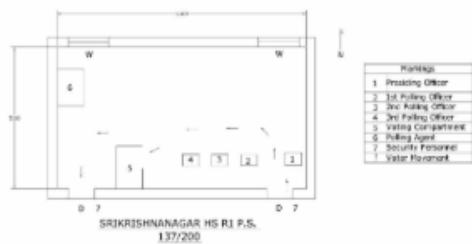

নির্বাচক নিবন্ধন আধিকারিকের স্বাক্ষর

Nazri Naksha

Google Map View

Polling Station Building Front View

Polling Station Front View

Cad View

Key MAP View

1 নাম : প্রভঞ্জন নকর পিতার নাম: মেথর নকর বাড়ির নং : 014 বয়স : 75 লিঙ্গ : পুরুষ	XCZ1894971 ফটো উপলব্ধ	2 নাম : মঞ্জিল সরদার স্বামীর নাম: সেরাজুল সরদার বাড়ির নং : 95 বয়স : 33 লিঙ্গ : মহিলা	XCZ1895002 ফটো উপলব্ধ	3 নাম : রেবতী নকর স্বামীর নাম: প্রভঞ্জন নকর বাড়ির নং : এন014 বয়স : 60 লিঙ্গ : মহিলা	XCZ2230530 ফটো উপলব্ধ
4 নাম : রোশনারা খাতুন পিতার নাম: আনোয়ার গাজী বাড়ির নং : এন0125 বয়স : 29 লিঙ্গ : মহিলা	XCZ1497262 ফটো উপলব্ধ	5 নাম : আলাউদ্দিন খাঁ পিতার নাম: আব্দুলবারী খাঁ বাড়ির নং : n0001 বয়স : 60 লিঙ্গ : পুরুষ	JTJ1517036 ফটো উপলব্ধ	6 নাম : মিয়াবব খাঁ পিতার নাম: আব্দুলবারী খাঁ বাড়ির নং : n0001 বয়স : 46 লিঙ্গ : পুরুষ	JTJ2350312 ফটো উপলব্ধ
7 নাম : সাবেরা খান স্বামীর নাম: মিয়াবব খাঁ বাড়ির নং : n0001 বয়স : 36 লিঙ্গ : মহিলা	XCZ1411636 ফটো উপলব্ধ	8 নাম : বাবলু খাঁ পিতার নাম: আবদুল বারি খান বাড়ির নং : n0001 বয়স : 42 লিঙ্গ : পুরুষ	JTJ2350320 ফটো উপলব্ধ	9 নাম : প্রসুন সরদার পিতার নাম: জগদীশ সরদার বাড়ির নং : নং00 বয়স : 33 লিঙ্গ : পুরুষ	XCZ2512937 ফটো উপলব্ধ
10 নাম : অনামিকা সাধুখান পিতার নাম: অরুণ সাধুখান বাড়ির নং : নং083 বয়স : 20 লিঙ্গ : মহিলা	XCZ2512218 ফটো উপলব্ধ	11 নাম : সানিয়া খাতুন পিতার নাম: সাহাদাত মোল্লা বাড়ির নং : এন0120 বয়স : 21 লিঙ্গ : মহিলা	XCZ2364339 ফটো উপলব্ধ	12 নাম : রজুফা খাতুন পিতার নাম: লোকমান মোল্লা বাড়ির নং : n0181 বয়স : 27 লিঙ্গ : মহিলা	XCZ1798586 ফটো উপলব্ধ
13 নাম : সবানা খাতুন স্বামীর নাম: রমজান মোলা বাড়ির নং : এন0120 বয়স : 24 লিঙ্গ : মহিলা	XCZ2289007 ফটো উপলব্ধ	14 নাম : ইয়াসমিনা খাতুন পিতার নাম: জয়নাল মোল্লা বাড়ির নং : এন0124 বয়স : 22 লিঙ্গ : মহিলা	XCZ2295723 ফটো উপলব্ধ	15 নাম : খালেদা খাতুন পিতার নাম: খালেক সরদার বাড়ির নং : 000 বয়স : 23 লিঙ্গ : মহিলা	XCZ2231116 ফটো উপলব্ধ
16 নাম : সাপিয়া খাতুন পিতার নাম: সামসুদ্দিন সরদার বাড়ির নং : এন0093 বয়স : 24 লিঙ্গ : মহিলা	XCZ2230506 ফটো উপলব্ধ	17 নাম : তাজমিরা খাতুন পিতার নাম: আলোমবারী মন্ডল বাড়ির নং : n0213 বয়স : 29 লিঙ্গ : মহিলা	XCZ1840941 ফটো উপলব্ধ	18 নাম : ইসমাতারা খাতুন পিতার নাম: মোঃ আহাদালী মোল্লা বাড়ির নং : 116 বয়স : 33 লিঙ্গ : মহিলা	XCZ1894351 ফটো উপলব্ধ
19 নাম : আসিদা খাতুন পিতার নাম: আমির আলি মোল্লা বাড়ির নং : n0176 বয়স : 27 লিঙ্গ : মহিলা	XCZ1798529 ফটো উপলব্ধ	20 নাম : মনোজ গাজী পিতার নাম: গিয়াসউদ্দিন গাজী বাড়ির নং : 112 বয়স : 25 লিঙ্গ : পুরুষ	XCZ1894096 ফটো উপলব্ধ	21 নাম : মাসুদা গাজী স্বামীর নাম: রমজান গাজী বাড়ির নং : 105 বয়স : 26 লিঙ্গ : মহিলা	XCZ1894179 ফটো উপলব্ধ
22 নাম : জাকির হোসেন গাজী পিতার নাম: হাফিজুল গাজী বাড়ির নং : 000 বয়স : 24 লিঙ্গ : পুরুষ	XCZ2231439 ফটো উপলব্ধ	23 নাম : রিজিয়া গাজী স্বামীর নাম: রাকেশ গাজী বাড়ির নং : এন0187 বয়স : 21 লিঙ্গ : মহিলা	XCZ2364487 ফটো উপলব্ধ	24 নাম : রাকেশ গাজী পিতার নাম: গিয়াসউদ্দিন গাজী বাড়ির নং : n0187 বয়স : 26 লিঙ্গ : পুরুষ	XCZ1798644 ফটো উপলব্ধ
25 নাম : সুপ্রিয় নকর পিতার নাম: শ্যামল নকর বাড়ির নং : n0021 বয়স : 32 লিঙ্গ : পুরুষ	XCZ1287234 ফটো উপলব্ধ	26 নাম : প্রবির নকর পিতার নাম: কার্তিক চন্দ্র নকর বাড়ির নং : n0012 বয়স : 36 লিঙ্গ : পুরুষ	XCZ0807354 ফটো উপলব্ধ	27 নাম : নারায়ন নকর পিতার নাম: সুবর্ণ নকর বাড়ির নং : n0009 বয়স : 30 লিঙ্গ : পুরুষ	XCZ1411479 ফটো উপলব্ধ
28 নাম : কমল নকর পিতার নাম: শৈলেন্দ্র নকর বাড়ির নং : n0022 বয়স : 48 লিঙ্গ : পুরুষ	JTJ1516905 ফটো উপলব্ধ	29 নাম : পুষ্পিতা নকর স্বামীর নাম: কমল নকর বাড়ির নং : n0022 বয়স : 40 লিঙ্গ : মহিলা	JTJ2652972 ফটো উপলব্ধ	30 নাম : বার্ণা নকর স্বামীর নাম: উত্তম কুমার নকর বাড়ির নং : n0012 বয়স : 35 লিঙ্গ : মহিলা	XCZ1612902 ফটো উপলব্ধ