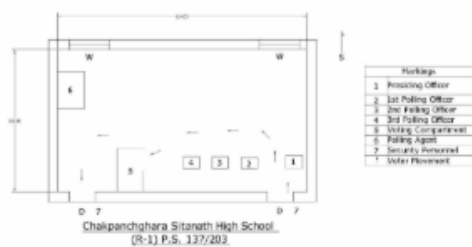

নির্বাচক নিবন্ধন আধিকারিকের স্বাক্ষর

Nazri Naksha

Google Map View

Polling Station Building Front View

Polling Station Front View

Cad View

Key MAP View

1 নাম : পুটি কর্মকার স্বামীর নাম: শ্যামাচরন কর্মকার বাড়ির নং : n0002 বয়স : 47 লিঙ্গ : মহিলা	JTJ2358307	ফটো উপলব্ধ	2 নাম : করুনা কর্মকার স্বামীর নাম: অমল্য কর্মকার বাড়ির নং : n0012 বয়স : 48 লিঙ্গ : মহিলা	XCZ1049477	ফটো উপলব্ধ	3 নাম : বাপন কর্মকার পিতার নাম: গোপাল কর্মকার বাড়ির নং : n0012 বয়স : 34 লিঙ্গ : পুরুষ	XCZ1288851	ফটো উপলব্ধ
4 নাম : স্বরন লতা কর্মকার স্বামীর নাম: বাহাদুল কর্মকার বাড়ির নং : n0002 বয়স : 45 লিঙ্গ : মহিলা	JTJ2358299	ফটো উপলব্ধ	5 নাম : স্বপ্না কর্মকার স্বামীর নাম: সরকার কর্মকার বাড়ির নং : n0002 বয়স : 36 লিঙ্গ : মহিলা	XCZ0615799	ফটো উপলব্ধ	6 নাম : সরকার কর্মকার পিতার নাম: কালিপদ কর্মকার বাড়ির নং : n0002 বয়স : 50 লিঙ্গ : পুরুষ	JTJ2358281	ফটো উপলব্ধ
7 নাম : সূর্য কর্মকার পিতার নাম: সরকার কর্মকার বাড়ির নং : এন0002 বয়স : 24 লিঙ্গ : পুরুষ	XCZ2231553	ফটো উপলব্ধ	8 নাম : অর্পিতা কয়াল পিতার নাম: জনার্দন কয়াল বাড়ির নং : 000 বয়স : 24 লিঙ্গ : মহিলা	XCZ2014942	ফটো উপলব্ধ	9 নাম : আহিয়া খান স্বামীর নাম: হাসেম আলি খান বাড়ির নং : n0004 বয়স : 60 লিঙ্গ : মহিলা	XCZ1943786	ফটো উপলব্ধ
10 নাম : সামিনা খান স্বামীর নাম: রহিচ খান বাড়ির নং : n0118 বয়স : 52 লিঙ্গ : মহিলা	JTJ2359180	ফটো উপলব্ধ	11 নাম : রহিচ খান পিতার নাম: ইমান খান বাড়ির নং : n0117 বয়স : 60 লিঙ্গ : পুরুষ	JTJ2359172	ফটো উপলব্ধ	12 নাম : আজাদ খান পিতার নাম: আব্দুল রশিদ খান বাড়ির নং : -- বয়স : 25 লিঙ্গ : পুরুষ	XCZ2020428	ফটো উপলব্ধ
13 নাম : রুপাইয়া খান স্বামীর নাম: আমির হোসেন খান বাড়ির নং : -- বয়স : 24 লিঙ্গ : মহিলা	XCZ2020501	ফটো উপলব্ধ	14 নাম : সাজামাল খান পিতার নাম: সাদেক খান বাড়ির নং : n0107 বয়স : 27 লিঙ্গ : পুরুষ	XCZ1288869	ফটো উপলব্ধ	15 নাম : মরিয়ম খান স্বামীর নাম: নুরজামাল খান বাড়ির নং : 107 বয়স : 26 লিঙ্গ : মহিলা	XCZ1896810	ফটো উপলব্ধ
16 নাম : আসমা খান পিতার নাম: রহিচ খান বাড়ির নং : n0117 বয়স : 37 লিঙ্গ : মহিলা	XCZ0917948	ফটো উপলব্ধ	17 নাম : মরিয়ম খান স্বামীর নাম: সাজামাল খান বাড়ির নং : 107 বয়স : 28 লিঙ্গ : মহিলা	TYK1862630	ফটো উপলব্ধ	18 নাম : আমির হোসেন খান পিতার নাম: হাসেম আলি খান বাড়ির নং : n0004 বয়স : 33 লিঙ্গ : পুরুষ	XCZ1143908	ফটো উপলব্ধ
19 নাম : নুরজামাল খান পিতার নাম: ছাদেক আলী খান বাড়ির নং : n0107 বয়স : 28 লিঙ্গ : পুরুষ	XCZ1614098	ফটো উপলব্ধ	20 নাম : হাসেম আলি খান পিতার নাম: উছমান খান বাড়ির নং : n0004 বয়স : 69 লিঙ্গ : পুরুষ	XCZ1943828	ফটো উপলব্ধ	21 নাম : আব্দুল রশিদ খান পিতার নাম: উছমান খান বাড়ির নং : n0004 বয়স : 66 লিঙ্গ : পুরুষ	JTJ0140889	ফটো উপলব্ধ
22 নাম : আকলিমা বিবি স্বামীর নাম: আব্দুল রশিদ খান বাড়ির নং : n0004 বয়স : 59 লিঙ্গ : মহিলা	JTJ0140897	ফটো উপলব্ধ	23 নাম : আসরাফ খান পিতার নাম: উছমান খান বাড়ির নং : n0004 বয়স : 59 লিঙ্গ : পুরুষ	JTJ0140913	ফটো উপলব্ধ	24 নাম : রাকেশ খান পিতার নাম: আসরাফ খান বাড়ির নং : n0004 বয়স : 33 লিঙ্গ : পুরুষ	XCZ1143916	ফটো উপলব্ধ
25 নাম : রেহেনা খান স্বামীর নাম: আশরাফ খান বাড়ির নং : n0004 বয়স : 51 লিঙ্গ : মহিলা	JTJ0140921	ফটো উপলব্ধ	26 নাম : রাইমা বিবি স্বামীর নাম: সাদেক খান বাড়ির নং : n0107 বয়স : 57 লিঙ্গ : মহিলা	JTJ0140954	ফটো উপলব্ধ	27 নাম : নাজমা খাতুন খান পিতার নাম: রহিচ খান বাড়ির নং : n0117 বয়স : 34 লিঙ্গ : মহিলা	XCZ0917930	ফটো উপলব্ধ
28 নাম : সাবির খান পিতার নাম: রহিচ খান বাড়ির নং : n0117 বয়স : 32 লিঙ্গ : পুরুষ	XCZ1143924	ফটো উপলব্ধ	29 নাম : চিত্তরঞ্জন প্রামানিক পিতার নাম: মুক্তোরাম প্রামানিক বাড়ির নং : n0054 বয়স : 76 লিঙ্গ : পুরুষ	JTJ0140996	ফটো উপলব্ধ	30 নাম : রেখা প্রামানিক স্বামীর নাম: চিত্তরঞ্জন প্রামানিক বাড়ির নং : n0054 বয়স : 69 লিঙ্গ : মহিলা	JTJ0141002	ফটো উপলব্ধ