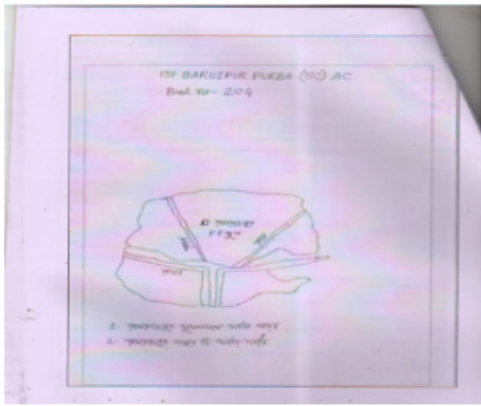

নির্বাচক নিবন্ধন আধিকারিকের স্বাক্ষর

Nazri Naksha

Google Map View

Polling Station Building Front View

Polling Station Front View

Cad View

Key MAP View

বিধানসভা নির্বাচনকেন্দ্রের নং, নাম : 137-বারুইপুর পূর্ব  
ভাগ নং, নাম : 1-রামকৃষ্ণপুর মুসলমান ও সরদার পাড়া