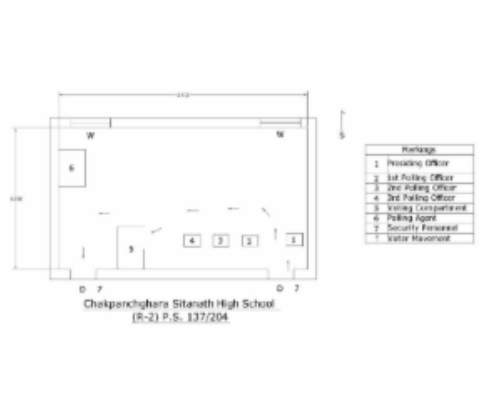

নির্বাচক নিবন্ধন আধিকারিকের স্বাক্ষর

Nazri Naksha

Google Map View

Polling Station Building Front View

Polling Station Front View

Cad View

Key MAP View

বিধানসভা নির্বাচনকেন্দ্রের নং, নাম : 137-বারুইপুর পূর্ব  
ভাগ নং, নাম : 1-রামকৃষ্ণপুর মুসলমান ও সরদার পাড়া