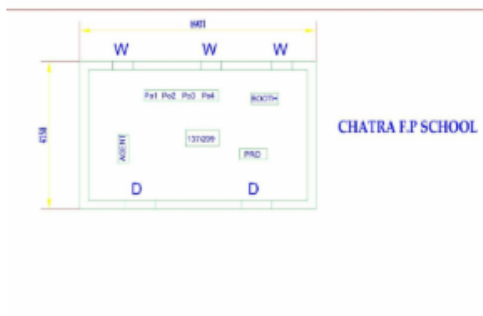

নির্বাচক নিবন্ধন আধিকারিকের স্বাক্ষর

Nazri Naksha

Google Map View

Polling Station Building Front View

Polling Station Front View

Cad View

Key MAP View

বিধানসভা নির্বাচনক্ষেত্রের নং, নাম : 137-বারুইপুর পূর্ব
ভাগ নং, নাম : 1-নরু ও হালদার পাড়া