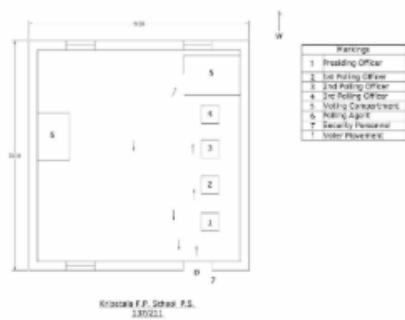

নির্বাচক নিবন্ধন আধিকারিকের স্বাক্ষর

Nazri Naksha

Google Map View

Polling Station Building Front View

Polling Station Front View

Cad View

Key MAP View

বিধানসভা নির্বাচনকেন্দ্রের নং, নাম : 137-বারুইপুর পূর্ব
ভাগ নং, নাম : 1-পশ্চিম চক পাঁচঘড়া মুসলমান পাড়া