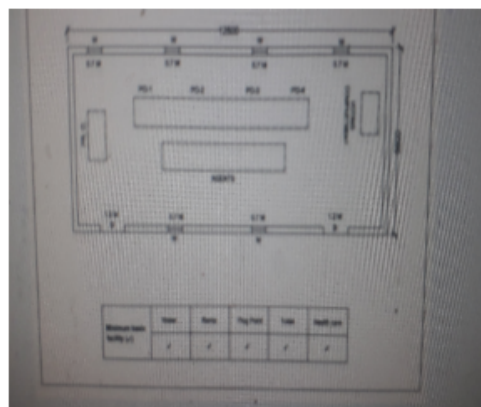

নির্বাচক নিবন্ধন আধিকারিকের স্বাক্ষর

Nazri Naksha

Google Map View

Polling Station Building Front View

Polling Station Front View

Cad View

Key MAP View

| | | | | | | | | | | | |
|----|------------|---|------------|----|------------|---|------------|----|------------|---|------------|
| 1 | XCZ2047165 | নাম : অনীতা সরদার স্বামীর নাম: বাবাই সরদার বাড়ির নং : ... বয়স : 30 লিঙ্গ : মহিলা | ফটো উপলব্ধ | 2 | XCZ2047488 | নাম : পূর্ণিমা সরদার স্বামীর নাম: দোলন সরদার বাড়ির নং : ... বয়স : 39 লিঙ্গ : মহিলা | ফটো উপলব্ধ | 3 | XCZ2047264 | নাম : রিজিয়া বিবি অন্যান্য: রজ্জাক শেখ বাড়ির নং : ... বয়স : 34 লিঙ্গ : মহিলা | ফটো উপলব্ধ |
| 4 | XCZ2047355 | নাম : রিনা কর্মকার মায়ের নাম: উর্মিলা পাশোয়ান বাড়ির নং : ... বয়স : 36 লিঙ্গ : মহিলা | ফটো উপলব্ধ | 5 | XCZ2046886 | নাম : অয়ন সরদার পিতার নাম: প্রবির সরদার বাড়ির নং : ... বয়স : 24 লিঙ্গ : পুরুষ | ফটো উপলব্ধ | 6 | XCZ2046860 | নাম : কৃষ্ণ সরদার মায়ের নাম: বাসন্তী সরদার বাড়ির নং : ... বয়স : 27 লিঙ্গ : পুরুষ | ফটো উপলব্ধ |
| 7 | XCZ2047124 | নাম : সুনীতা চৌকিদার পিতার নাম: সন্তোষ চৌকিদার বাড়ির নং : ... বয়স : 24 লিঙ্গ : মহিলা | ফটো উপলব্ধ | 8 | XCZ2047025 | নাম : সম্পা সরদার স্বামীর নাম: যুধিষ্ঠীর সরদার বাড়ির নং : ... বয়স : 26 লিঙ্গ : মহিলা | ফটো উপলব্ধ | 9 | XCZ1850304 | নাম : প্রকৃতি বিশ্বাস অন্যান্য: কমল কুমার গায়েন বাড়ির নং : 00 বয়স : 24 লিঙ্গ : মহিলা | ফটো উপলব্ধ |
| 10 | XCZ2047389 | নাম : দেবী সরদার স্বামীর নাম: উত্তম সরদার বাড়ির নং : ... বয়স : 30 লিঙ্গ : মহিলা | ফটো উপলব্ধ | 11 | XCZ2046712 | নাম : দেবশ্রী নাথ পিতার নাম: দেবাশিষ নাথ বাড়ির নং : n0092 বয়স : 24 লিঙ্গ : মহিলা | ফটো উপলব্ধ | 12 | XCZ2168862 | নাম : শুভা প্রামানিক স্বামীর নাম: পালান প্রামানিক বাড়ির নং : ... বয়স : 31 লিঙ্গ : মহিলা | ফটো উপলব্ধ |
| 13 | JTK2677748 | নাম : দেবাশিষ নাথ পিতার নাম: শ্যামল চন্দ্র নাথ বাড়ির নং : n0092 বয়স : 49 লিঙ্গ : পুরুষ | ফটো উপলব্ধ | 14 | JTK2677755 | নাম : রেখা নাথ কথাল স্বামীর নাম: দেবাশিষ নাথ বাড়ির নং : n0092 বয়স : 42 লিঙ্গ : মহিলা | ফটো উপলব্ধ | 15 | XCZ1970391 | নাম : বার্না রানী নাথ স্বামীর নাম: শ্যামল চন্দ্র নাথ বাড়ির নং : n0092 বয়স : 66 লিঙ্গ : মহিলা | ফটো উপলব্ধ |
| 16 | XCZ2281657 | নাম : পূজা ভৌমিক স্বামীর নাম: সুরজিৎ ভৌমিক বাড়ির নং : এন0012 বয়স : 26 লিঙ্গ : মহিলা | ফটো উপলব্ধ | 17 | XCZ2046993 | নাম : মধুমিতা মন্ডল পিতার নাম: রঘুনাথ মন্ডল বাড়ির নং : ... বয়স : 24 লিঙ্গ : মহিলা | ফটো উপলব্ধ | 18 | XCZ2046779 | নাম : দীপ সরদার পিতার নাম: কার্তিক সরদার বাড়ির নং : n0516 বয়স : 24 লিঙ্গ : পুরুষ | ফটো উপলব্ধ |
| 19 | XCZ2047066 | নাম : গঙ্গা সরদার স্বামীর নাম: স্বরূপ সরদার বাড়ির নং : ... বয়স : 28 লিঙ্গ : মহিলা | ফটো উপলব্ধ | 20 | XCZ2047207 | নাম : পূজা চ্যাটার্জী স্বামীর নাম: প্রবির চ্যাটার্জী বাড়ির নং : ... বয়স : 25 লিঙ্গ : মহিলা | ফটো উপলব্ধ | 21 | XCZ2046951 | নাম : রাকেশ সরদার মায়ের নাম: পূর্ণিমা সরদার বাড়ির নং : ... বয়স : 25 লিঙ্গ : পুরুষ | ফটো উপলব্ধ |
| 22 | XCZ2046977 | নাম : শিল্পা মন্ডল পিতার নাম: সুব্রত মন্ডল বাড়ির নং : ... বয়স : 24 লিঙ্গ : মহিলা | ফটো উপলব্ধ | 23 | XCZ2047090 | নাম : বনানী মন্ডল পিতার নাম: রজত কুমার মন্ডল বাড়ির নং : ... বয়স : 26 লিঙ্গ : মহিলা | ফটো উপলব্ধ | 24 | XCZ2047223 | নাম : সুস্মিতা মোদক স্বামীর নাম: সুধীর মোদক বাড়ির নং : ... বয়স : 24 লিঙ্গ : মহিলা | ফটো উপলব্ধ |
| 25 | XCZ2047306 | নাম : কমলা সরদার স্বামীর নাম: সমির সরদার বাড়ির নং : ... বয়স : 24 লিঙ্গ : মহিলা | ফটো উপলব্ধ | 26 | XCZ2047249 | নাম : অসীমা চ্যাটার্জী স্বামীর নাম: সুকুমার চ্যাটার্জী বাড়ির নং : ... বয়স : 52 লিঙ্গ : মহিলা | ফটো উপলব্ধ | 27 | XCZ2047199 | নাম : তাহেরা পৈলান স্বামীর নাম: মোহাম্মদ জাহাঙ্গির আলি পৈলান বাড়ির নং : ... বয়স : 24 লিঙ্গ : মহিলা | ফটো উপলব্ধ |
| 28 | XCZ2047421 | নাম : কাকলি সরদার স্বামীর নাম: ভোলা সরদার বাড়ির নং : ... বয়স : 35 লিঙ্গ : মহিলা | ফটো উপলব্ধ | 29 | XCZ2047108 | নাম : প্রীতি সরদার পিতার নাম: সুজন সরদার বাড়ির নং : ... বয়স : 24 লিঙ্গ : মহিলা | ফটো উপলব্ধ | 30 | XCZ2046969 | নাম : সুলতা মন্ডল নস্কর স্বামীর নাম: প্রভাত নস্কর বাড়ির নং : ... বয়স : 36 লিঙ্গ : মহিলা | ফটো উপলব্ধ |