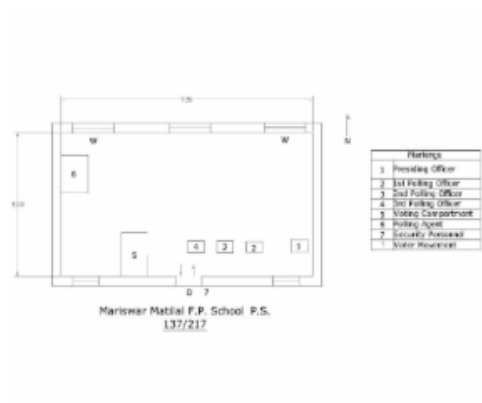

নির্বাচক নিবন্ধন আধিকারিকের স্বাক্ষর

Nazri Naksha

Google Map View

Polling Station Building Front View

Polling Station Front View

Cad View

Key MAP View

1 নাম : গীতা হালদার স্বামীর নাম : শুকময় হালদার বাড়ির নং : n0134 বয়স : 46 লিঙ্গ : মহিলা	JTJ2761831 ফটো উপলব্ধ	2 নাম : জরিনা বিবি লস্কর স্বামীর নাম : আফতাবউদ্দিন লস্কর বাড়ির নং : 22 বয়স : 29 লিঙ্গ : মহিলা	XCZ1910710 ফটো উপলব্ধ	3 নাম : মর্জিনা মন্ডল স্বামীর নাম : গিয়াসউদ্দিন মন্ডল বাড়ির নং : 10 বয়স : 39 লিঙ্গ : মহিলা	XCZ1905561 ফটো উপলব্ধ
4 নাম : নাসিরা বানু মন্ডল স্বামীর নাম : মনিরুদ্দিন মন্ডল বাড়ির নং : n0134 বয়স : 33 লিঙ্গ : মহিলা	XCZ1045061 ফটো উপলব্ধ	5 নাম : রাফিকা লস্কর স্বামীর নাম : সরিফুল লস্কর বাড়ির নং : 00 বয়স : 22 লিঙ্গ : মহিলা	XCZ2339000 ফটো উপলব্ধ	6 নাম : সরিফুল ইসলাম পিতার নাম : আমিনুল হক বাড়ির নং : n0851 বয়স : 28 লিঙ্গ : পুরুষ	XCZ1774793 ফটো উপলব্ধ
7 নাম : জ্যোতিষ ঘোষাল পিতার নাম : জয়দেব ঘোষাল বাড়ির নং : n0132 বয়স : 43 লিঙ্গ : পুরুষ	JTJ1205335 ফটো উপলব্ধ	8 নাম : যশোমতী ঘোষাল স্বামীর নাম : জ্যোতিষ ঘোষাল বাড়ির নং : n0132 বয়স : 39 লিঙ্গ : মহিলা	XCZ0923920 ফটো উপলব্ধ	9 নাম : রাজেশ ঘোষাল পিতার নাম : বৈদ্যনাথ ঘোষাল বাড়ির নং : 00 বয়স : 23 লিঙ্গ : পুরুষ	XCZ2270627 ফটো উপলব্ধ
10 নাম : মল্লিকা ঘোষাল অন্যান্য : শ্যাম সুন্দর ঘোষাল বাড়ির নং : এন000 বয়স : 23 লিঙ্গ : মহিলা	XCZ2235398 ফটো উপলব্ধ	11 নাম : আকাশ ঘোষাল পিতার নাম : জ্যোতিষ ঘোষাল বাড়ির নং : 10 বয়স : 25 লিঙ্গ : পুরুষ	XCZ1906767 ফটো উপলব্ধ	12 নাম : মলায় ঘোষাল অন্যান্য : শ্যামসুন্দর চক্রবর্তী বাড়ির নং : 11 বয়স : 30 লিঙ্গ : পুরুষ	XCZ1910686 ফটো উপলব্ধ
13 নাম : রিয়া চক্রবর্তী স্বামীর নাম : রাজা চক্রবর্তী বাড়ির নং : এন000 বয়স : 24 লিঙ্গ : মহিলা	XCZ2235547 ফটো উপলব্ধ	14 নাম : ব্যাসদেব চক্রবর্তী পিতার নাম : ধনঞ্জয় চক্রবর্তী বাড়ির নং : n0258 বয়স : 27 লিঙ্গ : পুরুষ	XCZ1774884 ফটো উপলব্ধ	15 নাম : রাধারানী চক্রবর্তী স্বামীর নাম : প্রভাস চক্রবর্তী বাড়ির নং : n0243 বয়স : 43 লিঙ্গ : মহিলা	XCZ1720671 ফটো উপলব্ধ
16 নাম : শুভদীপ চক্রবর্তী পিতার নাম : সমীর চক্রবর্তী বাড়ির নং : n0224 বয়স : 28 লিঙ্গ : পুরুষ	XCZ1658442 ফটো উপলব্ধ	17 নাম : রনি চক্রবর্তী পিতার নাম : শংকর চক্রবর্তী বাড়ির নং : n0225 বয়স : 28 লিঙ্গ : পুরুষ	XCZ1658459 ফটো উপলব্ধ	18 নাম : রাজা চক্রবর্তী পিতার নাম : প্রদীপ চক্রবর্তী বাড়ির নং : n0229 বয়স : 28 লিঙ্গ : পুরুষ	XCZ1658491 ফটো উপলব্ধ
19 নাম : বিমান চক্রবর্তী মায়ের নাম : বীণা চক্রবর্তী বাড়ির নং : 22 বয়স : 30 লিঙ্গ : পুরুষ	XCZ1910694 ফটো উপলব্ধ	20 নাম : সোনালী চক্রবর্তী পিতার নাম : প্রনব চক্রবর্তী বাড়ির নং : এন000 বয়স : 29 লিঙ্গ : পুরুষ	XCZ2235570 ফটো উপলব্ধ	21 নাম : সীমা চক্রবর্তী পিতার নাম : নারায়ণ চক্রবর্তী বাড়ির নং : এন000 বয়স : 25 লিঙ্গ : মহিলা	XCZ2235349 ফটো উপলব্ধ
22 নাম : অমিত চক্রবর্তী পিতার নাম : অসীম চক্রবর্তী বাড়ির নং : এন000 বয়স : 23 লিঙ্গ : পুরুষ	XCZ2235380 ফটো উপলব্ধ	23 নাম : বৈশাখী চক্রবর্তী স্বামীর নাম : অমল চক্রবর্তী বাড়ির নং : 0000 বয়স : 30 লিঙ্গ : মহিলা	XCZ2235117 ফটো উপলব্ধ	24 নাম : মৃষ্ণ চক্রবর্তী পিতার নাম : প্রভাস চক্রবর্তী বাড়ির নং : এন0000 বয়স : 28 লিঙ্গ : পুরুষ	XCZ2235539 ফটো উপলব্ধ
25 নাম : কাশীপদ চক্রবর্তী পিতার নাম : মানিক চক্রবর্তী বাড়ির নং : এন000 বয়স : 72 লিঙ্গ : মহিলা	XCZ2235364 ফটো উপলব্ধ	26 নাম : মামোনী চক্রবর্তী স্বামীর নাম : বিমান চক্রবর্তী বাড়ির নং : 00 বয়স : 23 লিঙ্গ : মহিলা	XCZ2271237 ফটো উপলব্ধ	27 নাম : শিপ্রা চক্রবর্তী স্বামীর নাম : প্রবীর চক্রবর্তী বাড়ির নং : - বয়স : 29 লিঙ্গ : মহিলা	XCZ1710599 ফটো উপলব্ধ
28 নাম : অঞ্জনা চক্রবর্তী স্বামীর নাম : কাশীপদ চক্রবর্তী বাড়ির নং : 00 বয়স : 49 লিঙ্গ : মহিলা	XCZ2338994 ফটো উপলব্ধ	29 নাম : তাহিরুন্নেছা ঢালী পিতার নাম : সুলতান ঢালী বাড়ির নং : n0126 বয়স : 29 লিঙ্গ : মহিলা	XCZ1418201 ফটো উপলব্ধ	30 নাম : মুজিবর ঢালি পিতার নাম : আরফত ঢালি বাড়ির নং : 10 বয়স : 25 লিঙ্গ : পুরুষ	XCZ1906254 ফটো উপলব্ধ