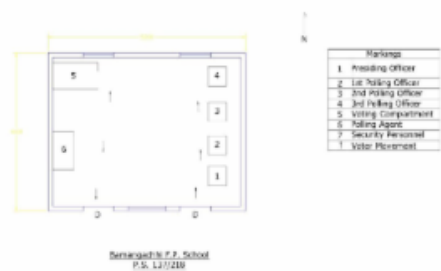

নির্বাচক নিবন্ধন আধিকারিকের স্বাক্ষর

Nazri Naksha

Google Map View

Polling Station Building Front View

Polling Station Front View

Cad View

Key MAP View

বিধানসভা নির্বাচনক্ষেত্রের নং, নাম : 137-বারুইপুর পূর্ব  
ভাগ নং, নাম : 1-চাতরা সাঁপুই মন্ডল সরদার মাল দাঁড়ী,নাইয়া পাড়া