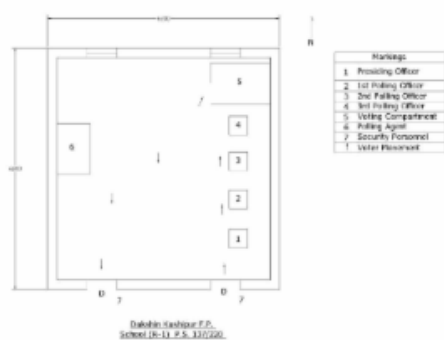

নির্বাচক নিবন্ধন আধিকারিকের স্বাক্ষর

Nazri Naksha

Google Map View

Polling Station Building Front View

Polling Station Front View

Cad View

Key MAP View

1 নাম : তনুশ্রী নাইয়া (নকর) স্বামীর নাম: মহাদেব নাইয়া বাড়ির নং : n0218 বয়স : 27 লিঙ্গ : মহিলা	XCZ1757079 ফটো উপলব্ধ	2 নাম : গোলাম রসুল গায়েন পিতার নাম: এস্তাজ গায়েন বাড়ির নং : n0001 বয়স : 66 লিঙ্গ : পুরুষ	JTJ0428409 ফটো উপলব্ধ	3 নাম : মনিরুল গায়েন গায়েন পিতার নাম: গোলাম হোসেন গায়েন বাড়ির নং : n0001 বয়স : 34 লিঙ্গ : পুরুষ	XCZ1305960 ফটো উপলব্ধ
4 নাম : খাদিজা গায়েন স্বামীর নাম: মোর সেলিম গায়েন বাড়ির নং : n0001 বয়স : 35 লিঙ্গ : মহিলা	XCZ1432780 ফটো উপলব্ধ	5 নাম : শ্রাবন্তী মন্ডল স্বামীর নাম: সাগর মন্ডল বাড়ির নং : এন0023 বয়স : 24 লিঙ্গ : মহিলা	XCZ2463636 ফটো উপলব্ধ	6 নাম : মোমেনা গায়েন স্বামীর নাম: কুদ্দুস গায়েন বাড়ির নং : n0002 বয়স : 74 লিঙ্গ : মহিলা	XCZ1448067 ফটো উপলব্ধ
7 নাম : মোতালেব গায়েন পিতার নাম: কুদ্দুস গায়েন বাড়ির নং : n0002 বয়স : 55 লিঙ্গ : পুরুষ	XCZ1448075 ফটো উপলব্ধ	8 নাম : আক্ফরার গায়েন স্বামীর নাম: মোতালেব গায়েন বাড়ির নং : n0002 বয়স : 51 লিঙ্গ : মহিলা	JTJ2417418 ফটো উপলব্ধ	9 নাম : ইমরান গায়েন পিতার নাম: কালাম গায়েন বাড়ির নং : n0002 বয়স : 30 লিঙ্গ : পুরুষ	XCZ1419977 ফটো উপলব্ধ
10 নাম : কবিরউদ্দিন গায়েন পিতার নাম: কালাম গায়েন বাড়ির নং : n0002 বয়স : 30 লিঙ্গ : পুরুষ	XCZ1420033 ফটো উপলব্ধ	11 নাম : ছালাম গায়েন পিতার নাম: কুদ্দুস গায়েন বাড়ির নং : n0002 বয়স : 51 লিঙ্গ : পুরুষ	JTJ2763142 ফটো উপলব্ধ	12 নাম : মিনারা গায়েন স্বামীর নাম: ছালাম গায়েন বাড়ির নং : n0002 বয়স : 41 লিঙ্গ : মহিলা	JTJ2672509 ফটো উপলব্ধ
13 নাম : আব্দুল ছামাদ গায়েন পিতার নাম: কুদ্দুস গায়েন বাড়ির নং : n0002 বয়স : 41 লিঙ্গ : পুরুষ	JTJ2763415 ফটো উপলব্ধ	14 নাম : আব্দুল আহাদ গায়েন পিতার নাম: কুদ্দুস আলী গায়েন বাড়ির নং : n0002 বয়স : 41 লিঙ্গ : পুরুষ	XCZ1419951 ফটো উপলব্ধ	15 নাম : রোকিয়া গায়েন স্বামীর নাম: আব্দুল আহাদ গায়েন বাড়ির নং : n0231 বয়স : 31 লিঙ্গ : মহিলা	XCZ1820356 ফটো উপলব্ধ
16 নাম : তাহাসিনা গায়েন স্বামীর নাম: আজহারউদ্দিন গায়েন বাড়ির নং : n0233 বয়স : 26 লিঙ্গ : মহিলা	XCZ1820372 ফটো উপলব্ধ	17 নাম : আজিজুল গায়েন পিতার নাম: এস্তাজ আলি গায়েন বাড়ির নং : n0186 বয়স : 49 লিঙ্গ : পুরুষ	JTJ0428433 ফটো উপলব্ধ	18 নাম : নেহা গায়েন পিতার নাম: মফি রুল গায়েন বাড়ির নং : 5 বয়স : 25 লিঙ্গ : মহিলা	XCZ1903954 ফটো উপলব্ধ
19 নাম : সাবিরউদ্দিন গায়েন পিতার নাম: কালাম গায়েন বাড়ির নং : n0002 বয়স : 36 লিঙ্গ : পুরুষ	XCZ1419985 ফটো উপলব্ধ	20 নাম : ছাইমা গায়েন স্বামীর নাম: কালাম গায়েন বাড়ির নং : n0002 বয়স : 50 লিঙ্গ : মহিলা	JTJ2417434 ফটো উপলব্ধ	21 নাম : কালাম গায়েন পিতার নাম: কুদ্দুস গায়েন বাড়ির নং : n0002 বয়স : 53 লিঙ্গ : পুরুষ	JTJ2417426 ফটো উপলব্ধ
22 নাম : আজহাররুদ্দিন গায়েন পিতার নাম: মোতালেব গায়েন বাড়ির নং : n0002 বয়স : 32 লিঙ্গ : পুরুষ	XCZ1420025 ফটো উপলব্ধ	23 নাম : সম্পা গায়েন স্বামীর নাম: সামসের গায়েন বাড়ির নং : এন0002 বয়স : 24 লিঙ্গ : মহিলা	XCZ2337350 ফটো উপলব্ধ	24 নাম : রেজাউল গায়েন পিতার নাম: গোলাম হোসেন গায়েন বাড়ির নং : 05 বয়স : 28 লিঙ্গ : পুরুষ	XCZ1903996 ফটো উপলব্ধ
25 নাম : সামসের গায়েন পিতার নাম: কালাম গায়েন বাড়ির নং : - বয়স : 24 লিঙ্গ : পুরুষ	XCZ2015253 ফটো উপলব্ধ	26 নাম : ইজাজ উদ্দিন গায়েন পিতার নাম: কালাম গায়েন বাড়ির নং : n0232 বয়স : 26 লিঙ্গ : পুরুষ	XCZ1820364 ফটো উপলব্ধ	27 নাম : হালিমা গায়েন স্বামীর নাম: আব্দুল ছামাদ গায়েন বাড়ির নং : n0002 বয়স : 38 লিঙ্গ : মহিলা	JTJ2672483 ফটো উপলব্ধ
28 নাম : আবু হায়দার গায়েন পিতার নাম: আব্দুল সামাদ গায়েন বাড়ির নং : চালতাবেড়িয়া বয়স : 22 লিঙ্গ : পুরুষ	XCZ2489367 ফটো উপলব্ধ	29 নাম : গোবিন্দ মন্ডল গোবিন্দ পিতার নাম: দ্বিজপদ মন্ডল বাড়ির নং : n0051 বয়স : 70 লিঙ্গ : পুরুষ	JTJ0345371 ফটো উপলব্ধ	30 নাম : মলিনা মন্ডল মলিনা স্বামীর নাম: গোবিন্দ মন্ডল বাড়ির নং : n0051 বয়স : 64 লিঙ্গ : মহিলা	JTJ0345389 ফটো উপলব্ধ