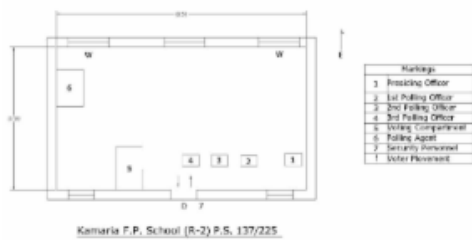

নির্বাচক নিবন্ধন আধিকারিকের স্বাক্ষর

Nazri Naksha

Google Map View

Polling Station Building Front View

Polling Station Front View

Cad View

Key MAP View

বিধানসভা নির্বাচনকেন্দ্রের নং, নাম : 137-বাকুইপুর পূর্ব
ভাগ নং, নাম : 1-অধিকারী পুরকাইত ও হালদার পাড়া