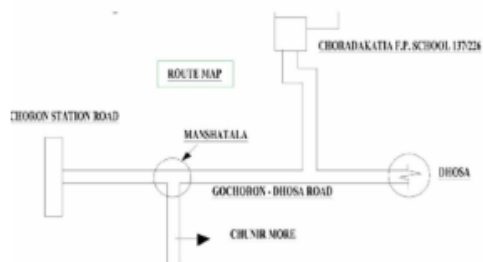

নির্বাচক নিবন্ধন আধিকারিকের স্বাক্ষর

Nazri Naksha

Google Map View

Polling Station Building Front View

Polling Station Front View

Cad View

Key MAP View

বিধানসভা নির্বাচনক্ষেত্রের নং, নাম : 137-বারুইপুর পূর্ব
ভাগ নং, নাম : 1-বামুনগাছি মন্ডল, নরুর ও হালদার পাড়া