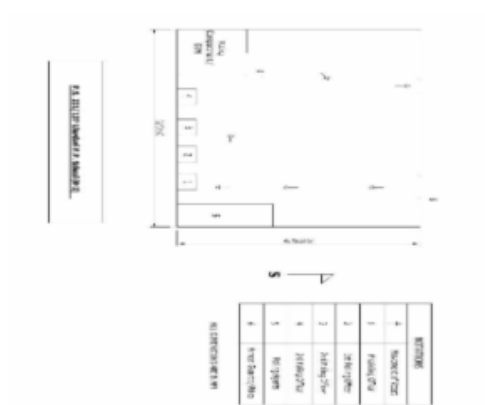

নির্বাচক নিবন্ধন আধিকারিকের স্বাক্ষর

Nazri Naksha

Google Map View

Polling Station Building Front View

Polling Station Front View

Cad View

Key MAP View

বিধানসভা নির্বাচনকেন্দ্রের নং, নাম : 137-বাকুইপুর পূর্ব