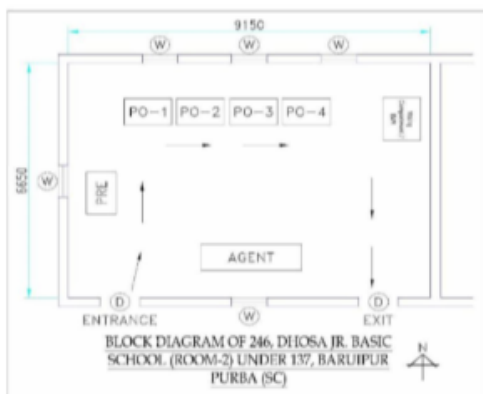

নির্বাচক নিবন্ধন আধিকারিকের স্বাক্ষর

Nazri Naksha

Google Map View

Polling Station Building Front View

Polling Station Front View

Cad View

Key MAP View

বিধানসভা নির্বাচনক্ষেত্রের নং, নাম : 137-বারুইপুর পূর্ব
ভাগ নং, নাম : 1-ঘোষ ও মন্ডল সরদার,হালদার,নকর,মোহ্লা পাড়া