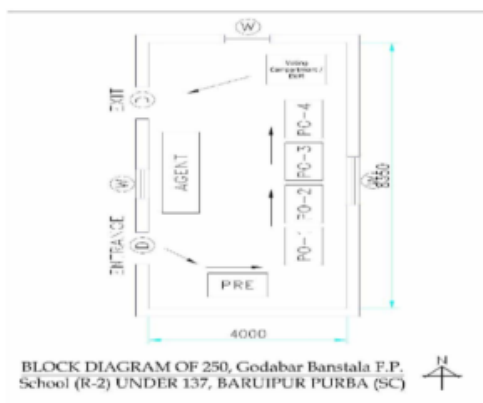

নির্বাচক নিবন্ধন আধিকারিকের স্বাক্ষর

Nazri Naksha

Google Map View

Polling Station Building Front View

Polling Station Front View

Cad View

Key MAP View

বিধানসভা নির্বাচনক্ষেত্রের নং, নাম : 137-বারুইপুর পূর্ব  
ভাগ নং, নাম : 1-সরদার,ঘোষাল,আচার্য,শিকারী,মণ্ডল,নন্দর,চক্রবর্তী পাড়া