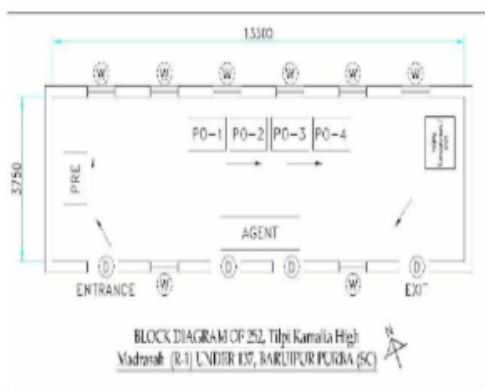

নির্বাচক নিবন্ধন আধিকারিকের স্বাক্ষর

Nazri Naksha

Google Map View

Polling Station Building Front View

Polling Station Front View

Cad View

Key MAP View

বিধানসভা নির্বাচনকেন্দ্রের নং, নাম : 137-বাকুইপুর পূর্ব
ভাগ নং, নাম : 1-সরদার,নকর,হালদার,তরফদার ও মণ্ডল পাড়া