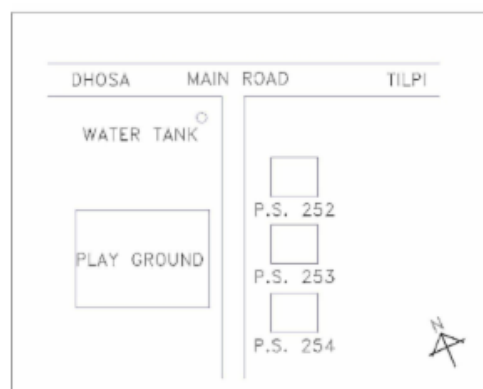

নির্বাচক নিবন্ধন আধিকারিকের স্বাক্ষর

Nazri Naksha

Google Map View

Polling Station Building Front View

Polling Station Front View

Cad View

Key MAP View

বিধানসভা নির্বাচনকেন্দ্রের নং, নাম : 137-বাকুইপুর পূর্ব
ভাগ নং, নাম : 1-সরদার,নকর,হালদার,তরফদার ও মণ্ডল পাড়া