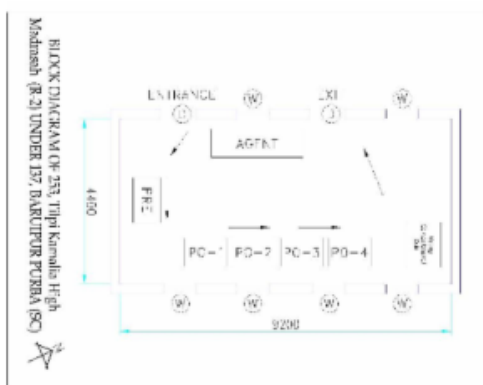

নির্বাচক নিবন্ধন আধিকারিকের স্বাক্ষর

Nazri Naksha

Google Map View

Polling Station Building Front View

Polling Station Front View

Cad View

Key MAP View

বিধানসভা নির্বাচনক্ষেত্রের নং, নাম : 137-বারুইপুর পূর্ব
ভাগ নং, নাম : 1-সরদার নকর হালদার ও মুখার্জী পাড়া