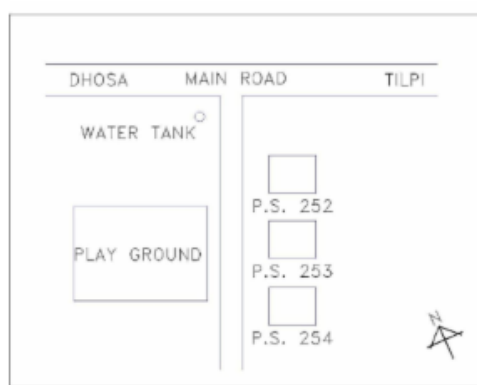

নির্বাচক নিবন্ধন আধিকারিকের স্বাক্ষর

Nazri Naksha

Google Map View

Polling Station Building Front View

Polling Station Front View

Cad View

Key MAP View

বিধানসভা নির্বাচনক্ষেত্রের নং, নাম : 137-বারুইপুর পূর্ব
ভাগ নং, নাম : 1-সরদার নকর হালদার ও মুখার্জী পাড়া