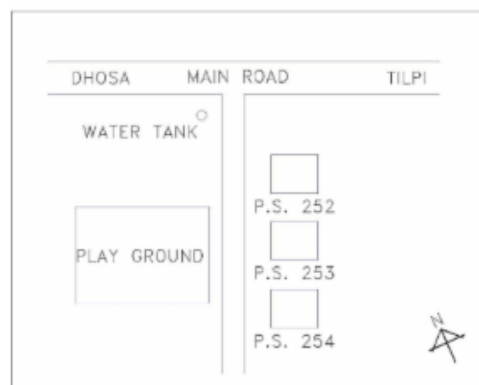

নির্বাচক নিবন্ধন আধিকারিকের স্বাক্ষর

Nazri Naksha

Google Map View

Polling Station Building Front View

Polling Station Front View

Cad View

Key MAP View

বিধানসভা নির্বাচনক্ষেত্রের নং, নাম : 137-বারুইপুর পূর্ব
ভাগ নং, নাম : 1-গাড়ল গোহালিয়া কাঁটামুনি ও নাইয়া পাড়া