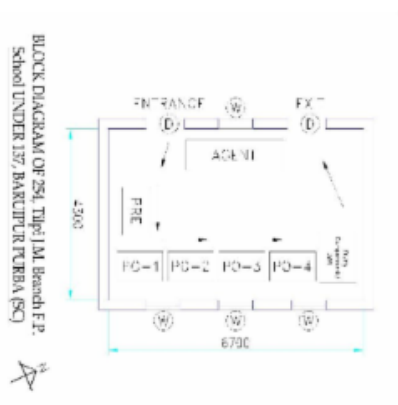

নির্বাচক নিবন্ধন আধিকারিকের স্বাক্ষর

Nazri Naksha

Google Map View

Polling Station Building Front View

Polling Station Front View

Cad View

Key MAP View

বিধানসভা নির্বাচনক্ষেত্রের নং, নাম : 137-বারুইপুর পূর্ব
ভাগ নং, নাম : 1-গাড়ল গোহালিয়া কাঁটামুনি ও নাইয়া পাড়া