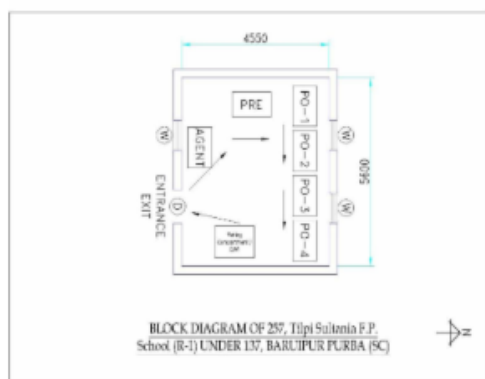

নির্বাচক নিবন্ধন আধিকারিকের স্বাক্ষর

Nazri Naksha

Google Map View

Polling Station Building Front View

Polling Station Front View

Cad View

Key MAP View

বিধানসভা নির্বাচনক্ষেত্রের নং, নাম : 137-বারুইপুর পূর্ব
ভাগ নং, নাম : 1-মণ্ডল,হালদার,শিকারী,বাগদী,সরদার,বৈদ্য,ঘোষাল ও নস্কর পাড়া