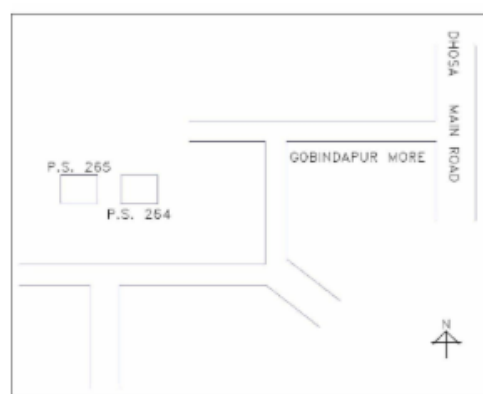

নির্বাচক নিবন্ধন আধিকারিকের স্বাক্ষর

Nazri Naksha

Google Map View

Polling Station Building Front View

Polling Station Front View

Cad View

Key MAP View

বিধানসভা নির্বাচনক্ষেত্রের নং, নাম : 137-বারুইপুর পূর্ব
ভাগ নং, নাম : 1-সরদার,নক্ষর,বাগদী ও মণ্ডল পাড়া