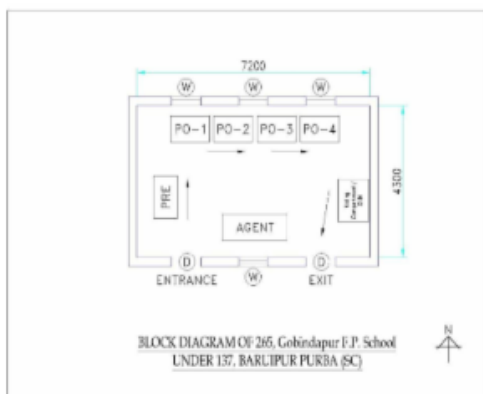

নির্বাচক নিবন্ধন আধিকারিকের স্বাক্ষর

Nazri Naksha

Google Map View

Polling Station Building Front View

Polling Station Front View

Cad View

Key MAP View

বিধানসভা নির্বাচনক্ষেত্রের নং, নাম : 137-বারুইপুর পূর্ব
ভাগ নং, নাম : 1-সরদার,নক্ষর,বাগদী ও মণ্ডল পাড়া