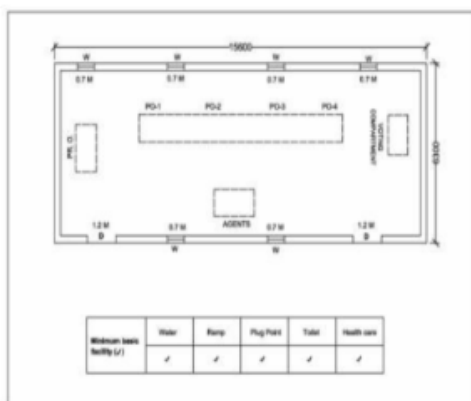

নির্বাচক নিবন্ধন আধিকারিকের স্বাক্ষর

Nazri Naksha

Google Map View

Polling Station Building Front View

Polling Station Front View

Cad View

Key MAP View

1 নাম : সীমা মন্ডল পিতার নাম : সদানন্দ মন্ডল বাড়ির নং : ... বয়স : 24 লিঙ্গ : মহিলা	XCZ2149334	ফটো উপলব্ধ	2 নাম : শুভায়ন আচার্য্য মজুমদার পিতার নাম : শংকর আচার্য্য মজুমদার বাড়ির নং : n0218 বয়স : 26 লিঙ্গ : পুরুষ	XCZ1784701	ফটো উপলব্ধ	Q 3 নাম : শ্রীকৃষ্ণ কুন্ডু পিতার নাম : জয়কৃষ্ণ কুন্ডু বাড়ির নং : ... বয়স : 52 লিঙ্গ : পুরুষ	XCZ1197052	ফটো উপলব্ধ
4 নাম : নিলাদ্রী কুণ্ডু পিতার নাম : শ্রীকৃষ্ণ কুণ্ডু বাড়ির নং : n0164 বয়স : 21 লিঙ্গ : পুরুষ	XCZ2564110	ফটো উপলব্ধ	Q 5 নাম : পুষ্প কর্মকার স্বামীর নাম : নারায়ণ কর্মকার বাড়ির নং : ... বয়স : 64 লিঙ্গ : মহিলা	XCZ1545417	ফটো উপলব্ধ	6 নাম : অনিমা কর্মকার স্বামীর নাম : সুকুমার কর্মকার বাড়ির নং : n0168 বয়স : 43 লিঙ্গ : মহিলা	XCZ1197136	ফটো উপলব্ধ
7 নাম : সুকুমার কর্মকার পিতার নাম : নারায়ণ কর্মকার বাড়ির নং : n0169 বয়স : 43 লিঙ্গ : পুরুষ	XCZ1196963	ফটো উপলব্ধ	8 নাম : সুদীপ বাজ খাঁ পিতার নাম : পাঁচ বাজ খাঁ বাড়ির নং : n0163 বয়স : 32 লিঙ্গ : পুরুষ	XCZ1197045	ফটো উপলব্ধ	9 নাম : এসমোয়াবান পিতার নাম : সালিম খান বাড়ির নং : ... বয়স : 29 লিঙ্গ : মহিলা	XCZ1821149	ফটো উপলব্ধ
10 নাম : অঙ্কিতা গায়েন পিতার নাম : হারান চন্দ্র গায়েন বাড়ির নং : n0204 বয়স : 30 লিঙ্গ : মহিলা	XCZ1661008	ফটো উপলব্ধ	11 নাম : স্বপ্না গায়েন স্বামীর নাম : অজিত গায়েন বাড়ির নং : ... বয়স : 64 লিঙ্গ : মহিলা	XCZ2276038	ফটো উপলব্ধ	12 নাম : দেবিকা গায়েন পিতার নাম : সুবল মন্ডল বাড়ির নং : - বয়স : 36 লিঙ্গ : মহিলা	XCZ2141240	ফটো উপলব্ধ
Q 13 নাম : মোতিলাল ঘোষ পিতার নাম : দুরভেকী ঘোষ বাড়ির নং : ... বয়স : 61 লিঙ্গ : পুরুষ	XCZ2144293	ফটো উপলব্ধ	14 নাম : জয়দীপ ঘোষ পিতার নাম : জহর কুমার ঘোষ বাড়ির নং : -- বয়স : 32 লিঙ্গ : পুরুষ	XCZ1197094	ফটো উপলব্ধ	15 নাম : কৌশিক ঘোষ মায়ের নাম : স্বর্না ঘোষ বাড়ির নং : n0191 বয়স : 35 লিঙ্গ : পুরুষ	XCZ0775478	ফটো উপলব্ধ
16 নাম : অমলা ঘোষ স্বামীর নাম : মোতিলাল ঘোষ বাড়ির নং : -- বয়স : 47 লিঙ্গ : মহিলা	XCZ2144319	ফটো উপলব্ধ	17 নাম : রবীন্দ্র নাথ ঘোষাল পিতার নাম : ধীরেন্দ্র নাথ ঘোষাল বাড়ির নং : n0199 বয়স : 63 লিঙ্গ : পুরুষ	XCZ1545425	ফটো উপলব্ধ	18 নাম : কমলা চক্রবর্তী স্বামীর নাম : গোপাল চক্রবর্তী বাড়ির নং : n0069 বয়স : 80 লিঙ্গ : মহিলা	JTK3180064	ফটো উপলব্ধ
19 নাম : কেয়া চক্রবর্তী স্বামীর নাম : সঞ্জয় চক্রবর্তী বাড়ির নং : n0069 বয়স : 52 লিঙ্গ : মহিলা	JTK3180072	ফটো উপলব্ধ	20 নাম : সঞ্জয় চক্রবর্তী পিতার নাম : গোপাল চক্রবর্তী বাড়ির নং : n0069 বয়স : 63 লিঙ্গ : পুরুষ	JTK3729597	ফটো উপলব্ধ	21 নাম : সুসমা চক্রবর্তী স্বামীর নাম : পিনাকী চক্রবর্তী বাড়ির নং : 0 বয়স : 40 লিঙ্গ : মহিলা	JTK4081162	ফটো উপলব্ধ
22 নাম : প্রদীপ চক্রবর্তী পিতার নাম : গৌর চক্রবর্তী বাড়ির নং : n0003 বয়স : 50 লিঙ্গ : পুরুষ	WB/18/104/012068	ফটো উপলব্ধ	23 নাম : মায়্যা চক্রবর্তী স্বামীর নাম : গৌর চক্রবর্তী বাড়ির নং : n0003 বয়স : 76 লিঙ্গ : মহিলা	JTK1626985	ফটো উপলব্ধ	24 নাম : হিমালসা চক্রবর্তী পিতার নাম : মধুসূদন চক্রবর্তী বাড়ির নং : -- বয়স : 25 লিঙ্গ : পুরুষ	XCZ2147924	ফটো উপলব্ধ
25 নাম : চুমকি চট্টোপাধ্যায় স্বামীর নাম : তরুন চট্টোপাধ্যায় বাড়ির নং : 00 বয়স : 26 লিঙ্গ : মহিলা	XCZ1842079	ফটো উপলব্ধ	26 নাম : বাবুসোনা দাস পিতার নাম : স্বপ্ন দাস বাড়ির নং : N0117 বয়স : 25 লিঙ্গ : পুরুষ	XCZ2027506	ফটো উপলব্ধ	27 নাম : জয়া চ্যাটার্জী (ছেত্রী) স্বামীর নাম : শোভন চ্যাটার্জী বাড়ির নং : n0183 বয়স : 40 লিঙ্গ : মহিলা	JTK4145017	ফটো উপলব্ধ
28 নাম : বিশ্বজিৎ দাসগুপ্ত পিতার নাম : বাবু দাসগুপ্ত বাড়ির নং : n0019 বয়স : 38 লিঙ্গ : পুরুষ	XCZ0004978	ফটো উপলব্ধ	29 নাম : সুরজিৎ দাসগুপ্ত পিতার নাম : বাবু দাসগুপ্ত বাড়ির নং : n0019 বয়স : 42 লিঙ্গ : পুরুষ	JTK3180130	ফটো উপলব্ধ	30 নাম : প্রীতম দাসগুপ্ত পিতার নাম : বিশ্বনাথ দাসগুপ্ত বাড়ির নং : n0019 বয়স : 33 লিঙ্গ : পুরুষ	XCZ1094887	ফটো উপলব্ধ