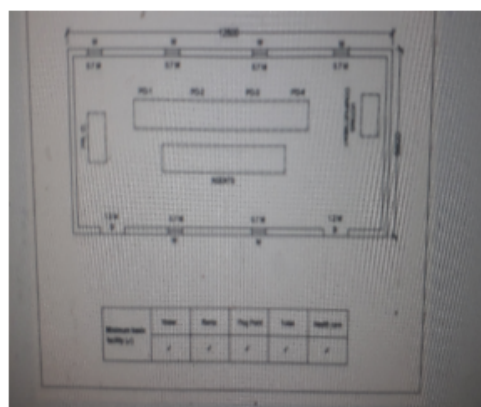

নির্বাচক নিবন্ধন আধিকারিকের স্বাক্ষর

Nazri Naksha

Google Map View

Polling Station Building Front View

Polling Station Front View

Cad View

Key MAP View

1 নাম : রাণা মন্ডল পিতার নাম: রাজু মন্ডল বাড়ির নং : বয়স : 33 লিঙ্গ : পুরুষ	XCZ2056075 ফটো উপলব্ধ	2 নাম : রাণী মন্ডল স্বামীর নাম: রাণা মন্ডল বাড়ির নং : n0239 বয়স : 32 লিঙ্গ : মহিলা	XCZ2595833 ফটো উপলব্ধ	3 নাম : বুমা মন্ডল পিতার নাম: নিরঞ্জন মন্ডল বাড়ির নং : বয়স : 42 লিঙ্গ : মহিলা	XCZ2055960 ফটো উপলব্ধ
4 নাম : সজাতা হালদার স্বামীর নাম: গোপাল হালদার বাড়ির নং : বয়স : 40 লিঙ্গ : মহিলা	XCZ2055903 ফটো উপলব্ধ	5 নাম : শুভজিৎ সরদার পিতার নাম: বাপি সরদার বাড়ির নং : বয়স : 27 লিঙ্গ : পুরুষ	XCZ2056000 ফটো উপলব্ধ	6 নাম : রণজিৎ নস্কর পিতার নাম: রতন কুমার নস্কর বাড়ির নং : বয়স : 24 লিঙ্গ : পুরুষ	XCZ2055572 ফটো উপলব্ধ
7 নাম : বীর মন্ডল মায়ের নাম: নিলা মন্ডল বাড়ির নং : বয়স : 25 লিঙ্গ : পুরুষ	XCZ2055598 ফটো উপলব্ধ	8 নাম : পাপড়ি নস্কর স্বামীর নাম: দিবকর নস্কর বাড়ির নং : বয়স : 32 লিঙ্গ : মহিলা	XCZ2055341 ফটো উপলব্ধ	9 নাম : সম্পা মন্ডল স্বামীর নাম: জজতী মন্ডল বাড়ির নং : বয়স : 37 লিঙ্গ : মহিলা	XCZ2055887 ফটো উপলব্ধ
10 নাম : ভাস্কর মন্ডল পিতার নাম: প্রশান্ত মন্ডল বাড়ির নং : বয়স : 26 লিঙ্গ : পুরুষ	XCZ2055648 ফটো উপলব্ধ	11 নাম : পয়েল সরদার সাহা স্বামীর নাম: শুভজিৎ সরদার বাড়ির নং : বয়স : 31 লিঙ্গ : মহিলা	XCZ2055638 ফটো উপলব্ধ	12 নাম : রাণা হালদার মায়ের নাম: সীতা হালদার বাড়ির নং : বয়স : 37 লিঙ্গ : পুরুষ	XCZ2055978 ফটো উপলব্ধ
13 নাম : সঞ্চিতা মন্ডল পিতার নাম: আনন্দ মন্ডল বাড়ির নং : বয়স : 26 লিঙ্গ : মহিলা	XCZ2055366 ফটো উপলব্ধ	14 নাম : রাজু মন্ডল পিতার নাম: নিরঞ্জন মন্ডল বাড়ির নং : বয়স : 54 লিঙ্গ : পুরুষ	XCZ2056059 ফটো উপলব্ধ	15 নাম : রিমি বৈদ্য স্বামীর নাম: সৌরভ বৈদ্য বাড়ির নং : পিয়ালি কলোনি পারা বয়স : 25 লিঙ্গ : মহিলা	XCZ2055507 ফটো উপলব্ধ
16 নাম : বাপি দে পিতার নাম: মনু দে বাড়ির নং : --- বয়স : 25 লিঙ্গ : পুরুষ	XCZ2174035 ফটো উপলব্ধ	17 নাম : রিমি নস্কর পিতার নাম: সুভাষ নস্কর বাড়ির নং : -- বয়স : 23 লিঙ্গ : মহিলা	XCZ2173961 ফটো উপলব্ধ	18 নাম : অরবিন্দ মন্ডল পিতার নাম: লালু মন্ডল বাড়ির নং : বয়স : 26 লিঙ্গ : পুরুষ	XCZ2055614 ফটো উপলব্ধ
19 নাম : মুক্তি মন্ডল স্বামীর নাম: দেবদাস মন্ডল বাড়ির নং : বয়স : 38 লিঙ্গ : মহিলা	XCZ2055333 ফটো উপলব্ধ	20 নাম : মিনতী মন্ডল স্বামীর নাম: শ্যামল মন্ডল বাড়ির নং : বয়স : 39 লিঙ্গ : মহিলা	XCZ2055523 ফটো উপলব্ধ	21 নাম : চম্পা মন্ডল স্বামীর নাম: রাজু মন্ডল বাড়ির নং : বয়স : 50 লিঙ্গ : মহিলা	XCZ2055911 ফটো উপলব্ধ
22 নাম : তমালিকা মন্ডল পিতার নাম: পঞ্চানন মন্ডল বাড়ির নং : বয়স : 24 লিঙ্গ : মহিলা	XCZ2055549 ফটো উপলব্ধ	23 নাম : মধুমিতা মন্ডল স্বামীর নাম: উত্তম মন্ডল বাড়ির নং : বয়স : 32 লিঙ্গ : মহিলা	XCZ2055531 ফটো উপলব্ধ	24 নাম : সুচন্দ্রা মন্ডল পিতার নাম: শ্যামল মন্ডল বাড়ির নং : চিনাগ্রাম বয়স : 23 লিঙ্গ : মহিলা	XCZ2344919 ফটো উপলব্ধ
25 নাম : তুহীনা গায়েন পিতার নাম: বুলু গায়েন বাড়ির নং : N0098 বয়স : 27 লিঙ্গ : মহিলা	XCZ2055325 ফটো উপলব্ধ	26 নাম : মলয় অধিকারী পিতার নাম: শ্যামসুন্দর অধিকারী বাড়ির নং : n0155 বয়স : 41 লিঙ্গ : পুরুষ	JTK3736014 ফটো উপলব্ধ	27 নাম : মৃত্যুঞ্জয় অধিকারী পিতার নাম: পূর্ণচন্দ্র অধিকারী বাড়ির নং : n0098 বয়স : 63 লিঙ্গ : পুরুষ	XCZ0968818 ফটো উপলব্ধ
28 নাম : বিশ্বজিৎ অধিকারী পিতার নাম: শ্যামসুন্দর অধিকারী বাড়ির নং : n0098 বয়স : 46 লিঙ্গ : পুরুষ	JTK3735768 ফটো উপলব্ধ	29 নাম : রবীন অধিকারী পিতার নাম: বিমল অধিকারী বাড়ির নং : n0096 বয়স : 36 লিঙ্গ : পুরুষ	JTK4153243 ফটো উপলব্ধ	30 নাম : সত্যজিৎ অধিকারী পিতার নাম: বিমল অধিকারী বাড়ির নং : n0096 বয়স : 40 লিঙ্গ : পুরুষ	XCZ0107904 ফটো উপলব্ধ