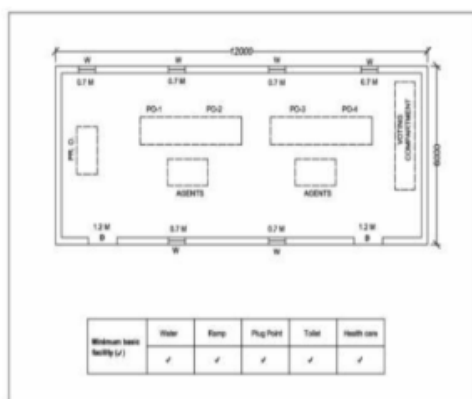

নির্বাচক নিবন্ধন আধিকারিকের স্বাক্ষর

Nazri Naksha

Google Map View

Polling Station Building Front View

Polling Station Front View

Cad View

Key MAP View

1 নাম : মুনসী খায়রুল আলম পিতার নাম: মুনসী আবুল খায়ের বাড়ির নং : n0121 বয়স : 61 লিঙ্গ : পুরুষ	JTK3235850 ফটো উপলব্ধ	2 নাম : মুন্সি শিষ আলম পিতার নাম: মুন্সি খায়রুল আলম বাড়ির নং : গায়েন পাড়া বয়স : 20 লিঙ্গ : পুরুষ	XCZ2583391 ফটো উপলব্ধ	3 নাম : আলো মন্ডল স্বামীর নাম: মন্ডল বাড়ির নং : এন004 বয়স : 33 লিঙ্গ : মহিলা	XCZ2601276 ফটো উপলব্ধ
4 নাম : রোহিত নসকর পিতার নাম: প্রশান্ত নসকর বাড়ির নং : ... বয়স : 24 লিঙ্গ : পুরুষ	XCZ2175107 ফটো উপলব্ধ	5 নাম : আরতী বিশ্বাস স্বামীর নাম: প্রশান্ত বিশ্বাস বাড়ির নং : ... বয়স : 46 লিঙ্গ : মহিলা	XCZ2174563 ফটো উপলব্ধ	6 নাম : রূপা বৈদ্য স্বামীর নাম: চয়ন গায়েন বাড়ির নং : ... বয়স : 29 লিঙ্গ : মহিলা	XCZ2174613 ফটো উপলব্ধ
7 নাম : সধিতা দাস পিতার নাম: তপন কুমার দাস বাড়ির নং : ... বয়স : 25 লিঙ্গ : মহিলা	XCZ2174647 ফটো উপলব্ধ	8 নাম : পূজা মন্ডল স্বামীর নাম: জয়ন্ত মন্ডল বাড়ির নং : ... বয়স : 24 লিঙ্গ : মহিলা	XCZ2174696 ফটো উপলব্ধ	9 নাম : সংগীতা দাস পিতার নাম: তপন কুমার দাস বাড়ির নং : ... বয়স : 25 লিঙ্গ : মহিলা	XCZ2174654 ফটো উপলব্ধ
10 নাম : সিবসিশ নসকর পিতার নাম: সুমিত্রা নসকর বাড়ির নং : ... বয়স : 23 লিঙ্গ : পুরুষ	XCZ2174936 ফটো উপলব্ধ	11 নাম : সিবনাথ মন্ডল পিতার নাম: ভোংবল মন্ডল বাড়ির নং : ... বয়স : 28 লিঙ্গ : পুরুষ	XCZ2175123 ফটো উপলব্ধ	12 নাম : উমা নসকর স্বামীর নাম: প্রশান্ত নসকর বাড়ির নং : ... বয়স : 39 লিঙ্গ : মহিলা	XCZ2174738 ফটো উপলব্ধ
13 নাম : প্রতিমা মন্ডল পিতার নাম: সনাতন মন্ডল বাড়ির নং : ... বয়স : 29 লিঙ্গ : মহিলা	XCZ2174787 ফটো উপলব্ধ	14 নাম : প্রতিমা নসকর স্বামীর নাম: প্রভাশ নসকর বাড়ির নং : ... বয়স : 46 লিঙ্গ : মহিলা	XCZ2175008 ফটো উপলব্ধ	15 নাম : চাঁদ মন্ডল পিতার নাম: রাজ মন্ডল বাড়ির নং : ... বয়স : 23 লিঙ্গ : পুরুষ	XCZ2174993 ফটো উপলব্ধ
16 নাম : সৌভিক গায়েন পিতার নাম: প্রদীপ গায়েন বাড়ির নং : ... বয়স : 23 লিঙ্গ : পুরুষ	XCZ2175065 ফটো উপলব্ধ	17 নাম : প্রিয়ঙ্কা শাহ পিতার নাম: কালীপদ শাহ বাড়ির নং : ... বয়স : 23 লিঙ্গ : মহিলা	XCZ2174761 ফটো উপলব্ধ	18 নাম : পিঙ্কি নস্কর স্বামীর নাম: অসীম নস্কর বাড়ির নং : ... বয়স : 25 লিঙ্গ : মহিলা	XCZ2174894 ফটো উপলব্ধ
19 নাম : স্নেহ দাস পিতার নাম: উত্তম দাস বাড়ির নং : ... বয়স : 24 লিঙ্গ : মহিলা	XCZ2174662 ফটো উপলব্ধ	20 নাম : মধুমিতা মন্ডল স্বামীর নাম: সুজীত মন্ডল বাড়ির নং : ... বয়স : 27 লিঙ্গ : মহিলা	XCZ2174720 ফটো উপলব্ধ	21 নাম : খাদিজা বিকি স্বামীর নাম: আবিল গায়েন বাড়ির নং : ... বয়স : 27 লিঙ্গ : মহিলা	XCZ2174795 ফটো উপলব্ধ
22 নাম : তানিয়া গায়েন পিতার নাম: কুমারেশ গায়েন বাড়ির নং : ... বয়স : 23 লিঙ্গ : মহিলা	XCZ2174852 ফটো উপলব্ধ	23 নাম : ঋতু নস্কর স্বামীর নাম: দিব্যেন্দু নস্কর বাড়ির নং : ... বয়স : 27 লিঙ্গ : মহিলা	XCZ2174746 ফটো উপলব্ধ	24 নাম : সোমনাথ মন্ডল পিতার নাম: ভোংবল মন্ডল বাড়ির নং : ... বয়স : 24 লিঙ্গ : পুরুষ	XCZ2175057 ফটো উপলব্ধ
25 নাম : পূজা নসকর স্বামীর নাম: বিশ্বনাথ নসকর বাড়ির নং : ... বয়স : 36 লিঙ্গ : মহিলা	XCZ2174860 ফটো উপলব্ধ	26 নাম : শুকলা ঘোষ মায়ের নাম: রানি সরদার বাড়ির নং : - বয়স : 61 লিঙ্গ : মহিলা	XCZ2283265 ফটো উপলব্ধ	27 নাম : শুক্লা গায়েন মন্ডল স্বামীর নাম: শুভময় গায়েন বাড়ির নং : - বয়স : 26 লিঙ্গ : মহিলা	XCZ2283273 ফটো উপলব্ধ
28 নাম : শ্রীমন্ত মন্ডল পিতার নাম: উত্তম মন্ডল বাড়ির নং : - বয়স : 27 লিঙ্গ : পুরুষ	XCZ2283307 ফটো উপলব্ধ	29 নাম : রেখা মন্ডল স্বামীর নাম: দীপক মন্ডল বাড়ির নং : - বয়স : 46 লিঙ্গ : মহিলা	XCZ2283331 ফটো উপলব্ধ	30 নাম : দীপশিখা মন্ডল পিতার নাম: দীপক মন্ডল বাড়ির নং : - বয়স : 22 লিঙ্গ : মহিলা	XCZ2283349 ফটো উপলব্ধ