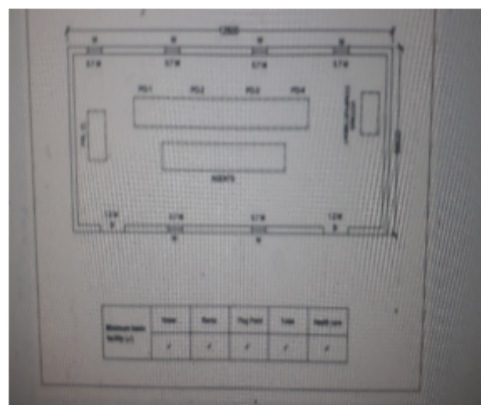

নির্বাচক নিবন্ধন আধিকারিকের স্বাক্ষর

Nazri Naksha

Google Map View

Polling Station Building Front View

Polling Station Front View

Cad View

Key MAP View

1	XCZ2591998	নাম : সাগর দাস পিতার নাম: চন্দ্রভান দাস বাড়ির নং : এন0020 বয়স : 48 লিঙ্গ : পুরুষ	ফটো উপলব্ধ	2	XCZ2590362	নাম : অপ হালদার পিতার নাম: লক্ষ্মণ হালদার বাড়ির নং : এন0020 বয়স : 48 লিঙ্গ : পুরুষ	ফটো উপলব্ধ	3	XCZ2283554	নাম : সাহেব মন্ডল পিতার নাম: অসীম কুমার মন্ডল বাড়ির নং : n0267 বয়স : 23 লিঙ্গ : পুরুষ	ফটো উপলব্ধ
4	XCZ1641745	নাম : শর্মিষ্ঠা স্বামীর নাম: শান্তনু বিশ্বাস বাড়ির নং : n0039 বয়স : 43 লিঙ্গ : মহিলা	ফটো উপলব্ধ	5	XCZ2283562	নাম : অঞ্জু সরদার মন্ডল স্বামীর নাম: সুভংকর সরদার বাড়ির নং : - বয়স : 31 লিঙ্গ : মহিলা	ফটো উপলব্ধ	6	XCZ2283570	নাম : যমুনা মন্ডল স্বামীর নাম: সুমন মন্ডল বাড়ির নং : - বয়স : 23 লিঙ্গ : মহিলা	ফটো উপলব্ধ
7	XCZ2283588	নাম : তনয় সাহা পিতার নাম: কানাই সাহা বাড়ির নং : n0270 বয়স : 23 লিঙ্গ : পুরুষ	ফটো উপলব্ধ	8	WB/21/145/216669	নাম : সব্রত আউডি পিতার নাম: রবীন্দ্র নথ আউডি বাড়ির নং : n0201 বয়স : 49 লিঙ্গ : পুরুষ	ফটো উপলব্ধ	9	FGH2334688	নাম : গিতা আউডি স্বামীর নাম: সব্রত উদ্দ্যায় বাড়ির নং : n0202 বয়স : 48 লিঙ্গ : মহিলা	ফটো উপলব্ধ
10	WB/18/104/087509	নাম : বিশ্বনাথ কয়াল পিতার নাম: নগেন কয়াল বাড়ির নং : n0002 বয়স : 64 লিঙ্গ : পুরুষ	ফটো উপলব্ধ	11	WB/18/104/087324	নাম : তনয় কয়াল পিতার নাম: শিবু কয়াল বাড়ির নং : n0003 বয়স : 63 লিঙ্গ : পুরুষ	ফটো উপলব্ধ	12	XCZ0850560	নাম : পিটার কয়াল পিতার নাম: তনয় কয়াল বাড়ির নং : n0003 বয়স : 35 লিঙ্গ : পুরুষ	ফটো উপলব্ধ
13	XCZ0118950	নাম : বিউটি কয়াল পিতার নাম: তনয় কয়াল বাড়ির নং : n0003 বয়স : 38 লিঙ্গ : মহিলা	ফটো উপলব্ধ	14	XCZ1450360	নাম : মধুমিতা সরদার স্বামীর নাম: সন্তু সরদার বাড়ির নং : n0002 বয়স : 32 লিঙ্গ : মহিলা	ফটো উপলব্ধ	15	XCZ1450386	নাম : মধুমিতা সরদার স্বামীর নাম: সমীর সরদার বাড়ির নং : n0002 বয়স : 34 লিঙ্গ : মহিলা	ফটো উপলব্ধ
16	XCZ1450378	নাম : মীরা নস্কর স্বামীর নাম: অশোক নস্কর বাড়ির নং : n0002 বয়স : 40 লিঙ্গ : মহিলা	ফটো উপলব্ধ	17	XCZ1348093	নাম : পিউ কয়াল পিতার নাম: বিশ্বনাথ কয়াল বাড়ির নং : n0002 বয়স : 31 লিঙ্গ : মহিলা	ফটো উপলব্ধ	18	XCZ2598340	নাম : সন্ধ্যা মন্ডল স্বামীর নাম: বিনোদ মন্ডল বাড়ির নং : এন005 বয়স : 33 লিঙ্গ : মহিলা	ফটো উপলব্ধ
19	XCZ0850461	নাম : সৌদীপ্ত কয়াল পিতার নাম: বিশ্বনাথ কয়াল বাড়ির নং : n0002 বয়স : 36 লিঙ্গ : পুরুষ	ফটো উপলব্ধ	20	JTK2403285	নাম : সরস্বতী গায়েন স্বামীর নাম: সুভদ্রা গায়েন বাড়ির নং : n0059 বয়স : 55 লিঙ্গ : মহিলা	ফটো উপলব্ধ	21	WB/18/104/087487	নাম : সুভদ্রা গায়েন স্বামীর নাম: জিতেন গায়েন বাড়ির নং : n0059 বয়স : 69 লিঙ্গ : মহিলা	ফটো উপলব্ধ
22	JTK2405231	নাম : পঞ্চানন গায়েন মায়ের নাম: সুভদ্রা গায়েন বাড়ির নং : n0059 বয়স : 45 লিঙ্গ : পুরুষ	ফটো উপলব্ধ	23	XCZ0850578	নাম : রিকু চক্রবর্তী স্বামীর নাম: বিদ্যা চক্রবর্তী বাড়ির নং : n0062 বয়স : 37 লিঙ্গ : মহিলা	ফটো উপলব্ধ	24	XCZ2175727	নাম : তাপস চক্রবর্তী পিতার নাম: মদন চক্রবর্তী বাড়ির নং : n0062 বয়স : 47 লিঙ্গ : পুরুষ	ফটো উপলব্ধ
25	JTK3237120	নাম : সুশান্ত চক্রবর্তী পিতার নাম: জগদীশ চক্রবর্তী বাড়ির নং : n0063 বয়স : 40 লিঙ্গ : পুরুষ	ফটো উপলব্ধ	26	JTK2443851	নাম : বিদ্যুত চক্রবর্তী পিতার নাম: মদন চক্রবর্তী বাড়ির নং : n0062 বয়স : 44 লিঙ্গ : পুরুষ	ফটো উপলব্ধ	27	WB/18/104/087503	নাম : বিবেকানন্দ চক্রবর্তী পিতার নাম: দেবপ্রিয় চক্রবর্তী বাড়ির নং : n0060 বয়স : 57 লিঙ্গ : পুরুষ	ফটো উপলব্ধ
28	WB/18/104/087095	নাম : শ্যামলী চক্রবর্তী স্বামীর নাম: জগদীশ চক্রবর্তী বাড়ির নং : n0063 বয়স : 61 লিঙ্গ : মহিলা	ফটো উপলব্ধ	29	JTK2403434	নাম : প্রশান্ত চক্রবর্তী পিতার নাম: জগদীশ চক্রবর্তী বাড়ির নং : n0063 বয়স : 44 লিঙ্গ : পুরুষ	ফটো উপলব্ধ	30	JTK3232881	নাম : অর্পিতা চক্রবর্তী স্বামীর নাম: বিবেকানন্দ চক্রবর্তী বাড়ির নং : n0161 বয়স : 41 লিঙ্গ : মহিলা	ফটো উপলব্ধ