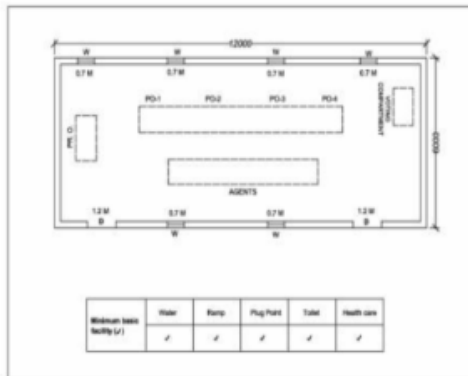

Cad View

Key MAP View