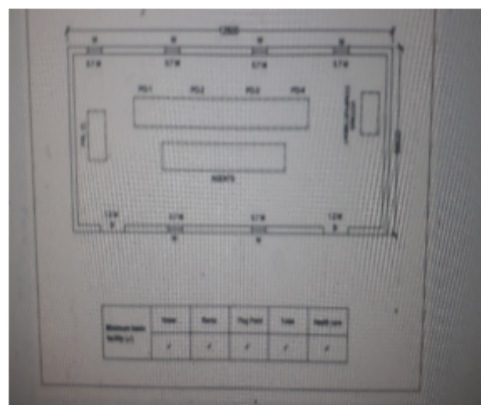

নির্বাচক নিবন্ধন আধিকারিকের স্বাক্ষর

Nazri Naksha

Google Map View

Polling Station Building Front View

Polling Station Front View

Cad View

Key MAP View

1 নাম : জাহানারা খাতুন স্বামীর নাম: আকবর মন্ডল বাড়ির নং : n0823 বয়স : 42 লিঙ্গ : মহিলা	XCZ1791367 ফটো উপলব্ধ	2 নাম : রাজু মন্ডল পিতার নাম: বাদল মন্ডল বাড়ির নং : ... বয়স : 25 লিঙ্গ : পুরুষ	XCZ2066926 ফটো উপলব্ধ	3 নাম : দীপংকর হালদার মায়ের নাম: রঞ্জনা হালদার বাড়ির নং : ... বয়স : 30 লিঙ্গ : পুরুষ	XCZ2066637 ফটো উপলব্ধ
4 নাম : বাপা সাহা পিতার নাম: রিনা সাহা বাড়ির নং : ... বয়স : 25 লিঙ্গ : পুরুষ	XCZ2066678 ফটো উপলব্ধ	5 নাম : সুদীপা মন্ডল গায়েন স্বামীর নাম: অতি মন্ডল বাড়ির নং : ... বয়স : 31 লিঙ্গ : মহিলা	XCZ2066819 ফটো উপলব্ধ	6 নাম : অসীমা মন্ডল জানা স্বামীর নাম: হরিপদ মন্ডল বাড়ির নং : n1966 বয়স : 30 লিঙ্গ : মহিলা	XCZ2066462 ফটো উপলব্ধ
7 নাম : মাধাবী মন্ডল স্বামীর নাম: সঞ্জয় মন্ডল বাড়ির নং : ... বয়স : 37 লিঙ্গ : মহিলা	XCZ2066710 ফটো উপলব্ধ	8 নাম : সুমিত বেহেরা পিতার নাম: মনোজ বেহেরা বাড়ির নং : ... বয়স : 24 লিঙ্গ : পুরুষ	XCZ2066751 ফটো উপলব্ধ	9 নাম : দীপ মন্ডল পিতার নাম: অশোক কুমার মন্ডল বাড়ির নং : ... বয়স : 25 লিঙ্গ : পুরুষ	XCZ2066934 ফটো উপলব্ধ
10 নাম : অর্পিতা মন্ডল পিতার নাম: সঞ্জয় মন্ডল বাড়ির নং : ... বয়স : 26 লিঙ্গ : মহিলা	XCZ2066660 ফটো উপলব্ধ	11 নাম : কৃষ্ণ মন্ডল স্বামীর নাম: অনুপল মন্ডল বাড়ির নং : ... বয়স : 37 লিঙ্গ : মহিলা	XCZ2066850 ফটো উপলব্ধ	12 নাম : কানাইলাল মন্ডল পিতার নাম: অনিল মন্ডল বাড়ির নং : n0624 বয়স : 56 লিঙ্গ : পুরুষ	XCZ1644376 ফটো উপলব্ধ
13 নাম : আবদুল বাক্কর কাসেম পিতার নাম: আব্দুল মান্নান কাসেম বাড়ির নং : ... বয়স : 38 লিঙ্গ : পুরুষ	XCZ1928282 ফটো উপলব্ধ	14 নাম : প্রীতম হাওলাদের পিতার নাম: পরিমল হাওলাদের বাড়ির নং : ... বয়স : 22 লিঙ্গ : পুরুষ	XCZ2286557 ফটো উপলব্ধ	15 নাম : দিবকর মিত্রি পিতার নাম: চক্রধর মিত্রি বাড়ির নং : ... বয়স : 40 লিঙ্গ : পুরুষ	XCZ2286581 ফটো উপলব্ধ
16 নাম : বিশ্বজিৎ মন্ডল পিতার নাম: কালীপদ মন্ডল বাড়ির নং : ... বয়স : 30 লিঙ্গ : পুরুষ	XCZ2286573 ফটো উপলব্ধ	17 নাম : দাসী মন্ডল স্বামীর নাম: প্রবির মন্ডল বাড়ির নং : ... বয়স : 24 লিঙ্গ : মহিলা	XCZ2066843 ফটো উপলব্ধ	18 নাম : কৃষ্ণ কুমার গুপ্তা পিতার নাম: রামশ্রের গুপ্তা বাড়ির নং : ... বয়স : 57 লিঙ্গ : পুরুষ	XCZ2066918 ফটো উপলব্ধ
19 নাম : রেণুকা মন্ডল স্বামীর নাম: অশ্বিনী মন্ডল বাড়ির নং : ... বয়স : 54 লিঙ্গ : মহিলা	XCZ2067023 ফটো উপলব্ধ	20 নাম : পৌর গায়েন পিতার নাম: নিরা পদ গায়েন বাড়ির নং : ... বয়স : 48 লিঙ্গ : পুরুষ	XCZ2067064 ফটো উপলব্ধ	21 নাম : সোমনাথ মন্ডল পিতার নাম: তারক মন্ডল বাড়ির নং : ... বয়স : 28 লিঙ্গ : পুরুষ	XCZ2067072 ফটো উপলব্ধ
22 নাম : হরিপদ মন্ডল মায়ের নাম: গীতা মন্ডল বাড়ির নং : n1970 বয়স : 39 লিঙ্গ : পুরুষ	XCZ2066447 ফটো উপলব্ধ	23 নাম : লিনা পোন্দার পিতার নাম: দুলাল পোন্দার বাড়ির নং : ... বয়স : 25 লিঙ্গ : মহিলা	XCZ2066827 ফটো উপলব্ধ	24 নাম : সুমন সাহা মায়ের নাম: রিনা সাহা বাড়ির নং : ... বয়স : 27 লিঙ্গ : পুরুষ	XCZ2066959 ফটো উপলব্ধ
25 নাম : সোমেন মন্ডল পিতার নাম: রাম প্রসাদ মন্ডল বাড়ির নং : ... বয়স : 33 লিঙ্গ : পুরুষ	XCZ2067056 ফটো উপলব্ধ	26 নাম : সুদীপ সাহু পিতার নাম: জগদীশ সাহু বাড়ির নং : ... বয়স : 24 লিঙ্গ : পুরুষ	XCZ2066694 ফটো উপলব্ধ	27 নাম : বৃহস্পতি সরদার স্বামীর নাম: দিলীপ সরদার বাড়ির নং : ... বয়স : 37 লিঙ্গ : মহিলা	XCZ2066991 ফটো উপলব্ধ
28 নাম : জাব সরদার পিতার নাম: মন্ডল মন্ডল বাড়ির নং : ... বয়স : 45 লিঙ্গ : মহিলা	XCZ2066595 ফটো উপলব্ধ	29 নাম : পুন্সীতা জোন্দার পিতার নাম: শ্যামা পদ জোন্দার বাড়ির নং : 00 বয়স : 25 লিঙ্গ : মহিলা	XCZ2198125 ফটো উপলব্ধ	30 নাম : পরিমল হাওলাদার পিতার নাম: মুকুন্দ হাওলাদার বাড়ির নং : 00 বয়স : 57 লিঙ্গ : পুরুষ	XCZ1928704 ফটো উপলব্ধ