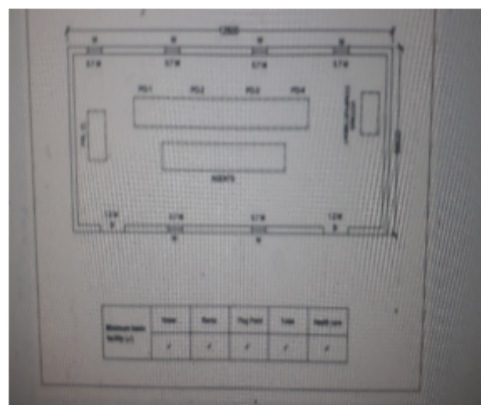

নির্বাচক নিবন্ধন আধিকারিকের স্বাক্ষর

Nazri Naksha

Google Map View

Polling Station Building Front View

Polling Station Front View

Cad View

Key MAP View

1 নাম : গোপাল সিকদার পিতার নাম : বক্ষিম সিকদার বাড়ির নং : 545 বয়স : 41 লিঙ্গ : পুরুষ	XCZ1924547 ফটো উপলব্ধ	2 নাম : মিনতী সিকদার স্বামীর নাম : গোপাল সিকদার বাড়ির নং : 54 বয়স : 37 লিঙ্গ : মহিলা	XCZ1924414 ফটো উপলব্ধ	3 নাম : রাখী মন্ডল পিতার নাম : লেট বিনয় মন্ডল বাড়ির নং : .. বয়স : 31 লিঙ্গ : মহিলা	XCZ2068252 ফটো উপলব্ধ
4 নাম : ফুলদাসী হালদার স্বামীর নাম : জগাই হালদার বাড়ির নং : .. বয়স : 50 লিঙ্গ : মহিলা	XCZ2067965 ফটো উপলব্ধ	5 নাম : পুষ্পরানী দাস স্বামীর নাম : সুমির দাস বাড়ির নং : নড়িদানা বয়স : 39 লিঙ্গ : মহিলা	XCZ2068310 ফটো উপলব্ধ	6 নাম : মৌমিতা ঘোষ (বিসরাস) স্বামীর নাম : সুমন ঘোষ বাড়ির নং : .. বয়স : 37 লিঙ্গ : মহিলা	XCZ2068161 ফটো উপলব্ধ
7 নাম : তপসী মন্ডল স্বামীর নাম : বাহুল মন্ডল বাড়ির নং : .. বয়স : 37 লিঙ্গ : মহিলা	XCZ2068427 ফটো উপলব্ধ	8 নাম : সুমন কুণ্ডু পিতার নাম : প্রীতম কুণ্ডু বাড়ির নং : .. বয়স : 26 লিঙ্গ : পুরুষ	XCZ2068468 ফটো উপলব্ধ	9 নাম : প্রতিশা বালুয়ার পিতার নাম : লীতম কুমার বালুয়ার বাড়ির নং : .. বয়স : 37 লিঙ্গ : পুরুষ	XCZ2068450 ফটো উপলব্ধ
10 নাম : সৌম্যাদীপ দাস পিতার নাম : হিতংগু দাস বাড়ির নং : .. বয়স : 25 লিঙ্গ : পুরুষ	XCZ2068278 ফটো উপলব্ধ	11 নাম : অজয় নসকর পিতার নাম : রঞ্জীত নসকর বাড়ির নং : .. বয়স : 50 লিঙ্গ : পুরুষ	XCZ2067940 ফটো উপলব্ধ	12 নাম : সোহম দাস পিতার নাম : প্রণব দাস বাড়ির নং : .. বয়স : 25 লিঙ্গ : পুরুষ	XCZ2068336 ফটো উপলব্ধ
13 নাম : অভিষেক অধিকারী পিতার নাম : মুহু্যজয় অধিকারী বাড়ির নং : .. বয়স : 25 লিঙ্গ : পুরুষ	XCZ2068203 ফটো উপলব্ধ	14 নাম : সাগর নসকর পিতার নাম : বৈদ্য নাথ নসকর বাড়ির নং : .. বয়স : 24 লিঙ্গ : পুরুষ	XCZ2068294 ফটো উপলব্ধ	15 নাম : নিত্যানন্দ অধিকারী পিতার নাম : কুন্তিবাস অধিকারী বাড়ির নং : 67 বয়স : 46 লিঙ্গ : পুরুষ	JTK3906393 ফটো উপলব্ধ
16 নাম : প্যামেল অধিকারী পিতার নাম : তপন অধিকারী বাড়ির নং : .. বয়স : 23 লিঙ্গ : মহিলা	XCZ2288066 ফটো উপলব্ধ	17 নাম : সুইটি অধিকারী অধিকারী পিতার নাম : বাপা অধিকারী বাড়ির নং : 2 বয়স : 21 লিঙ্গ : মহিলা	XCZ2391423 ফটো উপলব্ধ	18 নাম : সোনালী অধিকারী অধিকারী স্বামীর নাম : দেবপ্রত অধিকারী অধিকারী বাড়ির নং : 3 বয়স : 24 লিঙ্গ : মহিলা	XCZ2391456 ফটো উপলব্ধ
19 নাম : তপন মণ্ডল পিতার নাম : অনিল মণ্ডল বাড়ির নং : n0221 বয়স : 57 লিঙ্গ : পুরুষ	XCZ2050805 ফটো উপলব্ধ	20 নাম : বিশাখা অধিকারী স্বামীর নাম : নিত্যানন্দ অধিকারী বাড়ির নং : n0002 বয়স : 41 লিঙ্গ : মহিলা	JTK3330255 ফটো উপলব্ধ	21 নাম : মনিষা অধিকারী পিতার নাম : অনিল অধিকারী বাড়ির নং : n0309 বয়স : 26 লিঙ্গ : মহিলা	XCZ1828268 ফটো উপলব্ধ
22 নাম : সিদ্ধার্থ অধিকারী পিতার নাম : অজয় অধিকারী বাড়ির নং : .. বয়স : 23 লিঙ্গ : পুরুষ	XCZ2391381 ফটো উপলব্ধ	23 নাম : পলাশ অধিকারী পিতার নাম : প্রশান্ত অধিকারী বাড়ির নং : নং 00 বয়স : 21 লিঙ্গ : পুরুষ	XCZ2412716 ফটো উপলব্ধ	24 নাম : স্বপ্না অধিকারী স্বামীর নাম : বাপ্পা অধিকারী বাড়ির নং : n0055 বয়স : 40 লিঙ্গ : মহিলা	JTK4171070 ফটো উপলব্ধ
25 নাম : রবিরাম নস্কর পিতার নাম : ধীরেন্দ্রনাথ নস্কর বাড়ির নং : n0221 বয়স : 51 লিঙ্গ : পুরুষ	XCZ2257764 ফটো উপলব্ধ	26 নাম : চন্দনা অধিকারী পিতার নাম : নিত্যানন্দ অধিকারী বাড়ির নং : .. বয়স : 22 লিঙ্গ : মহিলা	XCZ2287878 ফটো উপলব্ধ	27 নাম : অনীতা হালদার স্বামীর নাম : উদয় হালদার বাড়ির নং : 3 বয়স : 53 লিঙ্গ : মহিলা	JTK2409985 ফটো উপলব্ধ
28 নাম : রঞ্জনা অধিকারী পিতার নাম : বাবলু অধিকারী বাড়ির নং : .. বয়স : 31 লিঙ্গ : মহিলা	ZCX1874957 ফটো উপলব্ধ	29 নাম : অরবীন্দ্র অধিকারী পিতার নাম : গৌরাচন্দ্র অধিকারী বাড়ির নং : এন0000 বয়স : 23 লিঙ্গ : পুরুষ	XCZ2200103 ফটো উপলব্ধ	30 নাম : প্রসেনজীৎ অধিকারী পিতার নাম : দীপক অধিকারী বাড়ির নং : .. বয়স : 25 লিঙ্গ : পুরুষ	XCZ2068229 ফটো উপলব্ধ