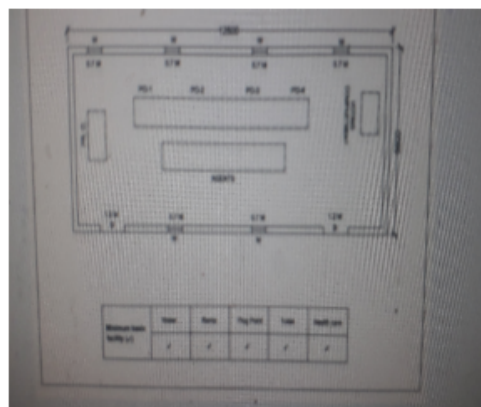

নির্বাচক নিবন্ধন আধিকারিকের স্বাক্ষর

Nazri Naksha

Google Map View

Polling Station Building Front View

Polling Station Front View

Cad View

Key MAP View

Q 1 নাম : নমিতা মন্ডল স্বামীর নাম : ফকির চাঁদ মন্ডল বাড়ির নং : ... বয়স : 27 বছর : মহিলা	XCZ2068831	ফটো উপলব্ধ	2 নাম : রবিন মন্ডল পিতার নাম : রবিন মন্ডল বাড়ির নং : ... বয়স : 51 বছর : পুরুষ	XCZ2069268	ফটো উপলব্ধ	3 নাম : অতসী মন্ডল স্বামীর নাম : পরিচাস মন্ডল বাড়ির নং : ... বয়স : 27 বছর : মহিলা	XCZ2069243	ফটো উপলব্ধ
4 নাম : সোনালী মজুমদার পিতার নাম : রাজু মজুমদার বাড়ির নং : ... বয়স : 40 বছর : মহিলা	XCZ2069284	ফটো উপলব্ধ	5 নাম : দীপক হালদার পিতার নাম : জহাংট হালদার বাড়ির নং : ... বয়স : 27 বছর : পুরুষ	XCZ2068856	ফটো উপলব্ধ	Q 6 নাম : মহামায়া মন্ডল স্বামীর নাম : দীপক মন্ডল বাড়ির নং : ... বয়স : 29 বছর : মহিলা	XCZ2069193	ফটো উপলব্ধ
7 নাম : সুপর্ণা নস্কর স্বামীর নাম : অভিজীত নস্কর বাড়ির নং : ... বয়স : 29 বছর : মহিলা	XCZ2069151	ফটো উপলব্ধ	8 নাম : চম্পা মন্ডল স্বামীর নাম : গোপাল মন্ডল বাড়ির নং : ... বয়স : 31 বছর : মহিলা	XCZ2068765	ফটো উপলব্ধ	Q 9 নাম : বর্নালি মন্ডল স্বামীর নাম : বিকাশ মন্ডল বাড়ির নং : ... বয়স : 27 বছর : মহিলা	XCZ2068807	ফটো উপলব্ধ
10 নাম : কুহেলী নস্কর পিতার নাম : কৃষ্ণ পদ নস্কর বাড়ির নং : ... বয়স : 24 বছর : মহিলা	XCZ2069300	ফটো উপলব্ধ	Q 11 নাম : অমর নস্কর পিতার নাম : শান্ত নস্কর বাড়ির নং : 00 বয়স : 24 বছর : পুরুষ	XCZ2138311	ফটো উপলব্ধ	12 নাম : স্বপ্ন নস্কর পিতার নাম : সঙ্কর নস্কর বাড়ির নং : -- বয়স : 22 বছর : মহিলা	XCZ2288645	ফটো উপলব্ধ
13 নাম : অশোক সরদার পিতার নাম : শ্রীপদ সরদার বাড়ির নং : -- বয়স : 41 বছর : পুরুষ	XCZ2288678	ফটো উপলব্ধ	14 নাম : সীমা সরদার স্বামীর নাম : অশোক কুমার সরদার বাড়ির নং : -- বয়স : 44 বছর : মহিলা	XCZ2288702	ফটো উপলব্ধ	15 নাম : নয়ন মন্ডল পিতার নাম : উৎপল মন্ডল বাড়ির নং : -- বয়স : 22 বছর : পুরুষ	XCZ2288769	ফটো উপলব্ধ
16 নাম : রিস্কা হাজারি স্বামীর নাম : সাহেব হাজারি বাড়ির নং : -- বয়স : 22 বছর : মহিলা	XCZ2288793	ফটো উপলব্ধ	17 নাম : যুবরাজ নস্কর পিতার নাম : সূর্য কুমার নস্কর বাড়ির নং : -- বয়স : 22 বছর : পুরুষ	XCZ2288215	ফটো উপলব্ধ	18 নাম : সুমন্ত নস্কর পিতার নাম : নিতাই নস্কর বাড়ির নং : -- বয়স : 22 বছর : পুরুষ	XCZ2288314	ফটো উপলব্ধ
Q 19 নাম : রঘুনাথ মন্ডল পিতার নাম : খোকণ মন্ডল বাড়ির নং : -- বয়স : 22 বছর : পুরুষ	XCZ2288322	ফটো উপলব্ধ	20 নাম : সৃজন মন্ডল মায়ের নাম : খোকণ মন্ডল বাড়ির নং : -- বয়স : 22 বছর : পুরুষ	XCZ2288330	ফটো উপলব্ধ	Q 21 নাম : পার্বতী সরদার স্বামীর নাম : তপন সরদার বাড়ির নং : -- বয়স : 33 বছর : মহিলা	XCZ2288348	ফটো উপলব্ধ
22 নাম : সৃজন হালদার পিতার নাম : সঙ্কর হালদার বাড়ির নং : -- বয়স : 25 বছর : পুরুষ	XCZ2288355	ফটো উপলব্ধ	23 নাম : মনাব মন্ডল পিতার নাম : ভূতনাথ মন্ডল বাড়ির নং : -- বয়স : 23 বছর : পুরুষ	XCZ2288363	ফটো উপলব্ধ	24 নাম : সঞ্জীব সরদার পিতার নাম : অমর সরদার বাড়ির নং : -- বয়স : 23 বছর : পুরুষ	XCZ2288371	ফটো উপলব্ধ
Q 25 নাম : পবিত্র সরদার পিতার নাম : দুলাল সরদার বাড়ির নং : -- বয়স : 23 বছর : পুরুষ	XCZ2288413	ফটো উপলব্ধ	26 নাম : সৌরভ সরদার পিতার নাম : কার্তিক সরদার বাড়ির নং : -- বয়স : 23 বছর : পুরুষ	XCZ2288439	ফটো উপলব্ধ	27 নাম : দীপক মন্ডল পিতার নাম : বাসুদেব মন্ডল বাড়ির নং : -- বয়স : 22 বছর : মহিলা	XCZ2288454	ফটো উপলব্ধ
28 নাম : সোমনাথ মন্ডল পিতার নাম : অনুপ মন্ডল বাড়ির নং : -- বয়স : 22 বছর : পুরুষ	XCZ2288470	ফটো উপলব্ধ	29 নাম : সৌরভ মন্ডল মায়ের নাম : অনুপ মন্ডল বাড়ির নং : -- বয়স : 24 বছর : পুরুষ	XCZ2288488	ফটো উপলব্ধ	30 নাম : সৃজন মন্ডল পিতার নাম : কুরেন মন্ডল বাড়ির নং : -- বয়স : 25 বছর : পুরুষ	XCZ2288165	ফটো উপলব্ধ