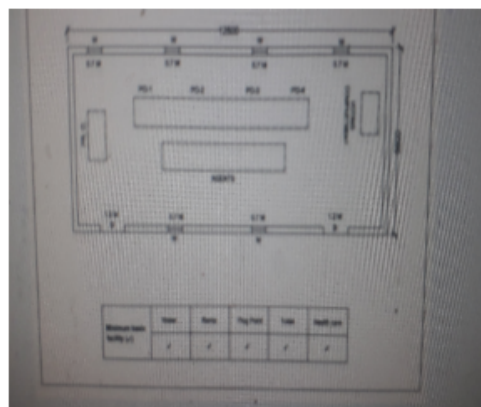

নির্বাচক নিবন্ধন আধিকারিকের স্বাক্ষর

Nazri Naksha

Google Map View

Polling Station Building Front View

Polling Station Front View

Cad View

Key MAP View

| | | | | | |
|--|--------------------------------|--|--------------------------------|--|--------------------------|
| 1 নাম : রাজা মন্ডল পিতার নাম: বাদল মন্ডল বাড়ির নং : ... বয়স : 24 লিঙ্গ : পুরুষ | XCZ2069516 ফটো উপলব্ধ | 2 নাম : শান্তি তালা অধিকারী মায়ের নাম: সুব্রত অধিকারী বাড়ির নং : বয়স : 76 লিঙ্গ : মহিলা | XCZ2069623 ফটো উপলব্ধ | 3 নাম : মাধুরী মন্ডল স্বামীর নাম: গোপাল মন্ডল বাড়ির নং : এন0073 বয়স : 33 লিঙ্গ : মহিলা | XCZ2590297 ফটো উপলব্ধ |
| 4 নাম : সোমা অধিকারী স্বামীর নাম: সুকুমার অধিকারী বাড়ির নং : ... বয়স : 33 লিঙ্গ : মহিলা | XCZ2069482 ফটো উপলব্ধ | 5 নাম : কৌশিক মন্ডল পিতার নাম: রবিন মন্ডল বাড়ির নং : ... বয়স : 24 লিঙ্গ : পুরুষ | XCZ2069474 ফটো উপলব্ধ | 6 নাম : পূজা মন্ডল স্বামীর নাম: সুরজিত মন্ডল বাড়ির নং : ... বয়স : 27 লিঙ্গ : মহিলা | XCZ2069433 ফটো উপলব্ধ |
| 7 নাম : মৌসুমী মন্ডল স্বামীর নাম: ভাস্কর মন্ডল বাড়ির নং : ... বয়স : 28 লিঙ্গ : মহিলা | XCZ2069573 ফটো উপলব্ধ | 8 নাম : বিথী সরদার পিতার নাম: অরবিন্দ সরদার বাড়ির নং : ... বয়স : 24 লিঙ্গ : মহিলা | XCZ2069490 ফটো উপলব্ধ | 9 নাম : চন্দ্র মন্ডল স্বামীর নাম: সুভাষিষ মন্ডল বাড়ির নং : ... বয়স : 30 লিঙ্গ : মহিলা | XCZ2069425 ফটো উপলব্ধ |
| 10 নাম : বাবুলাল জোয়ারদার পিতার নাম: সুন্দর জোয়ারদার বাড়ির নং : ... বয়স : 48 লিঙ্গ : পুরুষ | XCZ2201176 ফটো উপলব্ধ | 11 নাম : হিমাদ্রি সরদার পিতার নাম: রবিন সরদার বাড়ির নং : ... বয়স : 23 লিঙ্গ : পুরুষ | XCZ2200657 ফটো উপলব্ধ | 12 নাম : ঋতু মন্ডল পিতার নাম: খোকন মন্ডল বাড়ির নং : ... বয়স : 24 লিঙ্গ : মহিলা | XCZ2200871 ফটো উপলব্ধ |
| 13 নাম : নাবেন্দু মন্ডল পিতার নাম: সুকুমার মন্ডল বাড়ির নং : ... বয়স : 23 লিঙ্গ : পুরুষ | XCZ2201085 ফটো উপলব্ধ | 14 নাম : প্রিয়ঙ্কা মন্ডল স্বামীর নাম: কৃষ্ণেন্দু মন্ডল বাড়ির নং : ... বয়স : 23 লিঙ্গ : মহিলা | XCZ2200780 ফটো উপলব্ধ | 15 নাম : সুজাতা নন্দর পিতার নাম: সুসন্তা নন্দর বাড়ির নং : ... বয়স : 25 লিঙ্গ : মহিলা | XCZ2069557 ফটো উপলব্ধ |
| 16 নাম : বিজয় গায়েন অন্যান্য: সনঞ্জয় গায়েন বাড়ির নং : ... বয়স : 41 লিঙ্গ : পুরুষ | XCZ2069441 ফটো উপলব্ধ | 17 নাম : দেবজানি অধিকারী পিতার নাম: অজিত অধিকারী বাড়ির নং : ... বয়স : 28 লিঙ্গ : মহিলা | XCZ2069615 ফটো উপলব্ধ | 18 নাম : গোপাল মন্ডল পিতার নাম: ভীম মন্ডল বাড়ির নং : ... বয়স : 26 লিঙ্গ : পুরুষ | XCZ2069524 ফটো উপলব্ধ |
| 19 নাম : সুনীতা মন্ডল পিতার নাম: রতন মন্ডল বাড়ির নং : ... বয়স : 23 লিঙ্গ : মহিলা | XCZ2200889 ফটো উপলব্ধ | 20 নাম : সুনীতা মন্ডল স্বামীর নাম: রাজ কুমার মন্ডল বাড়ির নং : ... বয়স : 31 লিঙ্গ : মহিলা | XCZ1343250 ফটো উপলব্ধ | 21 নাম : সুকুমার অধিকারী পিতার নাম: সুব্রত অধিকারী বাড়ির নং : n0108 বয়স : 41 লিঙ্গ : পুরুষ | XCZ1559681 ফটো উপলব্ধ |
| 22 নাম : চন্দ্রানী অধিকারী স্বামীর নাম: সুব্রত অধিকারী বাড়ির নং : n0112 বয়স : 57 লিঙ্গ : মহিলা | WB/22/153/171151 ফটো উপলব্ধ | 23 নাম : জয়শ্রী মন্ডল স্বামীর নাম: তাপস মন্ডল বাড়ির নং : এন0065 বয়স : 22 লিঙ্গ : মহিলা | SHZ2802163 ফটো উপলব্ধ | 24 নাম : মৌসুমী অধিকারী স্বামীর নাম: অজিত অধিকারী বাড়ির নং : n0111 বয়স : 49 লিঙ্গ : মহিলা | JJM2396687 ফটো উপলব্ধ |
| 25 নাম : অজিত অধিকারী পিতার নাম: সতীশ চন্দ্র অধিকারী বাড়ির নং : n0109 বয়স : 55 লিঙ্গ : পুরুষ | WB/22/153/171523 ফটো উপলব্ধ | 26 নাম : সুব্রত অধিকারী পিতার নাম: সতীশ চন্দ্র অধিকারী বাড়ির নং : n0108 বয়স : 59 লিঙ্গ : পুরুষ | WB/22/153/171234 ফটো উপলব্ধ | 27 নাম : মানা গায়েন স্বামীর নাম: সুজয় গায়েন বাড়ির নং : n0147 বয়স : 27 লিঙ্গ : মহিলা | XCZ1747278 ফটো উপলব্ধ |
| 28 নাম : বাসন্তী ঘোষ স্বামীর নাম: রাজ ঘোষ বাড়ির নং : n0097 বয়স : 41 লিঙ্গ : মহিলা | JTK3333325 ফটো উপলব্ধ | 29 নাম : রাজ ঘোষ পিতার নাম: বলাই ঘোষ বাড়ির নং : n0097 বয়স : 43 লিঙ্গ : পুরুষ | XCZ1215979 ফটো উপলব্ধ | 30 নাম : মিনতী গায়েন স্বামীর নাম: অজয় গায়েন বাড়ির নং : n0013 বয়স : 39 লিঙ্গ : মহিলা | XCZ0166033 ফটো উপলব্ধ |