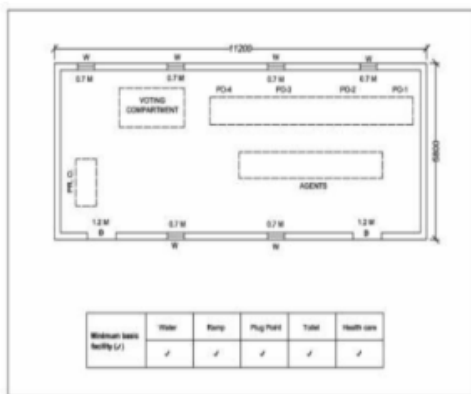

Cad View

Key MAP View