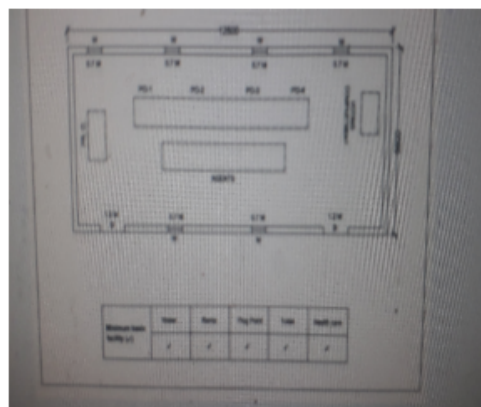

নির্বাচক নিবন্ধন আধিকারিকের স্বাক্ষর

Nazri Naksha

Google Map View

Polling Station Building Front View

Polling Station Front View

Cad View

Key MAP View

1	XCZ2290260	নাম : দীপ নরু পিতার নাম: দীপক নরু বাড়ির নং : .. বয়স : 22 লিঙ্গ : পুরুষ	ফটো উপলব্ধ	2	XCZ2290302	নাম : বাসন্তী মিদে স্বামীর নাম: দিলীপ মিদে বাড়ির নং : .. বয়স : 48 লিঙ্গ : মহিলা	ফটো উপলব্ধ	3	XCZ2290351	নাম : মিলন মিদে পিতার নাম: দিলীপ মিদে বাড়ির নং : .. বয়স : 28 লিঙ্গ : পুরুষ	ফটো উপলব্ধ
4	XCZ1921691	নাম : অভীষগন মন্ডল পিতার নাম: প্রশান্ত মন্ডল বাড়ির নং : .. বয়স : 26 লিঙ্গ : পুরুষ	ফটো উপলব্ধ	5	XCZ2421956	নাম : রিয়া চ্যাটার্জী স্বামীর নাম: সুখেন চ্যাটার্জী বাড়ির নং : .. বয়স : 30 লিঙ্গ : মহিলা	ফটো উপলব্ধ	6	XCZ1560879	নাম : জ্যোৎস্না মন্ডল স্বামীর নাম: ভীষ মন্ডল বাড়ির নং : n0132 বয়স : 30 লিঙ্গ : মহিলা	ফটো উপলব্ধ
7	XCZ1356690	নাম : ভীষ মন্ডল পিতার নাম: বিনন্দ মন্ডল বাড়ির নং : n0132 বয়স : 36 লিঙ্গ : পুরুষ	ফটো উপলব্ধ	8	XCZ1747518	নাম : দীপিকা অধিকারী স্বামীর নাম: পল্লব অধিকারী বাড়ির নং : n0178 বয়স : 32 লিঙ্গ : মহিলা	ফটো উপলব্ধ	Q	XCZ0783274	নাম : সৌমেন হালদার পিতার নাম: বিশুনাথ হালদার বাড়ির নং : .. বয়স : 41 লিঙ্গ : পুরুষ	ফটো উপলব্ধ
10	XCZ0783290	নাম : সমীর কয়াল পিতার নাম: বাটুল কয়াল বাড়ির নং : n0003 বয়স : 35 লিঙ্গ : পুরুষ	ফটো উপলব্ধ	11	WB/18/104/090358	নাম : বাটুল কয়াল পিতার নাম: গনপতি কয়াল বাড়ির নং : n0003 বয়স : 61 লিঙ্গ : পুরুষ	ফটো উপলব্ধ	12	WB/18/104/090217	নাম : রঞ্জন কয়াল পিতার নাম: গনপতি কয়াল বাড়ির নং : n0002 বয়স : 67 লিঙ্গ : পুরুষ	ফটো উপলব্ধ
13	JTK3238045	নাম : কালীপদ কয়াল পিতার নাম: তপন কয়াল বাড়ির নং : n0001 বয়স : 42 লিঙ্গ : পুরুষ	ফটো উপলব্ধ	14	XCZ1865989	নাম : রেনুকা কয়াল স্বামীর নাম: কালীপদ কয়াল বাড়ির নং : 00 বয়স : 39 লিঙ্গ : মহিলা	ফটো উপলব্ধ	15	XCZ2181410	নাম : গঙ্গা কয়াল স্বামীর নাম: সমীর কয়াল বাড়ির নং : 0000 বয়স : 28 লিঙ্গ : মহিলা	ফটো উপলব্ধ
16	XCZ1833656	নাম : পুষ্প কয়াল পিতার নাম: বাপী কয়াল বাড়ির নং : n0202 বয়স : 27 লিঙ্গ : মহিলা	ফটো উপলব্ধ	17	JTK2207504	নাম : অজয় কয়াল পিতার নাম: রঘুনাথ কয়াল বাড়ির নং : n0107 বয়স : 41 লিঙ্গ : পুরুষ	ফটো উপলব্ধ	18	WB/18/104/090276	নাম : তপন কয়াল পিতার নাম: গনপতি কয়াল বাড়ির নং : n0001 বয়স : 73 লিঙ্গ : পুরুষ	ফটো উপলব্ধ
19	WB/18/104/090248	নাম : সন্ধ্যা কয়াল স্বামীর নাম: তপন কয়াল বাড়ির নং : n0001 বয়স : 67 লিঙ্গ : মহিলা	ফটো উপলব্ধ	20	JTK3237187	নাম : মান্য কয়াল পিতার নাম: তপন কয়াল বাড়ির নং : n0001 বয়স : 45 লিঙ্গ : পুরুষ	ফটো উপলব্ধ	21	JTK3237195	নাম : সুমিত্রা কয়াল স্বামীর নাম: মান্য কয়াল বাড়ির নং : n0001 বয়স : 42 লিঙ্গ : মহিলা	ফটো উপলব্ধ
22	JTK4154035	নাম : ছবি কয়াল পিতার নাম: রঞ্জন কয়াল বাড়ির নং : n0001 বয়স : 39 লিঙ্গ : মহিলা	ফটো উপলব্ধ	23	XCZ0783282	নাম : পুতুল হালদার (কয়াল) স্বামীর নাম: সৌমেন কয়াল বাড়ির নং : n0003 বয়স : 37 লিঙ্গ : মহিলা	ফটো উপলব্ধ	24	XCZ1865831	নাম : সুপ্রিয়া কয়াল স্বামীর নাম: চিরঞ্জিত কয়াল বাড়ির নং : 00 বয়স : 28 লিঙ্গ : মহিলা	ফটো উপলব্ধ
25	JTK2207710	নাম : পুষ্প কয়াল পিতার নাম: অজয় কয়াল বাড়ির নং : n0108 বয়স : 42 লিঙ্গ : মহিলা	ফটো উপলব্ধ	26	XCZ2180891	নাম : প্রণব কর্মকার পিতার নাম: রঞ্জিত কর্মকার বাড়ির নং : 106 বয়স : 38 লিঙ্গ : পুরুষ	ফটো উপলব্ধ	27	XCZ2452324	নাম : কল্যাণ কুমার গাঙ্গুলি পিতার নাম: শৈলেন্দ্র নাথ গাঙ্গুলী বাড়ির নং : n0153 বয়স : 74 লিঙ্গ : পুরুষ	ফটো উপলব্ধ
Q	XCZ1104090	নাম : হরিপদ মন্ডল পিতার নাম: চন্দ্র কান্ত মন্ডল বাড়ির নং : এন18 বয়স : 45 লিঙ্গ : পুরুষ	ফটো উপলব্ধ	29	XCZ1482272	নাম : স্বপ্না সরকার স্বামীর নাম: দীপক সরকার বাড়ির নং : এন0153 বয়স : 29 লিঙ্গ : মহিলা	ফটো উপলব্ধ	30	WB/18/104/018048	নাম : জগদ্ধাত্রী গাঙ্গুলী স্বামীর নাম: কল্যাণ গাঙ্গুলী বাড়ির নং : n0149 বয়স : 62 লিঙ্গ : মহিলা	ফটো উপলব্ধ