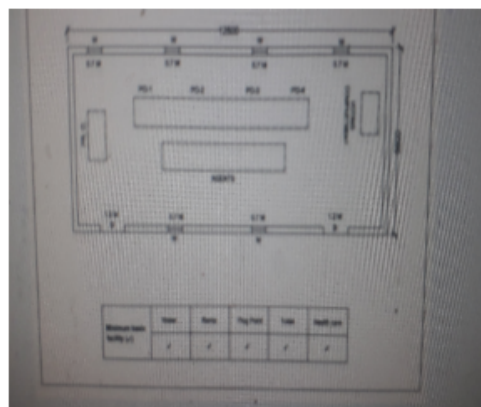

নির্বাচক নিবন্ধন আধিকারিকের স্বাক্ষর

Nazri Naksha

Google Map View

Polling Station Building Front View

Polling Station Front View

Cad View

Key MAP View

1	BFZ2172120	ফটো উপলব্ধ	2	XCZ2072866	ফটো উপলব্ধ	3	XCZ2072890	ফটো উপলব্ধ
নাম : নীতিশ বৈদ্য পিতার নাম: বাসুদেব বৈদ্য বাড়ির নং : এন0388 বয়স : 43 লিঙ্গ : পুরুষ			নাম : টিংকি মন্ডল পিতার নাম: রবিন মন্ডল বাড়ির নং : .... বয়স : 26 লিঙ্গ : মহিলা			নাম : মৌসুমী নস্কর স্বামীর নাম: অজয় নস্কর বাড়ির নং : .... বয়স : 29 লিঙ্গ : মহিলা		
4	XCZ2072775	ফটো উপলব্ধ	5	XCZ2072916	ফটো উপলব্ধ	6	XCZ2072791	ফটো উপলব্ধ
নাম : সুরত নস্কর পিতার নাম: তপন নস্কর বাড়ির নং : .... বয়স : 24 লিঙ্গ : পুরুষ			নাম : অসীমা মন্ডল স্বামীর নাম: সঞ্জীব মন্ডল বাড়ির নং : .... বয়স : 33 লিঙ্গ : মহিলা			নাম : পল্লবী মন্ডল স্বামীর নাম: বাপি মন্ডল বাড়ির নং : .... বয়স : 27 লিঙ্গ : মহিলা		
7	XCZ2073013	ফটো উপলব্ধ	Q	XCZ2072973	ফটো উপলব্ধ	9	XCZ2072924	ফটো উপলব্ধ
নাম : সুমন নস্কর পিতার নাম: অশোক নস্কর বাড়ির নং : .... বয়স : 24 লিঙ্গ : পুরুষ			নাম : পার্বতী সরদার স্বামীর নাম: নবকুমার সরদার বাড়ির নং : .... বয়স : 40 লিঙ্গ : মহিলা			নাম : সুচরিতা মন্ডল পিতার নাম: সুশান্ত মন্ডল বাড়ির নং : .... বয়স : 24 লিঙ্গ : মহিলা		
10	XCZ2072833	ফটো উপলব্ধ	11	XCZ2072874	ফটো উপলব্ধ	12	XCZ2072825	ফটো উপলব্ধ
নাম : কম্পনা ভট্টাচার্য্য স্বামীর নাম: বিপ্লব ভট্টাচার্য্য বাড়ির নং : .... বয়স : 40 লিঙ্গ : মহিলা			নাম : সরস্বতী মন্ডল স্বামীর নাম: দীপক মন্ডল বাড়ির নং : .... বয়স : 29 লিঙ্গ : মহিলা			নাম : কার্তিক বৈদ্য পিতার নাম: গৌর বৈদ্য বাড়ির নং : .... বয়স : 27 লিঙ্গ : পুরুষ		
13	XCZ2072940	ফটো উপলব্ধ	14	XCZ2072841	ফটো উপলব্ধ	15	XCZ2073062	ফটো উপলব্ধ
নাম : সুস্মিতা বৈদ্য পিতার নাম: নিমাই বৈদ্য বাড়ির নং : .... বয়স : 24 লিঙ্গ : মহিলা			নাম : কার্তিক নস্কর পিতার নাম: বদন নস্কর বাড়ির নং : .... বয়স : 25 লিঙ্গ : পুরুষ			নাম : শ্রাবন্তী মন্ডল স্বামীর নাম: দেবাশিস মন্ডল বাড়ির নং : .... বয়স : 25 লিঙ্গ : মহিলা		
16	XCZ2072809	ফটো উপলব্ধ	17	XCZ2072817	ফটো উপলব্ধ	18	XCZ2072908	ফটো উপলব্ধ
নাম : উমা কয়াল পিতার নাম: ভবেন্দ্রনাথ কয়াল বাড়ির নং : .... বয়স : 25 লিঙ্গ : মহিলা			নাম : প্রিয়ঙ্কা কয়াল স্বামীর নাম: তরুণ কয়াল বাড়ির নং : .... বয়স : 27 লিঙ্গ : মহিলা			নাম : সৈকত কয়াল পিতার নাম: বিধান কয়াল বাড়ির নং : .... বয়স : 24 লিঙ্গ : পুরুষ		
19	XCZ2596583	ফটো উপলব্ধ	20	ZCX0893404	ফটো উপলব্ধ	21	XCZ2290526	ফটো উপলব্ধ
নাম : পদ্মা কয়াল স্বামীর নাম: সৈকত কয়াল বাড়ির নং : .... বয়স : 22 লিঙ্গ : মহিলা			নাম : অর্পিতা কয়াল স্বামীর নাম: শীর্ষেন্দু কয়াল বাড়ির নং : ৯৩ বয়স : 35 লিঙ্গ : মহিলা			নাম : শ্রাবন্তী নস্কর স্বামীর নাম: পিন্টু নস্কর বাড়ির নং : .... বয়স : 26 লিঙ্গ : মহিলা		
22	XCZ2290575	ফটো উপলব্ধ	23	XCZ2290583	ফটো উপলব্ধ	24	XCZ2290757	ফটো উপলব্ধ
নাম : অভিজিৎ কয়াল পিতার নাম: অপূর্ব কয়াল বাড়ির নং : .... বয়স : 23 লিঙ্গ : পুরুষ			নাম : রিঙ্কি নস্কর স্বামীর নাম: বাপ্পা নস্কর বাড়ির নং : .... বয়স : 23 লিঙ্গ : মহিলা			নাম : শর্মিলা হালদার পিতার নাম: বুধীশ্বর হালদার বাড়ির নং : .... বয়স : 24 লিঙ্গ : মহিলা		
Q	XCZ2290765	ফটো উপলব্ধ	26	XCZ2290773	ফটো উপলব্ধ	27	XCZ2290799	ফটো উপলব্ধ
নাম : ইন্দ্রজিৎ মন্ডল পিতার নাম: সোনাল মন্ডল বাড়ির নং : .... বয়স : 23 লিঙ্গ : পুরুষ			নাম : অরিন্দম কয়াল পিতার নাম: মনোরঞ্জন কয়াল বাড়ির নং : .... বয়স : 22 লিঙ্গ : পুরুষ			নাম : নিলেশ মন্ডল মায়ের নাম: মমতা মন্ডল বাড়ির নং : .... বয়স : 22 লিঙ্গ : পুরুষ		
28	XCZ2290849	ফটো উপলব্ধ	29	XCZ2290856	ফটো উপলব্ধ	30	XCZ2290880	ফটো উপলব্ধ
নাম : শান্তনু মন্ডল পিতার নাম: বাবলু মন্ডল বাড়ির নং : .... বয়স : 24 লিঙ্গ : পুরুষ			নাম : প্রসাদ নস্কর পিতার নাম: নিমাই নস্কর বাড়ির নং : .... বয়স : 25 লিঙ্গ : পুরুষ			নাম : সুমন খাঁ পিতার নাম: সুকুমার খাঁ বাড়ির নং : .... বয়স : 22 লিঙ্গ : পুরুষ		