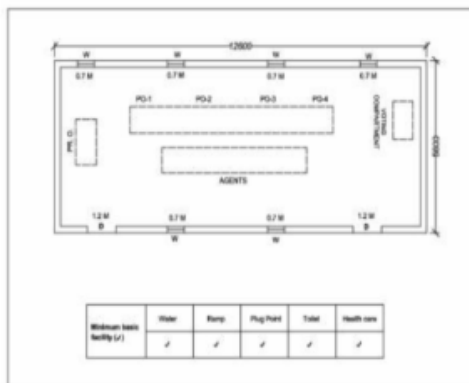

নির্বাচক নিবন্ধন আধিকারিকের স্বাক্ষর

Nazri Naksha

Google Map View

Polling Station Building Front View

Polling Station Front View

Cad View

Key MAP View

1 নাম : ছায়রা বিবি স্বামীর নাম : জহর লাল গাজী বাড়ির নং : n0088 বয়স : 59 লিঙ্গ : মহিলা	JTK1631753 ফটো উপলব্ধ	2 নাম : সুমিত্রা মোদক স্বামীর নাম : বুদ্ধদেব মোদক বাড়ির নং : n0086 বয়স : 48 লিঙ্গ : মহিলা	JTK3188125 ফটো উপলব্ধ	3 নাম : বুদ্ধদেব মোদক পিতার নাম : দুলাল মোদক বাড়ির নং : খাড়াপাতালিয়া বয়স : 48 লিঙ্গ : পুরুষ	JTK3188117 ফটো উপলব্ধ
4 নাম : সুরজিৎ মোদক পিতার নাম : মঙ্গল মোদক বাড়ির নং : n0086 বয়স : 35 লিঙ্গ : পুরুষ	XCZ0841627 ফটো উপলব্ধ	5 নাম : মঙ্গল মোদক পিতার নাম : দুলাল মোদক বাড়ির নং : n0086 বয়স : 55 লিঙ্গ : পুরুষ	XCZ0015115 ফটো উপলব্ধ	6 নাম : রাজু মোদক পিতার নাম : অরবিন্দ মোদক বাড়ির নং : n0086 বয়স : 41 লিঙ্গ : পুরুষ	JTK3188091 ফটো উপলব্ধ
7 নাম : আজিমদ বিবি স্বামীর নাম : আসমত গাজী বাড়ির নং : n0106 বয়স : 57 লিঙ্গ : মহিলা	JTK4237277 ফটো উপলব্ধ	Q 8 নাম : সুখদেব দাস পিতার নাম : অলোক দাস বাড়ির নং : .. বয়স : 28 লিঙ্গ : পুরুষ	XCZ2032274 ফটো উপলব্ধ	9 নাম : টুনি বিবি স্বামীর নাম : আলাউদ্দিন গাজী বাড়ির নং : .. বয়স : 29 লিঙ্গ : মহিলা	XCZ2032696 ফটো উপলব্ধ
10 নাম : নমিতা দাস স্বামীর নাম : সমিরন দাস বাড়ির নং : .. বয়স : 38 লিঙ্গ : মহিলা	XCZ2032738 ফটো উপলব্ধ	11 নাম : রিনা বিবি স্বামীর নাম : রহিম গাজী বাড়ির নং : .. বয়স : 26 লিঙ্গ : মহিলা	XCZ2032571 ফটো উপলব্ধ	12 নাম : নাসিম গাজী পিতার নাম : সোলেমান গাজী বাড়ির নং : .. বয়স : 24 লিঙ্গ : পুরুষ	XCZ2031953 ফটো উপলব্ধ
13 নাম : পৌড় সরদার পিতার নাম : লক্ষ্মণ সরদার বাড়ির নং : .. বয়স : 55 লিঙ্গ : পুরুষ	XCZ2032308 ফটো উপলব্ধ	14 নাম : ওকীলা বিবি স্বামীর নাম : মহম্মদ আলি গাজী বাড়ির নং : .. বয়স : 76 লিঙ্গ : মহিলা	XCZ2032530 ফটো উপলব্ধ	15 নাম : মৌসুমি দাস পিতার নাম : তপন দাস বাড়ির নং : .. বয়স : 25 লিঙ্গ : মহিলা	XCZ2032563 ফটো উপলব্ধ
16 নাম : সোমা নস্কর স্বামীর নাম : প্রসেনজীত নস্কর বাড়ির নং : .. বয়স : 30 লিঙ্গ : মহিলা	XCZ2032472 ফটো উপলব্ধ	17 নাম : মেনকা মন্ডল স্বামীর নাম : পিন্টু নস্কর বাড়ির নং : .. বয়স : 38 লিঙ্গ : মহিলা	XCZ2032498 ফটো উপলব্ধ	18 নাম : মমতা দাস স্বামীর নাম : বিজয় দাস বাড়ির নং : .. বয়স : 37 লিঙ্গ : মহিলা	XCZ2032613 ফটো উপলব্ধ
19 নাম : ফারুক গাজী পিতার নাম : রুপলাল গাজী বাড়ির নং : .. বয়স : 24 লিঙ্গ : পুরুষ	XCZ2032381 ফটো উপলব্ধ	20 নাম : সুফিয়া বিবি স্বামীর নাম : ময়জেদ গাজী বাড়ির নং : .. বয়স : 61 লিঙ্গ : মহিলা	XCZ2032431 ফটো উপলব্ধ	Q 21 নাম : কার্তিক পণ্ডিত অন্যান্য : প্রিয়ঙ্কা পণ্ডিত বাড়ির নং : .. বয়স : 40 লিঙ্গ : পুরুষ	XCZ2156248 ফটো উপলব্ধ
22 নাম : কানাইলাল অধিকারী অন্যান্য : বুমা অধিকারী বাড়ির নং : .. বয়স : 47 লিঙ্গ : পুরুষ	XCZ2156164 ফটো উপলব্ধ	23 নাম : নিলাক্ষ দাস পিতার নাম : লক্ষ্মণ দাস বাড়ির নং : .. বয়স : 24 লিঙ্গ : পুরুষ	XCZ2032290 ফটো উপলব্ধ	24 নাম : রাণা গাজী অন্যান্য : বিবেকা খাতুন বাড়ির নং : 11/পাড়া 231120 বয়স : 38 লিঙ্গ : পুরুষ	XCZ2259893 ফটো উপলব্ধ
25 নাম : গণেশ হালদার পিতার নাম : ইন্দু ভূষণ হালদার বাড়ির নং : খারুপাতালিয়া বয়স : 50 লিঙ্গ : পুরুষ	UVL2614485 ফটো উপলব্ধ	26 নাম : রেশমা বিবি স্বামীর নাম : আবদুর রহিম গাজী বাড়ির নং : .. বয়স : 26 লিঙ্গ : মহিলা	XCZ2393346 ফটো উপলব্ধ	27 নাম : সুদর্শন মন্ডল পিতার নাম : সুনীল মন্ডল বাড়ির নং : .. বয়স : 21 লিঙ্গ : পুরুষ	XCZ2393239 ফটো উপলব্ধ
28 নাম : কল্যান সরকার পিতার নাম : বিবেকানন্দ সরকার বাড়ির নং : এন0098 বয়স : 47 লিঙ্গ : পুরুষ	GTY3095593 ফটো উপলব্ধ	Q 29 নাম : সুধা নস্কর পিতার নাম : রামপদ নস্কর বাড়ির নং : .. বয়স : 54 লিঙ্গ : পুরুষ	XCZ2032241 ফটো উপলব্ধ	30 নাম : সঞ্জু দাস পিতার নাম : সোমনাথ দাস বাড়ির নং : .. বয়স : 25 লিঙ্গ : পুরুষ	XCZ2032415 ফটো উপলব্ধ