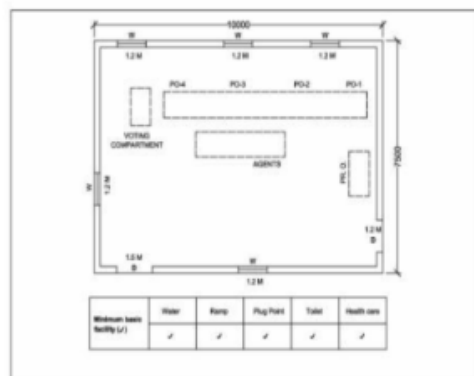

Cad View

Key MAP View