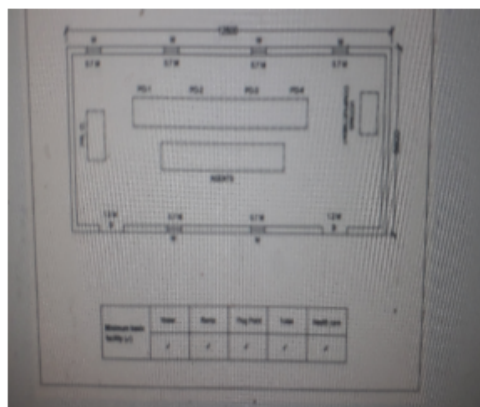

নির্বাচক নিবন্ধন আধিকারিকের স্বাক্ষর

Nazri Naksha

Google Map View

Polling Station Building Front View

Polling Station Front View

Cad View

Key MAP View

1 নাম : সাহিদা বিবি স্বামীর নাম: মোর্তজা মল্লিক বাড়ির নং : বয়স : 28 লিঙ্গ : মহিলা	XCZ2101186	ফটো উপলব্ধ	2 নাম : শক্তি নস্কর পিতার নাম: শশী নস্কর বাড়ির নং : ... বয়স : 24 লিঙ্গ : পুরুষ	XCZ2101103	ফটো উপলব্ধ	3 নাম : মাসুদ খাঁ পিতার নাম: সালাউদ্দিন খাঁ বাড়ির নং : ... বয়স : 24 লিঙ্গ : পুরুষ	XCZ2101152	ফটো উপলব্ধ
4 নাম : রাফিয়া বিবি স্বামীর নাম: আইনাল সেখ বাড়ির নং : n0207 বয়স : 30 লিঙ্গ : মহিলা	XCZ1793785	ফটো উপলব্ধ	5 নাম : সামিনা খাতুন স্বামীর নাম: আব্দুর রহিম সেখ বাড়ির নং : n0216 বয়স : 30 লিঙ্গ : মহিলা	XCZ1793868	ফটো উপলব্ধ	6 নাম : সেরিনা বিবি স্বামীর নাম: লুৎফর আখন বাড়ির নং : n0227 বয়স : 44 লিঙ্গ : মহিলা	JTK3701794	ফটো উপলব্ধ
7 নাম : সারুক মোল্লা পিতার নাম: সাজাহান মোল্লা বাড়ির নং : বয়স : 26 লিঙ্গ : পুরুষ	XCZ2101145	ফটো উপলব্ধ	8 নাম : ছাকিনা বিবি স্বামীর নাম: হাসানুর জামান মল্লিক বাড়ির নং : n0215 বয়স : 31 লিঙ্গ : মহিলা	XCZ1793850	ফটো উপলব্ধ	9 নাম : মিতা অধিকারি পিতার নাম: শঙ্কর চন্দ্র মণ্ডল বাড়ির নং : n0233 বয়স : 37 লিঙ্গ : মহিলা	XCZ0188110	ফটো উপলব্ধ
10 নাম : রাজু অধিকারী পিতার নাম: মদন অধিকারী বাড়ির নং : 227 বয়স : 48 লিঙ্গ : পুরুষ	JTK3757275	ফটো উপলব্ধ	11 নাম : লুৎফর আখন পিতার নাম: নূর আলি আখন বাড়ির নং : n0228 বয়স : 50 লিঙ্গ : পুরুষ	XCZ2082964	ফটো উপলব্ধ	12 নাম : ইভানা পারভীন স্বামীর নাম: সানোয়ার আখন বাড়ির নং : না 0226 বয়স : 27 লিঙ্গ : মহিলা	XCZ2101244	ফটো উপলব্ধ
13 নাম : সানোয়ার আখন পিতার নাম: লুৎফর আখন বাড়ির নং : n0226 বয়স : 26 লিঙ্গ : পুরুষ	XCZ1787084	ফটো উপলব্ধ	14 নাম : অনোয়ার আখোন পিতার নাম: দুরন্ত আখোন বাড়ির নং : -- বয়স : 23 লিঙ্গ : পুরুষ	XCZ2297588	ফটো উপলব্ধ	15 নাম : সুভাষ কয়াল পিতার নাম: দুরন্ত কয়াল বাড়ির নং : n0004 বয়স : 35 লিঙ্গ : পুরুষ	XCZ0785485	ফটো উপলব্ধ
16 নাম : সুর্ণনা কয়াল স্বামীর নাম: রনজিত কয়াল বাড়ির নং : n0004 বয়স : 40 লিঙ্গ : মহিলা	JTK3369303	ফটো উপলব্ধ	17 নাম : রনজিত কয়াল পিতার নাম: দুরন্ত কয়াল বাড়ির নং : n0004 বয়স : 48 লিঙ্গ : পুরুষ	JTK3366945	ফটো উপলব্ধ	18 নাম : সুমিত্রা কয়াল স্বামীর নাম: দুরন্ত কয়াল বাড়ির নং : n0004 বয়স : 84 লিঙ্গ : মহিলা	WB/18/104/273683	ফটো উপলব্ধ
19 নাম : শুকদেব কয়াল পিতার নাম: সুবর্ণ কয়াল বাড়ির নং : n0003 বয়স : 35 লিঙ্গ : পুরুষ	XCZ0861765	ফটো উপলব্ধ	20 নাম : বাসুদেব কয়াল পিতার নাম: সুবর্ণ কয়াল বাড়ির নং : 003 বয়স : 38 লিঙ্গ : পুরুষ	JTK4100657	ফটো উপলব্ধ	21 নাম : সুবর্ণ কয়াল পিতার নাম: পালান কয়াল বাড়ির নং : n0003 বয়স : 61 লিঙ্গ : পুরুষ	WB/18/104/273071	ফটো উপলব্ধ
22 নাম : অসিমা নস্কর স্বামীর নাম: গিরিধারী নস্কর বাড়ির নং : 0002 বয়স : 37 লিঙ্গ : মহিলা	JTK3921574	ফটো উপলব্ধ	23 নাম : অসিত কয়াল পিতার নাম: সুদর্শন কয়াল বাড়ির নং : 0002 বয়স : 38 লিঙ্গ : পুরুষ	JTK4100590	ফটো উপলব্ধ	24 নাম : মানবী কয়াল স্বামীর নাম: অশোক কয়াল বাড়ির নং : 2 বয়স : 32 লিঙ্গ : মহিলা	XCZ1362292	ফটো উপলব্ধ
25 নাম : অশোক কয়াল পিতার নাম: সুদর্শন কয়াল বাড়ির নং : n0002 বয়স : 40 লিঙ্গ : পুরুষ	JTK3369279	ফটো উপলব্ধ	26 নাম : সুদর্শন কয়াল পিতার নাম: পালান কয়াল বাড়ির নং : n0002 বয়স : 60 লিঙ্গ : পুরুষ	WB/18/104/273206	ফটো উপলব্ধ	27 নাম : বর্না কয়াল স্বামীর নাম: সুকুমার কয়াল বাড়ির নং : 0001 বয়স : 37 লিঙ্গ : মহিলা	JTK4100749	ফটো উপলব্ধ
28 নাম : সুকুমার কয়াল পিতার নাম: পালান কয়াল বাড়ির নং : 01 বয়স : 48 লিঙ্গ : পুরুষ	JTK1812221	ফটো উপলব্ধ	29 নাম : ললিতা কয়াল স্বামীর নাম: সুবর্ণ কয়াল বাড়ির নং : n0003 বয়স : 55 লিঙ্গ : মহিলা	WB/18/104/273651	ফটো উপলব্ধ	30 নাম : দুরন্ত কুমার কয়াল পিতার নাম: যাদব কয়াল বাড়ির নং : n0004 বয়স : 72 লিঙ্গ : পুরুষ	XCZ2083004	ফটো উপলব্ধ