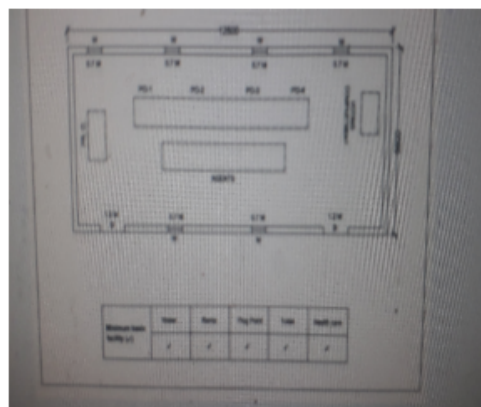

নির্বাচক নিবন্ধন আধিকারিকের স্বাক্ষর

Nazri Naksha

Google Map View

Polling Station Building Front View

Polling Station Front View

Cad View

Key MAP View

1 নাম : সাহিদা বিবি স্বামীর নাম : ইব্রাহিম সরদার বাড়ির নং : n0060 বয়স : 42 লিঙ্গ : মহিলা	XCZ1362532 ফটো উপলব্ধ	2 নাম : আজমিরা বিবি স্বামীর নাম : মনিরুল লস্কর বাড়ির নং : n0063 বয়স : 42 লিঙ্গ : মহিলা	XCZ0241380 ফটো উপলব্ধ	3 নাম : মনিরুল লস্কর পিতার নাম : ছামাদ লস্কর বাড়ির নং : n0063 বয়স : 47 লিঙ্গ : পুরুষ	JTK2433415 ফটো উপলব্ধ
4 নাম : সাইদুল লস্কর মায়ের নাম : মর্জিনা বিবি বাড়ির নং : n0063 বয়স : 33 লিঙ্গ : পুরুষ	XCZ1224484 ফটো উপলব্ধ	5 নাম : আমিনা বিবি স্বামীর নাম : সাইদুল লস্কর বাড়ির নং : n0063 বয়স : 30 লিঙ্গ : মহিলা	XCZ1567312 ফটো উপলব্ধ	6 নাম : আমিনা বিবি কয়াল স্বামীর নাম : আলাউদ্দিন কয়াল বাড়ির নং : n0015 বয়স : 30 লিঙ্গ : মহিলা	XCZ1567304 ফটো উপলব্ধ
7 নাম : আসমিরা বিবি স্বামীর নাম : ইউসুফ আলী মন্ডল বাড়ির নং : n0021 বয়স : 34 লিঙ্গ : মহিলা	XCZ1567239 ফটো উপলব্ধ	8 নাম : ফরোজ সাঁফুই পিতার নাম : ইয়াকুব সাঁফুই বাড়ির নং : n0066 বয়স : 53 লিঙ্গ : পুরুষ	WB/18/104/273322 ফটো উপলব্ধ	9 নাম : ইউসুফ আলী মন্ডল পিতার নাম : ইমান আলী মন্ডল বাড়ির নং : n0021 বয়স : 32 লিঙ্গ : পুরুষ	XCZ1108042 ফটো উপলব্ধ
10 নাম : মুজিত আলী মন্ডল পিতার নাম : ইমান আলী মন্ডল বাড়ির নং : n0021 বয়স : 34 লিঙ্গ : পুরুষ	XCZ1108141 ফটো উপলব্ধ	11 নাম : ইউনুস আলী মন্ডল পিতার নাম : ইমান আলী মন্ডল বাড়ির নং : n0021 বয়স : 35 লিঙ্গ : পুরুষ	XCZ0862003 ফটো উপলব্ধ	12 নাম : মোসারফ আলী মন্ডল পিতার নাম : ইমান আলী মন্ডল বাড়ির নং : n0021 বয়স : 40 লিঙ্গ : পুরুষ	XCZ1108158 ফটো উপলব্ধ
13 নাম : আবু বক্কার মণ্ডল পিতার নাম : কুরমান মণ্ডল বাড়ির নং : n0021 বয়স : 40 লিঙ্গ : পুরুষ	JTK4180758 ফটো উপলব্ধ	14 নাম : সাবির কয়াল পিতার নাম : রহিম কয়াল বাড়ির নং : n0015 বয়স : 31 লিঙ্গ : পুরুষ	XCZ1484757 ফটো উপলব্ধ	15 নাম : আলাউদ্দিন কয়াল পিতার নাম : বসির কয়াল বাড়ির নং : n0015 বয়স : 38 লিঙ্গ : পুরুষ	XCZ0785634 ফটো উপলব্ধ
16 নাম : বসির কয়াল পিতার নাম : জিয়াদ কয়াল বাড়ির নং : n0015 বয়স : 58 লিঙ্গ : পুরুষ	WB/18/104/273119 ফটো উপলব্ধ	17 নাম : এসাক কয়াল পিতার নাম : জিয়াদ কয়াল বাড়ির নং : n0015 বয়স : 66 লিঙ্গ : পুরুষ	WB/18/104/273233 ফটো উপলব্ধ	18 নাম : হেনা বিবি স্বামীর নাম : রবিউল সাঁফুই বাড়ির নং : n0102 বয়স : 37 লিঙ্গ : মহিলা	JTK4180303 ফটো উপলব্ধ
19 নাম : মহ সোহেল সাঁফুই পিতার নাম : রবিউল সাঁফুই বাড়ির নং : n0102 বয়স : 20 লিঙ্গ : পুরুষ	XCZ2518223 ফটো উপলব্ধ	20 নাম : আসিক আহমেদ মোল্লা পিতার নাম : নছিম আলী মোল্লা বাড়ির নং : n0015 বয়স : 29 লিঙ্গ : পুরুষ	XCZ1484807 ফটো উপলব্ধ	21 নাম : আখতার কয়াল মায়ের নাম : নেবুজান কয়াল বাড়ির নং : n0015 বয়স : 30 লিঙ্গ : পুরুষ	XCZ1362417 ফটো উপলব্ধ
22 নাম : সবের আলী কয়াল মায়ের নাম : নেবুজান কয়াল বাড়ির নং : n0015 বয়স : 38 লিঙ্গ : পুরুষ	XCZ0984435 ফটো উপলব্ধ	23 নাম : কাশ্মীরা বিবি স্বামীর নাম : সাবির কয়াল বাড়ির নং : n0015 বয়স : 30 লিঙ্গ : মহিলা	XCZ1484799 ফটো উপলব্ধ	24 নাম : মর্জিনা বিবি সরদার স্বামীর নাম : আলাউদ্দিন সরদার বাড়ির নং : n0060 বয়স : 33 লিঙ্গ : মহিলা	JTK4180865 ফটো উপলব্ধ
25 নাম : রিজিয়া সরদার স্বামীর নাম : আবদুল সরদার বাড়ির নং : n0060 বয়স : 51 লিঙ্গ : মহিলা	JTK1813401 ফটো উপলব্ধ	26 নাম : মহাম্মদ হাবিব সেখ পিতার নাম : হাবিব সেখ বাড়ির নং : n0013 বয়স : 36 লিঙ্গ : পুরুষ	JTK3757846 ফটো উপলব্ধ	27 নাম : নূর হোসেন সেখ পিতার নাম : হাবিব সেখ বাড়ির নং : 136 বয়স : 36 লিঙ্গ : পুরুষ	XCZ0785576 ফটো উপলব্ধ
28 নাম : মরিয়াম বিবি স্বামীর নাম : আসরফ মণ্ডল বাড়ির নং : n0013 বয়স : 51 লিঙ্গ : মহিলা	JTK0496067 ফটো উপলব্ধ	29 নাম : সালিয়া বেওয়া স্বামীর নাম : হাবিব বাড়ির নং : 136 বয়স : 46 লিঙ্গ : মহিলা	JTK1813054 ফটো উপলব্ধ	30 নাম : মর্জিনা বিবি স্বামীর নাম : নছিম সেখ বাড়ির নং : n0063 বয়স : 66 লিঙ্গ : মহিলা	JTK0498022 ফটো উপলব্ধ