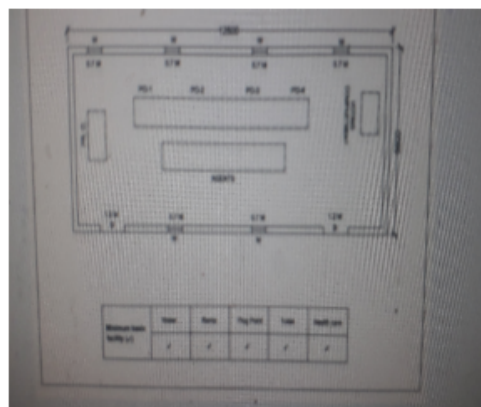

নির্বাচক নিবন্ধন আধিকারিকের স্বাক্ষর

Nazri Naksha

Google Map View

Polling Station Building Front View

Polling Station Front View

Cad View

Key MAP View

1	XCZ1485986	নাম : সাদ্দাম আলী মণ্ডল পিতার নাম: ইরান আলী মণ্ডল বাড়ির নং : n0015 বয়স : 30 লিঙ্গ : পুরুষ	ফটো উপলব্ধ	2	WB/18/104/381667	নাম : করিম মণ্ডল পিতার নাম: আমুদালী মণ্ডল বাড়ির নং : n0015 বয়স : 57 লিঙ্গ : পুরুষ	ফটো উপলব্ধ	3	JTK3962776	নাম : রহিম মণ্ডল পিতার নাম: আমুদালী মণ্ডল বাড়ির নং : 16 বয়স : 56 লিঙ্গ : পুরুষ	ফটো উপলব্ধ
4	JTK0024612	নাম : সাহিদা মণ্ডল স্বামীর নাম: কাসেম মণ্ডল বাড়ির নং : 0016 বয়স : 56 লিঙ্গ : মহিলা	ফটো উপলব্ধ	5	XCZ0786434	নাম : সাহাবুদ্দিন মন্ডল পিতার নাম: ইরান মন্ডল বাড়ির নং : n0015 বয়স : 41 লিঙ্গ : পুরুষ	ফটো উপলব্ধ	6	XCZ0786442	নাম : সাইদুল মন্ডল পিতার নাম: ইরান মন্ডল বাড়ির নং : n0015 বয়স : 35 লিঙ্গ : পুরুষ	ফটো উপলব্ধ
7	XCZ0987511	নাম : সাইদা বিবি স্বামীর নাম: সাহাবুদ্দিন মণ্ডল বাড়ির নং : n0015 বয়স : 36 লিঙ্গ : মহিলা	ফটো উপলব্ধ	8	XCZ1226224	নাম : সাব্বিরা মন্ডল স্বামীর নাম: সাইদুল মন্ডল বাড়ির নং : n0015 বয়স : 34 লিঙ্গ : মহিলা	ফটো উপলব্ধ	9	XCZ1486042	নাম : ইমরান মন্ডল পিতার নাম: ইরান আলী মন্ডল বাড়ির নং : n0015 বয়স : 30 লিঙ্গ : পুরুষ	ফটো উপলব্ধ
10	XCZ0256156	নাম : আনোয়ারা খাতুন পিতার নাম: সালামত মণ্ডল বাড়ির নং : n0159 বয়স : 39 লিঙ্গ : মহিলা	ফটো উপলব্ধ	11	JTK3774544	নাম : আবিদা বিবি মালী স্বামীর নাম: হাবিব মালী বাড়ির নং : n0151 বয়স : 46 লিঙ্গ : মহিলা	ফটো উপলব্ধ	12	XCZ1364223	নাম : সাব্বিনা খান স্বামীর নাম: মসিবুর রহমান খান বাড়ির নং : n0197 বয়স : 31 লিঙ্গ : মহিলা	ফটো উপলব্ধ
13	XCZ1364249	নাম : মুর্শিদা বিবি স্বামীর নাম: জাহাঙ্গীর সরদার বাড়ির নং : n0199 বয়স : 33 লিঙ্গ : মহিলা	ফটো উপলব্ধ	14	JTK3962453	নাম : সেলিম আনসারি পিতার নাম: করিম আনসারি বাড়ির নং : n0001 বয়স : 71 লিঙ্গ : পুরুষ	ফটো উপলব্ধ	15	JTK0024000	নাম : সাহিম আলমারি পিতার নাম: সেলিম আনসারি বাড়ির নং : n0001 বয়স : 33 লিঙ্গ : মহিলা	ফটো উপলব্ধ
16	JTK0024018	নাম : সালমা আনসারি পিতার নাম: সেলিম আনসারি বাড়ির নং : n0001 বয়স : 59 লিঙ্গ : মহিলা	ফটো উপলব্ধ	17	JTK3962461	নাম : সবনম পারভিন পিতার নাম: সেলিম আনসারী বাড়ির নং : n0001 বয়স : 42 লিঙ্গ : মহিলা	ফটো উপলব্ধ	18	JTK3963949	নাম : মমতাজ বেগম স্বামীর নাম: আব্দুল সুকুর সাপুই বাড়ির নং : n0001 বয়স : 52 লিঙ্গ : মহিলা	ফটো উপলব্ধ
19	XCZ0254433	নাম : জাসমিনা বিবি স্বামীর নাম: মোরসেলিম মন্ডল বাড়ির নং : n0015 বয়স : 36 লিঙ্গ : মহিলা	ফটো উপলব্ধ	20	XCZ1224237	নাম : সুরাইয়া বিবি স্বামীর নাম: সাইদুল সরদার বাড়ির নং : n0209 বয়স : 35 লিঙ্গ : মহিলা	ফটো উপলব্ধ	21	XCZ1675057	নাম : সামিরোন বিবি স্বামীর নাম: এনায়েতউল্লাহ মন্ডল বাড়ির নং : n0245 বয়স : 33 লিঙ্গ : মহিলা	ফটো উপলব্ধ
22	XCZ1674977	নাম : হিছানুর বিবি স্বামীর নাম: রুল আমিন মালী বাড়ির নং : n0237 বয়স : 29 লিঙ্গ : মহিলা	ফটো উপলব্ধ	23	XCZ1674860	নাম : জাহিরা বিবি স্বামীর নাম: হাসান সরদার বাড়ির নং : n0226 বয়স : 34 লিঙ্গ : মহিলা	ফটো উপলব্ধ	24	XCZ1674936	নাম : পিকি খাতুন পিতার নাম: ফরমান সরদার বাড়ির নং : n0233 বয়স : 29 লিঙ্গ : মহিলা	ফটো উপলব্ধ
25	XCZ1674910	নাম : রাজিয়া বিবি স্বামীর নাম: হোসেন আলি সরদার বাড়ির নং : n0231 বয়স : 35 লিঙ্গ : মহিলা	ফটো উপলব্ধ	26	JTK0658997	নাম : মহিতোয়েসা বিবি স্বামীর নাম: আবদুর রহমান মণ্ডল বাড়ির নং : n0001 বয়স : 79 লিঙ্গ : মহিলা	ফটো উপলব্ধ	27	XCZ0987677	নাম : আমিন উদ্দিন আনসারী পিতার নাম: সেলিম আনসারী বাড়ির নং : n0001 বয়স : 33 লিঙ্গ : পুরুষ	ফটো উপলব্ধ
28	XCZ2112613	নাম : সাবানা সরদার স্বামীর নাম: আজগার সরদার বাড়ির নং : .. বয়স : 26 লিঙ্গ : মহিলা	ফটো উপলব্ধ	29	XCZ2112753	নাম : মিনুআরা খাতুন পিতার নাম: আহাদালী মালী বাড়ির নং : .. বয়স : 28 লিঙ্গ : মহিলা	ফটো উপলব্ধ	30	XCZ2112977	নাম : নুর খাতুন স্বামীর নাম: রকিবুর রহমান মন্ডল বাড়ির নং : .. বয়স : 30 লিঙ্গ : মহিলা	ফটো উপলব্ধ