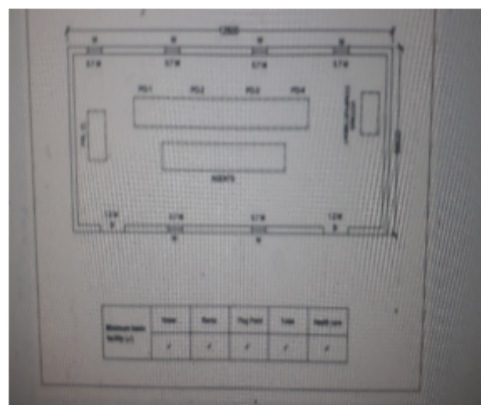

নির্বাচক নিবন্ধন আধিকারিকের স্বাক্ষর

Nazri Naksha

Google Map View

Polling Station Building Front View

Polling Station Front View

Cad View

Key MAP View

1	JTK3964509	নাম : রুপজান সরদার স্বামীর নাম: খলিল সরদার বাড়ির নং : n0032 বয়স : 53 লিঙ্গ : মহিলা	ফটো উপলব্ধ	2	XCZ1836733	নাম : মর্জিনা বিবি স্বামীর নাম: মরিয়ম সরদার বাড়ির নং : n0156 বয়স : 30 লিঙ্গ : মহিলা	ফটো উপলব্ধ	3	XCZ1226901	নাম : অরেন্দ্র সরদার স্বামীর নাম: সাহিদা বিবি বাড়ির নং : n0032 বয়স : 33 লিঙ্গ : পুরুষ	ফটো উপলব্ধ
4	JTK2017788	নাম : সইদা বিবি স্বামীর নাম: আব্দুল্লা সরদার বাড়ির নং : n0032 বয়স : 51 লিঙ্গ : মহিলা	ফটো উপলব্ধ	5	JTK3964491	নাম : খলিল সরদার পিতার নাম: আব্দুল কাশেম সরদার বাড়ির নং : n0032 বয়স : 59 লিঙ্গ : পুরুষ	ফটো উপলব্ধ	6	JTK3774387	নাম : রসিদ সরদার পিতার নাম: আঃ খালেক সরদার বাড়ির নং : n0032 বয়স : 43 লিঙ্গ : পুরুষ	ফটো উপলব্ধ
7	JTK0660597	নাম : সাফিয়া সরদার স্বামীর নাম: আঃ খালেক সরদার বাড়ির নং : n0032 বয়স : 63 লিঙ্গ : মহিলা	ফটো উপলব্ধ	8	XCZ1226869	নাম : জাহাঙ্গীর সেখ পিতার নাম: সাহিদ সেখ বাড়ির নং : n0015 বয়স : 32 লিঙ্গ : পুরুষ	ফটো উপলব্ধ	9	JTK3472651	নাম : জেসমিন বিবি স্বামীর নাম: ইয়াসউদ্দিন বাড়ির নং : n0015 বয়স : 43 লিঙ্গ : মহিলা	ফটো উপলব্ধ
10	XCZ0796912	নাম : কৃষ্ণা মন্ডল (বিশ্বাস) স্বামীর নাম: বিজন কুমার বিশ্বাস বাড়ির নং : n0055 বয়স : 36 লিঙ্গ : মহিলা	ফটো উপলব্ধ	11	XCZ1918531	নাম : আনসারি বিবি স্বামীর নাম: অরেন্দ্র সরদার বাড়ির নং : এন0032 বয়স : 31 লিঙ্গ : মহিলা	ফটো উপলব্ধ	12	XCZ2114569	নাম : নাজিম উদ্দিন মোল্লা পিতার নাম: কুদ্দুস মোল্লা বাড়ির নং : বয়স : 24 লিঙ্গ : পুরুষ	ফটো উপলব্ধ
13	XCZ2114320	নাম : ইমরান সাঁফুই পিতার নাম: সাহালম সাঁফুই বাড়ির নং : বয়স : 27 লিঙ্গ : পুরুষ	ফটো উপলব্ধ	14	XCZ2114759	নাম : জাহানারা বিবি স্বামীর নাম: সাদ্দাম ঢালী বাড়ির নং : বয়স : 31 লিঙ্গ : মহিলা	ফটো উপলব্ধ	15	XCZ2114353	নাম : জাহির মন্ডল পিতার নাম: ইয়াসুদ্দীন মন্ডল বাড়ির নং : বয়স : 25 লিঙ্গ : পুরুষ	ফটো উপলব্ধ
16	XCZ2115236	নাম : মর্জিনা খাতুন পিতার নাম: রজ্জাক মোলা বাড়ির নং : বয়স : 24 লিঙ্গ : মহিলা	ফটো উপলব্ধ	17	XCZ2114304	নাম : রেহেনা ঢালী স্বামীর নাম: সাহাবুদ্দিন ঢালী বাড়ির নং : বয়স : 36 লিঙ্গ : মহিলা	ফটো উপলব্ধ	18	XCZ2114262	নাম : সৈয়েদ আহমেদ পিতার নাম: আবদুল্লা সাঁফুই বাড়ির নং : বয়স : 30 লিঙ্গ : পুরুষ	ফটো উপলব্ধ
19	XCZ2114460	নাম : আব্দুল রাজ্জাক সাঁফুই পিতার নাম: আব্দুল গোফুর সাঁফুই বাড়ির নং : বয়স : 24 লিঙ্গ : পুরুষ	ফটো উপলব্ধ	20	XCZ0987412	নাম : জিন্নাতুন বিবি স্বামীর নাম: রসিদ সরদার বাড়ির নং : n0032 বয়স : 37 লিঙ্গ : মহিলা	ফটো উপলব্ধ	21	XCZ2203636	নাম : কামাল সেখ পিতার নাম: খোকন সেখ বাড়ির নং : -- বয়স : 40 লিঙ্গ : পুরুষ	ফটো উপলব্ধ
22	XCZ2408862	নাম : আউলিয়া সেখ স্বামীর নাম: মুন্না সেখ বাড়ির নং : বয়স : 25 লিঙ্গ : মহিলা	ফটো উপলব্ধ	23	XCZ2203628	নাম : কারিমা বিবি স্বামীর নাম: কামাল সেখ বাড়ির নং : -- বয়স : 33 লিঙ্গ : মহিলা	ফটো উপলব্ধ	24	XCZ2390862	নাম : নুরজাহান সাঁফুই স্বামীর নাম: আব্দুল খালেক সাঁফুই বাড়ির নং : - বয়স : 51 লিঙ্গ : মহিলা	ফটো উপলব্ধ
25	XCZ1836808	নাম : তাহেরা সুলতানা পিতার নাম: আবু তাহের সাঁফুই বাড়ির নং : n0161 বয়স : 26 লিঙ্গ : মহিলা	ফটো উপলব্ধ	26	XCZ1836816	নাম : তাহমিনা বিবি স্বামীর নাম: মইদুল সরদার বাড়ির নং : n0162 বয়স : 27 লিঙ্গ : মহিলা	ফটো উপলব্ধ	27	XCZ1836824	নাম : রোজিনা বিবি স্বামীর নাম: মহঃ আকরামুল মোল্লা বাড়ির নং : n0163 বয়স : 31 লিঙ্গ : মহিলা	ফটো উপলব্ধ
28	XCZ1568435	নাম : রাকিউল সরদার পিতার নাম: খলিল সরদার বাড়ির নং : n0032 বয়স : 28 লিঙ্গ : পুরুষ	ফটো উপলব্ধ	29	XCZ1675131	নাম : মাসুদা বিবি স্বামীর নাম: আলি হোসেন লস্কর বাড়ির নং : n0131 বয়স : 32 লিঙ্গ : মহিলা	ফটো উপলব্ধ	30	XCZ2114395	নাম : আলাউদ্দিন খান পিতার নাম: ওবাদুর খান বাড়ির নং : বয়স : 35 লিঙ্গ : পুরুষ	ফটো উপলব্ধ