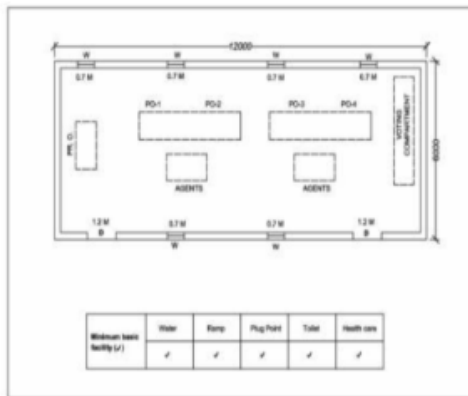

নির্বাচক নিবন্ধন আধিকারিকের স্বাক্ষর

Nazri Naksha

Google Map View

Polling Station Building Front View

Polling Station Front View

Cad View

Key MAP View

1 নাম : সবিভা কর্মকার স্বামীর নাম: স্বপন কর্মকার বাড়ির নং : 205 বয়স : 63 লিঙ্গ : মহিলা	JTK3840972 ফটো উপলব্ধ	2 নাম : অর্পনা সরদার স্বামীর নাম: স্বপন সরদার বাড়ির নং : n0085 বয়স : 52 লিঙ্গ : মহিলা	JTK3185543 ফটো উপলব্ধ	3 নাম : স্বপ্না মন্ডল স্বামীর নাম: অলোক মন্ডল বাড়ির নং : বয়স : 44 লিঙ্গ : মহিলা	JTK2706760 ফটো উপলব্ধ
4 নাম : স্বপ্ন কুমার কর্মকার পিতার নাম: কৃষ্ণপদ কর্মকার বাড়ির নং : n0071 বয়স : 73 লিঙ্গ : পুরুষ	XCZ2041382 ফটো উপলব্ধ	5 নাম : নন্দিতা ঘরামী স্বামীর নাম: নিত্যানন্দ ঘরামী বাড়ির নং : n0071 বয়স : 42 লিঙ্গ : মহিলা	XCZ1547520 ফটো উপলব্ধ	6 নাম : অমর প্রোসাদ শর্মা পিতার নাম: পদম শর্মা বাড়ির নং : n0163 বয়স : 56 লিঙ্গ : পুরুষ	XCZ2041432 ফটো উপলব্ধ
7 নাম : সন্দীপ সরদার পিতার নাম: বিনয় সরদার বাড়ির নং : n0085 বয়স : 55 লিঙ্গ : পুরুষ	JTK3185535 ফটো উপলব্ধ	8 নাম : রণিত সরদার পিতার নাম: সন্দীপ সরদার বাড়ির নং : এন0012 বয়স : 20 লিঙ্গ : পুরুষ	XCZ2551976 ফটো উপলব্ধ	9 নাম : শৌরীক ঘোষাল পিতার নাম: মহেন্দ্র নারায়ণ ঘোষাল বাড়ির নং : n0115 বয়স : 34 লিঙ্গ : পুরুষ	XCZ0959817 ফটো উপলব্ধ
10 নাম : শুভেন্দু নস্কর পিতার নাম: বাপি নস্কর বাড়ির নং : বয়স : 21 লিঙ্গ : পুরুষ	XCZ2394211 ফটো উপলব্ধ	11 নাম : ইন্দ্রানী চক্রবর্তী (ব্যানাজী) স্বামীর নাম: শ্রীকৃষ্ণ ব্যানাজী বাড়ির নং : n0301 বয়স : 55 লিঙ্গ : মহিলা	JTK3235082 ফটো উপলব্ধ	12 নাম : অর্পণা আলা স্বামীর নাম: অরুণ আলা বাড়ির নং : n0201 বয়স : 33 লিঙ্গ : মহিলা	XCZ1340843 ফটো উপলব্ধ
13 নাম : সন্ধ্যা আলা স্বামীর নাম: সুবল আলা বাড়ির নং : n0201 বয়স : 51 লিঙ্গ : মহিলা	JTK3182896 ফটো উপলব্ধ	14 নাম : সুবল চন্দ্র আলা পিতার নাম: পালান আলা বাড়ির নং : n0159 বয়স : 72 লিঙ্গ : পুরুষ	JTK3182888 ফটো উপলব্ধ	15 নাম : স্মৃতিকনা কুমার স্বামীর নাম: শ্যামল কুমার বাড়ির নং : n0134 বয়স : 39 লিঙ্গ : মহিলা	XCZ1095934 ফটো উপলব্ধ
16 নাম : অরুণ আলা পিতার নাম: সুবল আলা বাড়ির নং : n0030 বয়স : 35 লিঙ্গ : পুরুষ	XCZ1199215 ফটো উপলব্ধ	17 নাম : অভিষেক ঘোষ পিতার নাম: মৃত্যুঞ্জয় ঘোষ বাড়ির নং : n0030 বয়স : 38 লিঙ্গ : পুরুষ	XCZ0023986 ফটো উপলব্ধ	18 নাম : শ্যামল কোন্ডার পিতার নাম: তরুণ কোন্ডার বাড়ির নং : n0030 বয়স : 50 লিঙ্গ : পুরুষ	JTK1629765 ফটো উপলব্ধ
19 নাম : বুলবুল কুমার পিতার নাম: তরুণ কুমার বাড়ির নং : n0030 বয়স : 53 লিঙ্গ : পুরুষ	WB/18/104/015274 ফটো উপলব্ধ	20 নাম : নমিতা কুমার স্বামীর নাম: তরুণ কুমার বাড়ির নং : n0030 বয়স : 67 লিঙ্গ : মহিলা	WB/18/104/015099 ফটো উপলব্ধ	21 নাম : তরুণ কুমার পিতার নাম: ননীগোপাল কুমার বাড়ির নং : n0030 বয়স : 71 লিঙ্গ : পুরুষ	WB/18/104/015614 ফটো উপলব্ধ
22 নাম : পুতুল কুমার(ঘোষ) স্বামীর নাম: বুলবুল কুমার বাড়ির নং : n0030 বয়স : 45 লিঙ্গ : মহিলা	JTK4078085 ফটো উপলব্ধ	23 নাম : রুপক কুমার পিতার নাম: তরুণ কুমার বাড়ির নং : n0030 বয়স : 52 লিঙ্গ : পুরুষ	XCZ2173359 ফটো উপলব্ধ	24 নাম : উপমা মন্ডল পিতার নাম: পরেশ মন্ডল বাড়ির নং : এন0060 বয়স : 31 লিঙ্গ : মহিলা	XCZ1347376 ফটো উপলব্ধ
25 নাম : বিদিশা পোন্দার পিতার নাম: মানিক পোন্দার বাড়ির নং : n0030 বয়স : 28 লিঙ্গ : মহিলা	XCZ1547546 ফটো উপলব্ধ	26 নাম : গোপাল চন্দ্র প্রামানিক পিতার নাম: সুবীর চন্দ্র প্রামানিক বাড়ির নং : n0030 বয়স : 49 লিঙ্গ : পুরুষ	XCZ1547496 ফটো উপলব্ধ	27 নাম : শ্রীপর্ণা কুমার স্বামীর নাম: রুপক কুমার বাড়ির নং : n0030 বয়স : 36 লিঙ্গ : মহিলা	XCZ0023978 ফটো উপলব্ধ
28 নাম : গোলপী কর স্বামীর নাম: সুরাজীত কর বাড়ির নং : n0390 বয়স : 34 লিঙ্গ : মহিলা	ZJJ1409135 ফটো উপলব্ধ	29 নাম : উমা কর স্বামীর নাম: হারু কর বাড়ির নং : n0248 বয়স : 62 লিঙ্গ : মহিলা	JTK2438810 ফটো উপলব্ধ	30 নাম : সুরজিৎ কর পিতার নাম: হারু কর বাড়ির নং : n0269 বয়স : 47 লিঙ্গ : পুরুষ	JTK2439966 ফটো উপলব্ধ