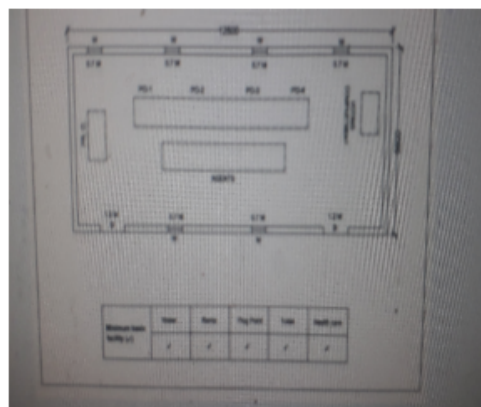

নির্বাচক নিবন্ধন আধিকারিকের স্বাক্ষর

Nazri Naksha

Google Map View

Polling Station Building Front View

Polling Station Front View

Cad View

Key MAP View

1	XCZ2121937	নাম : সুস্মিতা হাজরা স্বামীর নাম : রাজা হাজরা বাড়ির নং : .. বয়স : 29 লিঙ্গ : মহিলা	ফটো উপলব্ধ	2	XCZ2121986	নাম : মণিমালা দাস স্বামীর নাম : দিনেশ দাস বাড়ির নং : .. বয়স : 38 লিঙ্গ : মহিলা	ফটো উপলব্ধ	3	XCZ2121564	নাম : শেফালী সরদার স্বামীর নাম : গজধার সরদার বাড়ির নং : .. বয়স : 38 লিঙ্গ : মহিলা	ফটো উপলব্ধ
4	XCZ2121424	নাম : সুরত মন্ডল পিতার নাম : মদন মন্ডল বাড়ির নং : .. বয়স : 25 লিঙ্গ : পুরুষ	ফটো উপলব্ধ	5	XCZ2121820	নাম : সূজাতা মন্ডল পিতার নাম : গোপাল মন্ডল বাড়ির নং : .. বয়স : 31 লিঙ্গ : মহিলা	ফটো উপলব্ধ	6	XCZ2121341	নাম : সুকল মন্ডল স্বামীর নাম : সব্যসাচী মন্ডল বাড়ির নং : .. বয়স : 31 লিঙ্গ : মহিলা	ফটো উপলব্ধ
7	XCZ2121531	নাম : সৌমেন ঘোষ পিতার নাম : মনু ঘোষ বাড়ির নং : .. বয়স : 25 লিঙ্গ : পুরুষ	ফটো উপলব্ধ	8	XCZ2121903	নাম : অপর্ণা দাস স্বামীর নাম : সমির দাস বাড়ির নং : .. বয়স : 33 লিঙ্গ : মহিলা	ফটো উপলব্ধ	9	XCZ1676253	নাম : মৌসুমী কয়াল দাস স্বামীর নাম : মঙ্গল কয়াল বাড়ির নং : n0119 বয়স : 34 লিঙ্গ : মহিলা	ফটো উপলব্ধ
10	XCZ2206894	নাম : ভিম দাস পিতার নাম : হাজরা হরি দাস বাড়ির নং : - বয়স : 33 লিঙ্গ : পুরুষ	ফটো উপলব্ধ	11	XCZ1831676	নাম : বাপন দাস পিতার নাম : ভপন দাস বাড়ির নং : n0133 বয়স : 27 লিঙ্গ : পুরুষ	ফটো উপলব্ধ	12	XCZ1676246	নাম : মন্দিরা ঘোষ স্বামীর নাম : শুভঙ্কর ঘোষ বাড়ির নং : n0118 বয়স : 29 লিঙ্গ : মহিলা	ফটো উপলব্ধ
13	XCZ2122042	নাম : সুরভী নস্কর পিতার নাম : রঞ্জিত নস্কর বাড়ির নং : .. বয়স : 25 লিঙ্গ : মহিলা	ফটো উপলব্ধ	14	XCZ2121754	নাম : তপসী পাটালি (দাস) স্বামীর নাম : ভোলানাথ পাটালী বাড়ির নং : .. বয়স : 25 লিঙ্গ : মহিলা	ফটো উপলব্ধ	15	XCZ2121796	নাম : পিযুষ মন্ডল পিতার নাম : পলাশ মন্ডল বাড়ির নং : .. বয়স : 26 লিঙ্গ : পুরুষ	ফটো উপলব্ধ
16	XCZ2121481	নাম : সাগর দাস পিতার নাম : সশি চরণ দাস বাড়ির নং : .. বয়স : 26 লিঙ্গ : পুরুষ	ফটো উপলব্ধ	17	XCZ2121457	নাম : সবিতা দাস স্বামীর নাম : কাজল চন্দ্র দাস বাড়ির নং : .. বয়স : 54 লিঙ্গ : মহিলা	ফটো উপলব্ধ	18	XCZ2417624	নাম : লইপিক । নস্কর স্বামীর নাম : তপন নস্কর বাড়ির নং : .. বয়স : 32 লিঙ্গ : মহিলা	ফটো উপলব্ধ
19	XCZ2417483	নাম : মুকুল মন্ডল অন্যান্য : পদ্মাবালা মন্ডল বাড়ির নং : .. বয়স : 52 লিঙ্গ : পুরুষ	ফটো উপলব্ধ	20	XCZ2417533	নাম : শিবা কর্মকার পিতার নাম : তারাপদ কর্মকার বাড়ির নং : .. বয়স : 22 লিঙ্গ : পুরুষ	ফটো উপলব্ধ	21	XCZ1676261	নাম : মঙ্গল কয়াল পিতার নাম : সুবর্ন কয়াল বাড়ির নং : n0120 বয়স : 37 লিঙ্গ : পুরুষ	ফটো উপলব্ধ
22	FTQ2656817	নাম : প্রতিমা কর্মকার স্বামীর নাম : তারাপদ কর্মকার বাড়ির নং : n0010 বয়স : 47 লিঙ্গ : মহিলা	ফটো উপলব্ধ	23	FTQ2118198	নাম : তারাপদ কর্মকার পিতার নাম : সুবল কর্মকার বাড়ির নং : n0010 বয়স : 59 লিঙ্গ : পুরুষ	ফটো উপলব্ধ	24	XCZ2139467	নাম : অন্নপূর্ণা কুলারী পিতার নাম : হরিশচন্দ্র দাস বাড়ির নং : এন000 বয়স : 37 লিঙ্গ : মহিলা	ফটো উপলব্ধ
25	XCZ1676295	নাম : আনন্দ নস্কর পিতার নাম : রামগোপাল নস্কর বাড়ির নং : n0123 বয়স : 27 লিঙ্গ : পুরুষ	ফটো উপলব্ধ	26	FTQ2119220	নাম : বাপ্পা ঘোষ পিতার নাম : বৃন্দাবন ঘোষ বাড়ির নং : n0108 বয়স : 42 লিঙ্গ : পুরুষ	ফটো উপলব্ধ	27	XCZ2097236	নাম : লক্ষ্মী ঘোষ স্বামীর নাম : শ্যামল ঘোষ বাড়ির নং : n0108 বয়স : 57 লিঙ্গ : মহিলা	ফটো উপলব্ধ
Q 28	FTQ2656841	নাম : কাঞ্চন ঘোষ স্বামীর নাম : বৃন্দাবন ঘোষ বাড়ির নং : .. বয়স : 56 লিঙ্গ : মহিলা	ফটো উপলব্ধ	29	WB/15/105/288566	নাম : বৃন্দাবন ঘোষ পিতার নাম : বঙ্কিম ঘোষ বাড়ির নং : n0108 বয়স : 63 লিঙ্গ : পুরুষ	ফটো উপলব্ধ	30	XCZ1366434	নাম : পূজা ঘোষ পিতার নাম : শ্যামল ঘোষ বাড়ির নং : n0108 বয়স : 32 লিঙ্গ : মহিলা	ফটো উপলব্ধ