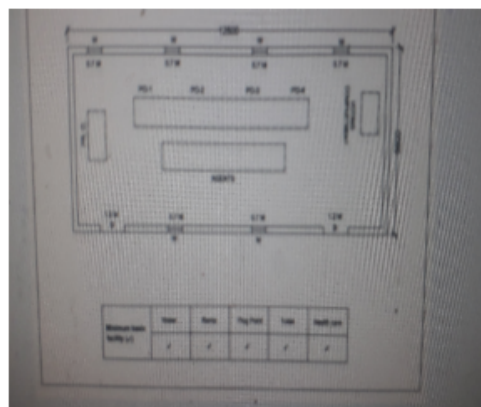

নির্বাচক নিবন্ধন আধিকারিকের স্বাক্ষর

Nazri Naksha

Google Map View

Polling Station Building Front View

Polling Station Front View

Cad View

Key MAP View

1 নাম : নূর আলি খাঁ পিতার নাম: সামসুদ্দিন খাঁ বাড়ির নং : n0066 বয়স : 39 লিঙ্গ : পুরুষ	XCZ0278978 ফটো উপলব্ধ	2 নাম : হোসেন আলি খান পিতার নাম: ধনাই খাঁ বাড়ির নং : n0066 বয়স : 61 লিঙ্গ : পুরুষ	XCZ2602357 ফটো উপলব্ধ	3 নাম : আলমগীর খান পিতার নাম: আজগার খান বাড়ির নং : n0079 বয়স : 34 লিঙ্গ : পুরুষ	XCZ1228881 ফটো উপলব্ধ
4 নাম : সাকিলা বিবি মোল্লা স্বামীর নাম: ইউনুছ মোল্লা বাড়ির নং : n0088 বয়স : 61 লিঙ্গ : মহিলা	WB/15/105/291214 ফটো উপলব্ধ	5 নাম : মুজিবর খান পিতার নাম: আয়ুব আলি খান বাড়ির নং : n0074 বয়স : 45 লিঙ্গ : পুরুষ	FTQ2657799 ফটো উপলব্ধ	6 নাম : আজিজুল খাঁন পিতার নাম: আকবর খাঁন বাড়ির নং : n0074 বয়স : 33 লিঙ্গ : পুরুষ	XCZ1228782 ফটো উপলব্ধ
7 নাম : ফিরজা বিবি স্বামীর নাম: আইউব খাঁ বাড়ির নং : n0074 বয়স : 63 লিঙ্গ : মহিলা	WB/15/105/291489 ফটো উপলব্ধ	8 নাম : জাহাঙ্গীর খাঁ পিতার নাম: অজিত খাঁ বাড়ির নং : n0077 বয়স : 49 লিঙ্গ : পুরুষ	WB/15/105/291241 ফটো উপলব্ধ	9 নাম : রহিম খান পিতার নাম: আজিত খান বাড়ির নং : n0077 বয়স : 44 লিঙ্গ : পুরুষ	FTQ2657872 ফটো উপলব্ধ
10 নাম : টুঙ্গা বিবি স্বামীর নাম: রহিম খান বাড়ির নং : n0077 বয়স : 36 লিঙ্গ : মহিলা	XCZ0866707 ফটো উপলব্ধ	11 নাম : সাবির খান পিতার নাম: সুলতান খান বাড়ির নং : n0079 বয়স : 31 লিঙ্গ : পুরুষ	XCZ1228907 ফটো উপলব্ধ	12 নাম : মারুফা মন্ডল স্বামীর নাম: জাকির মন্ডল বাড়ির নং : n0043 বয়স : 32 লিঙ্গ : মহিলা	XCZ1228816 ফটো উপলব্ধ
13 নাম : সেলিম আলি মন্ডল পিতার নাম: কাশেম আলি মন্ডল বাড়ির নং : n0043 বয়স : 34 লিঙ্গ : পুরুষ	XCZ0866640 ফটো উপলব্ধ	14 নাম : আছমা বিবি মণ্ডল স্বামীর নাম: কালাম মণ্ডল বাড়ির নং : n0043 বয়স : 49 লিঙ্গ : মহিলা	WB/15/105/291158 ফটো উপলব্ধ	15 নাম : সাজাহান মন্ডল পিতার নাম: আছের মন্ডল বাড়ির নং : n0028 বয়স : 34 লিঙ্গ : পুরুষ	XCZ1110295 ফটো উপলব্ধ
16 নাম : সাদ্দাম মন্ডল পিতার নাম: আছের আলি মন্ডল বাড়ির নং : n0028 বয়স : 40 লিঙ্গ : পুরুষ	FTQ2658235 ফটো উপলব্ধ	17 নাম : আছের আলি মণ্ডল পিতার নাম: আয়জদ্দীন মণ্ডল বাড়ির নং : n0028 বয়স : 71 লিঙ্গ : পুরুষ	WB/15/105/291569 ফটো উপলব্ধ	18 নাম : তানজিলা বিবি স্বামীর নাম: মুজিবর মন্ডল বাড়ির নং : n0062 বয়স : 36 লিঙ্গ : মহিলা	XCZ0866632 ফটো উপলব্ধ
19 নাম : আইউব আলি খাঁ পিতার নাম: আমির আলী খাঁ বাড়ির নং : n0074 বয়স : 73 লিঙ্গ : পুরুষ	WB/15/105/291482 ফটো উপলব্ধ	20 নাম : আনাকুল মন্ডল পিতার নাম: ইলিয়াস মন্ডল বাড়ির নং : n0073 বয়স : 34 লিঙ্গ : পুরুষ	XCZ1110386 ফটো উপলব্ধ	21 নাম : সোনাবান বিবি স্বামীর নাম: রহিম খাঁ বাড়ির নং : n0073 বয়স : 35 লিঙ্গ : মহিলা	XCZ0866756 ফটো উপলব্ধ
22 নাম : রহিম খাঁ মায়ের নাম: মনোয়ারা খাঁ বাড়ির নং : n0073 বয়স : 42 লিঙ্গ : পুরুষ	FTQ2121234 ফটো উপলব্ধ	23 নাম : সুজাউদ্দীন খাঁ পিতার নাম: সাহেবআলী খাঁ বাড়ির নং : n0073 বয়স : 46 লিঙ্গ : পুরুষ	FTQ1519040 ফটো উপলব্ধ	24 নাম : রিজিয়া বিবি স্বামীর নাম: নূর আলি খাঁ বাড়ির নং : n0066 বয়স : 52 লিঙ্গ : মহিলা	XCZ0278994 ফটো উপলব্ধ
25 নাম : কমলা বালা সরদার স্বামীর নাম: তাপস সরদার বাড়ির নং : n0100 বয়স : 31 লিঙ্গ : মহিলা	XCZ1570258 ফটো উপলব্ধ	26 নাম : গোলেশ্বর বিবি স্বামীর নাম: জাহাঙ্গীর খান বাড়ির নং : n0077 বয়স : 42 লিঙ্গ : মহিলা	FTQ2657880 ফটো উপলব্ধ	27 নাম : করিম খান পিতার নাম: অজিত খান বাড়ির নং : n0077 বয়স : 31 লিঙ্গ : পুরুষ	XCZ1366715 ফটো উপলব্ধ
28 নাম : জাহানারা বিবি স্বামীর নাম: আদোমালী খান বাড়ির নং : n0079 বয়স : 72 লিঙ্গ : মহিলা	XCZ1366921 ফটো উপলব্ধ	29 নাম : সালাউদ্দিন খাঁ পিতার নাম: আদাম আলি খাঁ বাড়ির নং : n0079 বয়স : 46 লিঙ্গ : পুরুষ	FTQ3335411 ফটো উপলব্ধ	30 নাম : সাইফুদ্দিন খান পিতার নাম: আদাম আলী খান বাড়ির নং : n0079 বয়স : 45 লিঙ্গ : পুরুষ	FTQ2657831 ফটো উপলব্ধ