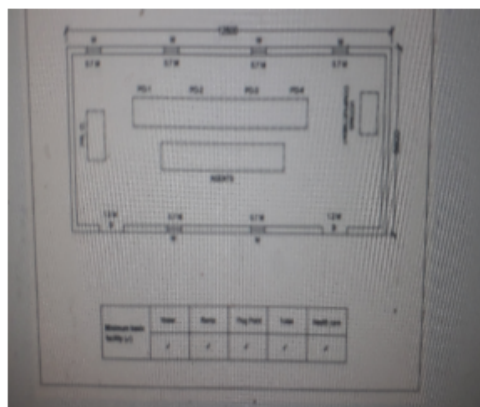

নির্বাচক নিবন্ধন আধিকারিকের স্বাক্ষর

Nazri Naksha

Google Map View

Polling Station Building Front View

Polling Station Front View

Cad View

Key MAP View

| | | | | | | | | | | | |
|----|------------------|--|------------|----|------------------|---|------------|----|------------------|---|------------|
| 1 | XCZ2428910 | নাম : কার্তিক হাজরা অন্যান্য: তুলসী হাজরা বাড়ির নং : বয়স : 40 লিঙ্গ : পুরুষ | ফটো উপলব্ধ | 2 | XCZ2416477 | নাম : পূজা নইয়া স্বামীর নাম: শেখর নইয়া বাড়ির নং : বয়স : 21 লিঙ্গ : মহিলা | ফটো উপলব্ধ | 3 | XCZ2389096 | নাম : মিনতী প্রমাণিক স্বামীর নাম: দাসু প্রমাণিক বাড়ির নং : বয়স : 47 লিঙ্গ : মহিলা | ফটো উপলব্ধ |
| 4 | XCZ2389047 | নাম : বিষ্ণু কুরলি পিতার নাম: বাপি কুরলি বাড়ির নং : বয়স : 23 লিঙ্গ : পুরুষ | ফটো উপলব্ধ | 5 | XCZ2388783 | নাম : বর্ণালি প্রমাণিক পিতার নাম: নারায়ণ প্রমাণিক বাড়ির নং : বয়স : 22 লিঙ্গ : মহিলা | ফটো উপলব্ধ | 6 | XCZ2129567 | নাম : কম্পনা কুড়ালি স্বামীর নাম: দুখীরাম কুড়ালি বাড়ির নং : বয়স : 51 লিঙ্গ : মহিলা | ফটো উপলব্ধ |
| 7 | XCZ1570639 | নাম : উদয় কুড়ালী পিতার নাম: সোনাতন কুড়ালী বাড়ির নং : n0071 বয়স : 30 লিঙ্গ : পুরুষ | ফটো উপলব্ধ | 8 | XCZ1367259 | নাম : রুপা কুড়ালী স্বামীর নাম: গোপাল কুড়ালী বাড়ির নং : n0071 বয়স : 31 লিঙ্গ : মহিলা | ফটো উপলব্ধ | 9 | FTQ2665693 | নাম : প্রতাপ কুড়ালী পিতার নাম: অজিত কুড়ালী বাড়ির নং : n0071 বয়স : 42 লিঙ্গ : পুরুষ | ফটো উপলব্ধ |
| 10 | WB/15/105/303291 | নাম : দুঃখীরাম কুড়ালী পিতার নাম: ললিত কুড়ালী বাড়ির নং : n0073 বয়স : 66 লিঙ্গ : পুরুষ | ফটো উপলব্ধ | 11 | FTQ2668960 | নাম : বিমল কুড়ালী পিতার নাম: দুঃখীরাম কুড়ালী বাড়ির নং : n0073 বয়স : 39 লিঙ্গ : পুরুষ | ফটো উপলব্ধ | 12 | XCZ2628212 | নাম : কাজল কুড়ালী অন্যান্য: রাধাকান্ত কুড়ালী বাড়ির নং : n0069 বয়স : 68 লিঙ্গ : মহিলা | ফটো উপলব্ধ |
| 13 | WB/15/105/303059 | নাম : গোপাল কুড়ালী পিতার নাম: অজিত কুড়ালী বাড়ির নং : n0071 বয়স : 56 লিঙ্গ : পুরুষ | ফটো উপলব্ধ | 14 | XCZ1367044 | নাম : ধনঞ্জয় কুড়ালী পিতার নাম: সোনাতন কুড়ালী বাড়ির নং : n0071 বয়স : 41 লিঙ্গ : পুরুষ | ফটো উপলব্ধ | 15 | WB/15/105/303037 | নাম : মায়া কুড়ালী স্বামীর নাম: সোনাতন কুড়ালী বাড়ির নং : n0071 বয়স : 56 লিঙ্গ : মহিলা | ফটো উপলব্ধ |
| 16 | FTQ3130689 | নাম : সৌদামিনী কুড়ালী স্বামীর নাম: পঞ্চানন কুড়ালী বাড়ির নং : n0070 বয়স : 63 লিঙ্গ : মহিলা | ফটো উপলব্ধ | 17 | FTQ1524412 | নাম : মাতঙ্গিনী কুড়ালী পিতার নাম: শ্রীচরণ কুড়ালী বাড়ির নং : n0070 বয়স : 66 লিঙ্গ : মহিলা | ফটো উপলব্ধ | 18 | FTQ2416253 | নাম : শ্রী সুকদেব কুড়ালী পিতার নাম: রাধাকান্ত কুড়ালী বাড়ির নং : n0069 বয়স : 42 লিঙ্গ : পুরুষ | ফটো উপলব্ধ |
| 19 | XCZ1367135 | নাম : বাপন কুড়ালী পিতার নাম: বিশ্বনাথ কুড়ালী বাড়ির নং : n0069 বয়স : 33 লিঙ্গ : পুরুষ | ফটো উপলব্ধ | 20 | WB/15/105/303096 | নাম : দীপক কুড়ালী পিতার নাম: রাধাকান্ত কুড়ালী বাড়ির নং : n0069 বয়স : 55 লিঙ্গ : পুরুষ | ফটো উপলব্ধ | 21 | WB/15/105/303021 | নাম : সোনাতন কুড়ালী পিতার নাম: অজিত কুড়ালী বাড়ির নং : n0071 বয়স : 61 লিঙ্গ : পুরুষ | ফটো উপলব্ধ |
| 22 | XCZ2574044 | নাম : প্রমিলা কুড়ালী স্বামীর নাম: উদয় কুড়ালী বাড়ির নং : 0071 বয়স : 22 লিঙ্গ : মহিলা | ফটো উপলব্ধ | 23 | XCZ1768431 | নাম : প্রশান্ত কুড়ালী পিতার নাম: নিমাই কুড়ালী বাড়ির নং : n0298 বয়স : 34 লিঙ্গ : পুরুষ | ফটো উপলব্ধ | 24 | XCZ1797695 | নাম : সোনালী কুড়ালী স্বামীর নাম: প্রশান্ত কুড়ালী বাড়ির নং : n0306 বয়স : 27 লিঙ্গ : মহিলা | ফটো উপলব্ধ |
| 25 | XCZ2209930 | নাম : মিঠু কুরলি পিতার নাম: কৃষ্ণপদ কুরলি বাড়ির নং : বয়স : 30 লিঙ্গ : পুরুষ | ফটো উপলব্ধ | 26 | XCZ2209948 | নাম : কাজল কুরালি স্বামীর নাম: দীপক কুরালি বাড়ির নং : বয়স : 48 লিঙ্গ : মহিলা | ফটো উপলব্ধ | 27 | XCZ1852029 | নাম : শিখা কুরালী স্বামীর নাম: বাচ্চু কুরালী বাড়ির নং : 00 বয়স : 31 লিঙ্গ : মহিলা | ফটো উপলব্ধ |
| 28 | XCZ1852128 | নাম : শেফালী কুরালী স্বামীর নাম: কৃষ্ণপদ কুরালী বাড়ির নং : 00 বয়স : 27 লিঙ্গ : মহিলা | ফটো উপলব্ধ | 29 | XCZ2125490 | নাম : রোসিদা খাতুন পিতার নাম: আবু আলী মোস্তা বাড়ির নং : বয়স : 26 লিঙ্গ : মহিলা | ফটো উপলব্ধ | 30 | XCZ2300986 | নাম : প্রোণব গিরি পিতার নাম: পিজু গিরি বাড়ির নং : বয়স : 36 লিঙ্গ : পুরুষ | ফটো উপলব্ধ |