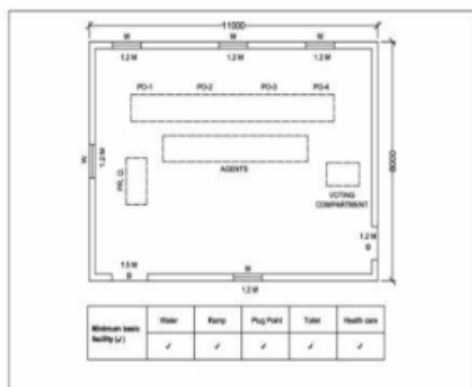

নির্বাচক নিবন্ধন আধিকারিকের স্বাক্ষর

Nazri Naksha

Google Map View

Polling Station Building Front View

Polling Station Front View

Cad View

Key MAP View

1 নাম : মনীষা সিংহ স্বামীর নাম: কমলেশ সিংহ বাড়ির নং : ... বয়স : 27 লিঙ্গ : মহিলা	XCZ2130201 ফটো উপলব্ধ	2 নাম : কবিতা সরদার পিতার নাম: স্বপ্ন সরদার বাড়ির নং : ... বয়স : 26 লিঙ্গ : মহিলা	XCZ2130292 ফটো উপলব্ধ	3 নাম : পরোমীতা দাস স্বামীর নাম: অভিজিৎ দাস বাড়ির নং : ... বয়স : 24 লিঙ্গ : মহিলা	XCZ2130235 ফটো উপলব্ধ
4 নাম : কৃষ্ণা নসকর স্বামীর নাম: তনময় নসকর বাড়ির নং : ... বয়স : 30 লিঙ্গ : মহিলা	XCZ2130664 ফটো উপলব্ধ	5 নাম : সীমা পাইক স্বামীর নাম: সৌমেন পাইক বাড়ির নং : ... বয়স : 31 লিঙ্গ : মহিলা	XCZ2130276 ফটো উপলব্ধ	6 নাম : রাজিব মন্ডল পিতার নাম: রঞ্জিত মন্ডল বাড়ির নং : ... বয়স : 24 লিঙ্গ : পুরুষ	XCZ2210052 ফটো উপলব্ধ
7 নাম : ইন্সিতা নস্কর পিতার নাম: সঞ্জয় কুমার নস্কর বাড়ির নং : ... বয়স : 23 লিঙ্গ : মহিলা	XCZ2210078 ফটো উপলব্ধ	8 নাম : রিকু সরদার পিতার নাম: জয়ন্ত সরদার বাড়ির নং : ... বয়স : 24 লিঙ্গ : মহিলা	XCZ2210037 ফটো উপলব্ধ	9 নাম : সুজাতা মন্ডল নস্কর স্বামীর নাম: প্রশান্ত মন্ডল বাড়ির নং : ... বয়স : 28 লিঙ্গ : মহিলা	XCZ2210045 ফটো উপলব্ধ
10 নাম : তন্দ্রা দেয়াসী পিতার নাম: সহদেব চন্দ্র দেয়াসী বাড়ির নং : ... বয়স : 25 লিঙ্গ : মহিলা	XCZ2210060 ফটো উপলব্ধ	11 নাম : অরীজীত হালদার পিতার নাম: অন্তম হালদার বাড়ির নং : ... বয়স : 24 লিঙ্গ : পুরুষ	XCZ2130284 ফটো উপলব্ধ	12 নাম : সংগীতা দাস পিতার নাম: শ্যামল দাস বাড়ির নং : ... বয়স : 26 লিঙ্গ : মহিলা	XCZ2130227 ফটো উপলব্ধ
13 নাম : বিশ্বজিৎ দাস পিতার নাম: সুবর্ণ দাস বাড়ির নং : ... বয়স : 27 লিঙ্গ : পুরুষ	XCZ2130128 ফটো উপলব্ধ	14 নাম : সুপ্রীতি দেয়াসী পিতার নাম: চঞ্চল দেয়াসী বাড়ির নং : ... বয়স : 24 লিঙ্গ : মহিলা	XCZ2210086 ফটো উপলব্ধ	15 নাম : তন্ময় হালদার পিতার নাম: তরুণ হালদার বাড়ির নং : ... বয়স : 30 লিঙ্গ : পুরুষ	XCZ1647619 ফটো উপলব্ধ
16 নাম : তাপসী হালদার স্বামীর নাম: তরুণ কুমার হালদার বাড়ির নং : n0025 বয়স : 44 লিঙ্গ : মহিলা	FTQ3337672 ফটো উপলব্ধ	17 নাম : মানসী হালদার স্বামীর নাম: তরুণ হালদার বাড়ির নং : n0025 বয়স : 50 লিঙ্গ : মহিলা	WB/15/105/306536 ফটো উপলব্ধ	18 নাম : তরুণ হালদার পিতার নাম: নিরঞ্জন হালদার বাড়ির নং : n0025 বয়স : 52 লিঙ্গ : পুরুষ	WB/15/105/306537 ফটো উপলব্ধ
19 নাম : বৃহস্পতি গাঙ্গুলী পিতার নাম: নিরঞ্জন গাঙ্গুলী বাড়ির নং : n0003 বয়স : 74 লিঙ্গ : মহিলা	WB/15/105/306333 ফটো উপলব্ধ	20 নাম : প্রবীর গাঙ্গুলী পিতার নাম: নিরঞ্জন গাঙ্গুলী বাড়ির নং : n0003 বয়স : 49 লিঙ্গ : পুরুষ	WB/15/105/306495 ফটো উপলব্ধ	21 নাম : মামনি গাঙ্গুলী স্বামীর নাম: প্রবীর গাঙ্গুলী বাড়ির নং : n0003 বয়স : 31 লিঙ্গ : মহিলা	XCZ1367994 ফটো উপলব্ধ
22 নাম : রাজেশ গায়ন অন্যান্য: ভীম গায়ন বাড়ির নং : ... বয়স : 23 লিঙ্গ : পুরুষ	XCZ2210508 ফটো উপলব্ধ	23 নাম : কবিতা ঘারামী স্বামীর নাম: অশোক ঘারামী বাড়ির নং : ... বয়স : 27 লিঙ্গ : মহিলা	XCZ2210003 ফটো উপলব্ধ	24 নাম : রাকেশ চক্রবর্তী পিতার নাম: কমল চক্রবর্তী বাড়ির নং : ... বয়স : 23 লিঙ্গ : পুরুষ	XCZ2210185 ফটো উপলব্ধ
25 নাম : গিরীধারী চক্রবর্তী পিতার নাম: শশাঙ্ক চক্রবর্তী বাড়ির নং : n0004 বয়স : 58 লিঙ্গ : পুরুষ	WB/15/105/306411 ফটো উপলব্ধ	26 নাম : গোপীনাথ চক্রবর্তী পিতার নাম: শশাঙ্ক চক্রবর্তী বাড়ির নং : n0004 বয়স : 55 লিঙ্গ : পুরুষ	WB/15/105/306424 ফটো উপলব্ধ	27 নাম : ডলি চক্রবর্তী স্বামীর নাম: গোপীনাথ চক্রবর্তী বাড়ির নং : n0004 বয়স : 36 লিঙ্গ : মহিলা	XCZ1229731 ফটো উপলব্ধ
28 নাম : মদন চক্রবর্তী পিতার নাম: শশাঙ্ক চক্রবর্তী বাড়ির নং : n0004 বয়স : 51 লিঙ্গ : পুরুষ	WB/15/105/306464 ফটো উপলব্ধ	29 নাম : সনিতা চক্রবর্তী স্বামীর নাম: কমল চক্রবর্তী বাড়ির নং : n0007 বয়স : 42 লিঙ্গ : মহিলা	FTQ2666709 ফটো উপলব্ধ	30 নাম : গায়ত্রী হালদার স্বামীর নাম: মুনাল হালদার বাড়ির নং : n0007 বয়স : 49 লিঙ্গ : মহিলা	FTQ0542761 ফটো উপলব্ধ